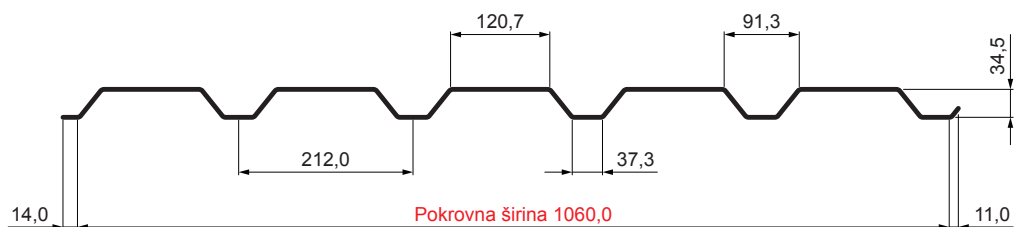

TEHNIČKI LIST

FASADNI TRAPEZ TR 35B

TR-35B

SB Pocink obojeni MARCEGAGLIA – Sivo bijela – RAL 9002

Tehnički parametri [mm]	
Pokrovna širina	1060,0
Ukupna širina	1085,0
Visina profila	34,5
Debljina lima	0,50
Duljina pokrova	maks. 8000,0

INDEX	ZAMJENA	DATUM	POTPIS	KJG QUALITY®	TR35	Scan code for 3D model	
VRSTA MATERIJALA			RAZRRED OTPADA	TEŽINA kg	RAZMJER		
DIMENZIJA – POLUPROIZVOD			STN		OZNAKA ZA SORTIRANJE		
POMOĆNA OPREMA		IZRADIO Ing. Kluska M.		BILJEŠKA		REDNI BROJ POZICIJE	
TESTIRAO		TEHNOLOG		STARI NACRT		BROJ NACRTA	
NAZIV PROIZVODA Fasadni trapez TR 35B				Broj stranica		Stranica	