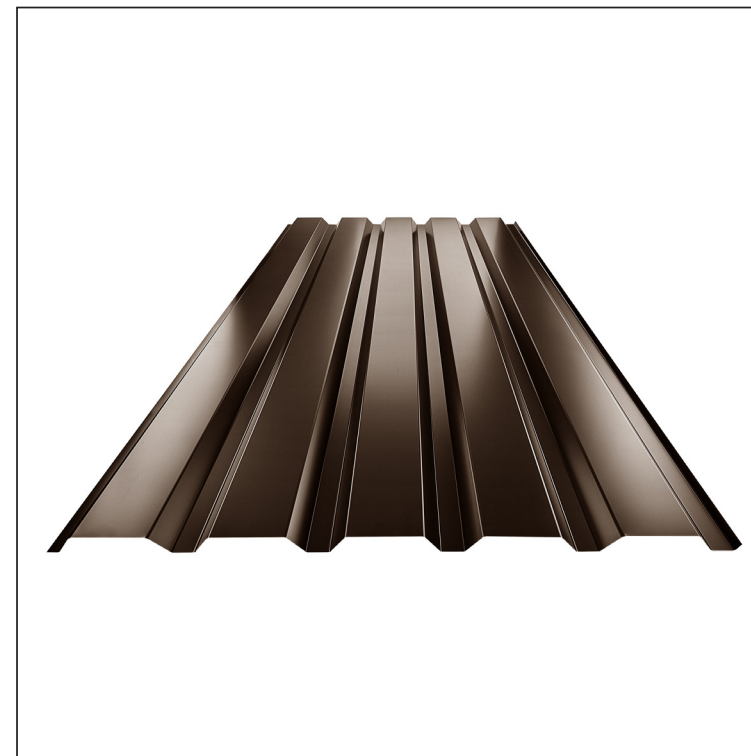

TEHNIČKI LIST FASADNI TRAPEZ TR 35B

TR-35B

TH Pocink obojeni MARCEGAGLIA – Tamno smeđa ČOKO – RAL 8017

Tehnički parametri [mm]	
Pokrovna širina	1060,0
Ukupna širina	1085,0
Visina profila	34,5
Debljina lima	0,50
Duljina pokrova	maks. 8000,0

INDEX	ZAMJENA	DATUM	POTPIS	KJG QUALITY®	TR35	Scan code for 3D model	
VRSTA MATERIJALA			RAZRED OTPADA	TEŽINA kg	RAZMJER		
DIMENZIJA – POLUPROIZVOD				STN	OZNAKA ZA SORTIRANJE		
POMOĆNA OPREMA				BILJEŠKA	REDNI BROJ POZICIJE		
IZRADIO Ing. Kluska M.							
TESTIRAO							
TEHNOLOG		TEHNOLOG		STARI NACRT	BROJ NACRTA		
NAZIV PROIZVODA		Fasadni trapez TR 35B		Broj stranica	TR-35B		Stranica