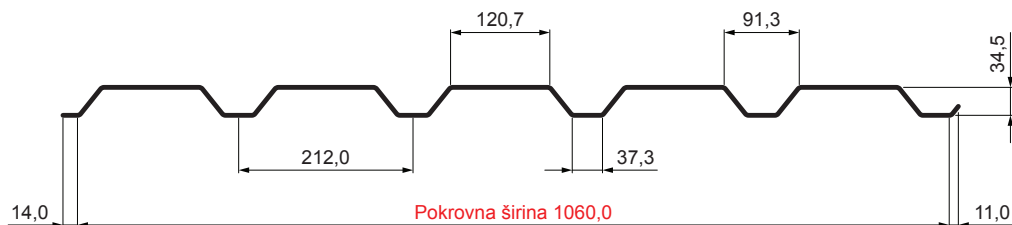

TEHNIČKI LIST FASADNI TRAPEZ TR 35B

TR-35B

TH Pocink obojeni MARCEGAGLIA – Tamno smeđa ČOKO – RAL 8017

Tehnički parametri [mm]	
Pokrovna širina	1060,0
Ukupna širina	1085,0
Visina profila	34,5
Debljina lima	0,50
Duljina pokrova	maks. 8000,0

INDEX	ZAMJENA	DATUM	POTPIS	KJG QUALITY®	TR35	Scan code for 3D model	
VRSTA MATERIJALA			RAZRED OTPADA	TEŽINA kg	RAZMJER		
DIMENZIJA – POLUPROIZVOD				STN	OZNAKA ZA SORTIRANJE		
POMOĆNA OPREMA				BILJEŠKA	REDNI BROJ POZICIJE		
IZRADIO Ing. Kluska M.							
TESTIRAO							
TEHNOLOG		TEHNOLOG		STARI NACRT	BROJ NACRTA		
NAZIV PROIZVODA		Fasadni trapez TR 35B		Broj stranica	TR-35B		Stranica