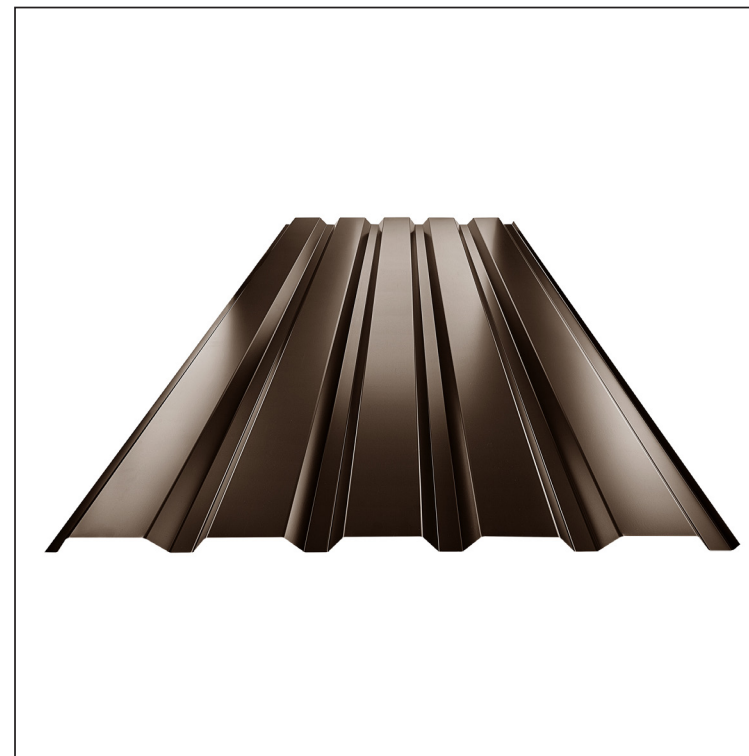

TEHNIČKI LIST

FASADNI TRAPEZ TR 35B

TR-35B

TH Pocink obojeni MARCEGAGLIA – Tamno smeđa ČOKO – RAL 8017

Tehnički parametri [mm]	
Pokrovna širina	1060,0
Ukupna širina	1085,0
Visina profila	34,5
Debljina lima	0,50
Duljina pokrova	maks. 8000,0

INDEX	ZAMJENA	DATUM	POTPIS	KJG QUALITY®	TR35	Scan code for 3D model	
VRSTA MATERIJALA			RAZRLED OTPADA	TEŽINA kg	RAZMJER		
DIMENZIJA – POLUPROIZVOD				STN	OZNAKA ZA SORTIRANJE		
POMOĆNA OPREMA				BILJEŠKA	REDNI BROJ POZICIJE		
IZRADIO Ing. Kluska M.							
TESTIRAO							
TEHNOLOG		TEHNOLOG		STARI NACRT	BROJ NACRTA		
NAZIV PROIZVODA		Fasadni trapez TR 35B		Broj stranica	TR-35B		Stranica