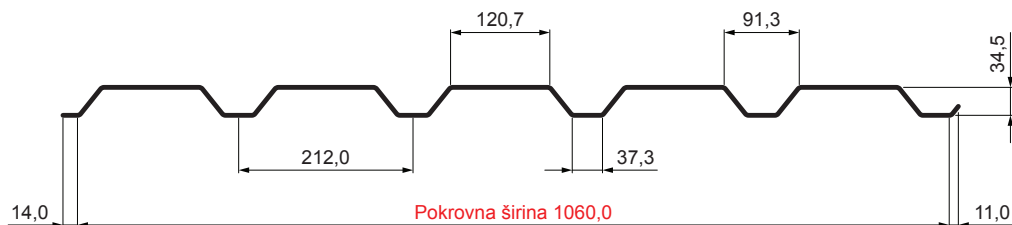

TEHNIČKI LIST

FASADNI TRAPEZ TR 35B

TR-35B

IC Pocink obojeni MARCEGAGLIA – Intenzivno crna – RAL 9005

Tehnički parametri [mm]	
Pokrovna širina	1060,0
Ukupna širina	1085,0
Visina profila	34,5
Debljina lima	0,50 / 0,55
Duljina pokrova	maks. 8000,0

INDEX	ZAMJENA	DATUM	POTPIS	KJG QUALITY®	TR35	Scan code for 3D model	
VRSTA MATERIJALA			RAZRLED OTPADA	TEŽINA kg	RAZMJER		
DIMENZIJA – POLUPROIZVOD				STN	OZNAKA ZA SORTIRANJE		
POMOĆNA OPREMA		IZRADIO Ing. Kluska M.		BILJEŠKA	REDNI BROJ POZICIJE		
TESTIRAO		TEHNOLOG		STARI NACRT	BROJ NACRTA		
NAZIV PROIZVODA Fasadni trapez TR 35B				Broj stranica	TR-35B		Stranica