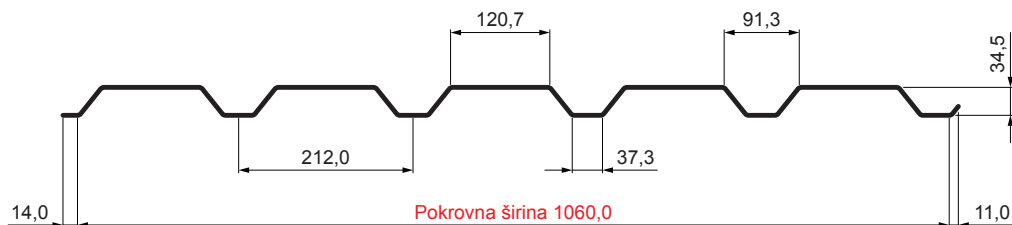

# FASADNI TRAPEZ TR 35B

# TR-35B

**IC** Pocink obojeni MARCEGAGLIA – Intenzivno crna – RAL 9005

Tehnički parametri [mm]	
Pokrovna širina	1060,0
Ukupna širina	1085,0
Visina profila	34,5
Debljina lima	0,50 / 0,55
Duljina pokrova	maks. 8000,0