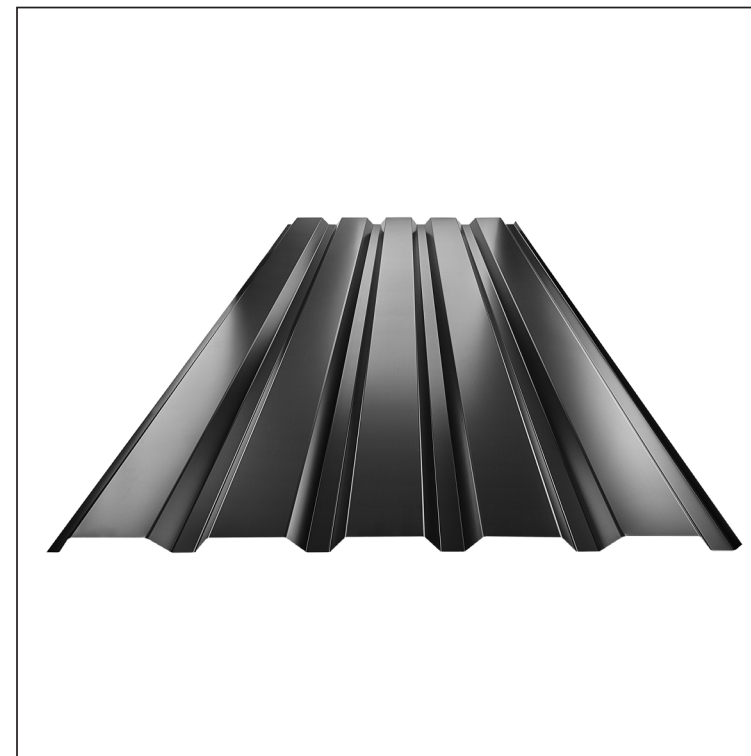

TEHNIČKI LIST

FASADNI TRAPEZ TR 35B

TR-35B

IC Pocink obojeni MARCEGAGLIA – Intenzivno crna – RAL 9005

Tehnički parametri [mm]	
Pokrovna širina	1060,0
Ukupna širina	1085,0
Visina profila	34,5
Debljina lima	0,50 / 0,55
Duljina pokrova	maks. 8000,0

INDEX	ZAMJENA	DATUM	POTPIS	KJG QUALITY®	TR35	Scan code for 3D model	
VRSTA MATERIJALA			RAZRLED OTPADA	TEŽINA kg	RAZMJER		
DIMENZIJA – POLUPROIZVOD				STN	OZNAKA ZA SORTIRANJE		
POMOĆNA OPREMA		IZRADIO Ing. Kluska M.		BILJEŠKA	REDNI BROJ POZICIJE		
TESTIRAO		TEHNOLOG		STARI NACRT	BROJ NACRTA		
NAZIV PROIZVODA Fasadni trapez TR 35B				Broj stranica	TR-35B		Stranica