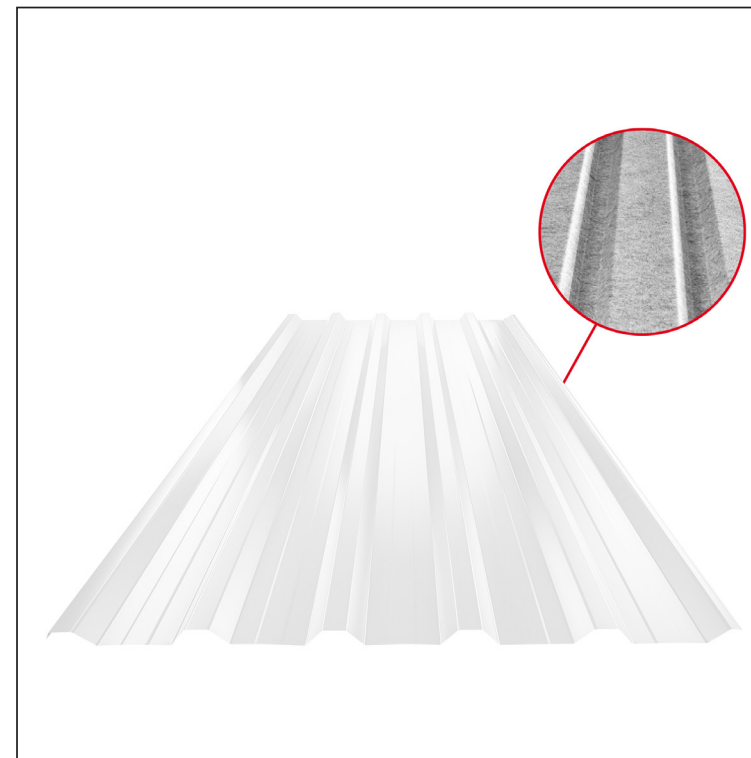

# TR-35A+ SQ

**B** Pocink obojeni MARCEGAGLIA – Bijela – RAL 9010

| Tehnički parametri [mm] |              |
|-------------------------|--------------|
| Pokrovna širina         | 1060,0       |
| Ukupna širina           | 1085,0       |
| Visina profila          | 34,5         |
| Debljina lima           | 0,50         |
| Duljina pokrova         | maks. 8000,0 |