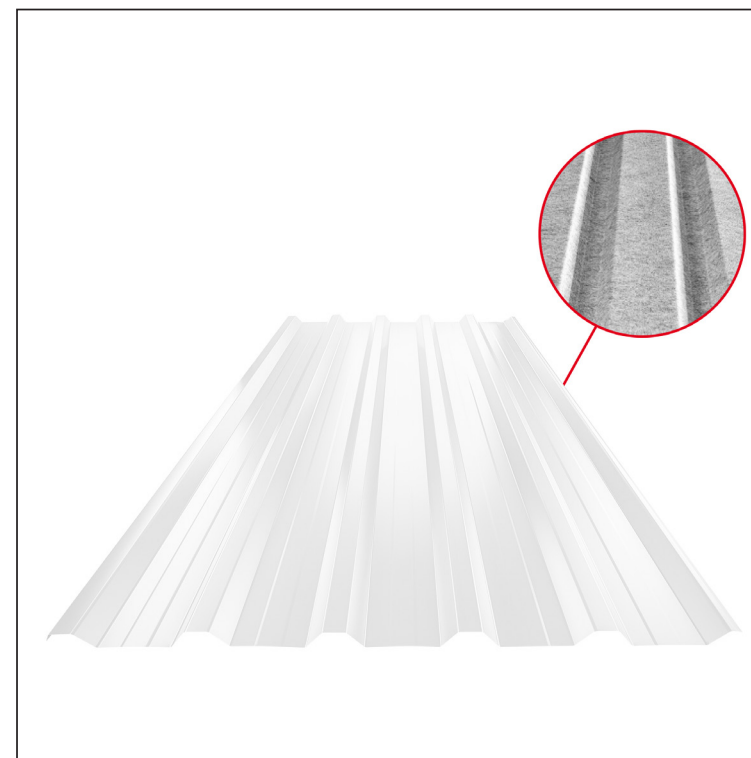

# TR-35A+ SQ

**B** Pocink obojeni MARCEGAGLIA – Bijela – RAL 9010

INDEX	ZAMJENA	DATUM	POTPIS	<b>KJG</b> QUALITY®	<b>TR35</b>	Scan code for 3D model	
VRSTA MATERIJALA			RAZRED OTPADA	TEŽINA kg	RAZMJER		
DIMENZIJA – POLUPROIZVOD				STN	OZNAKA ZA SORTIRANJE		
POMOĆNA OPREMA				BILJEŠKA	REDNI BROJ POZICIJE		
IZRADIO	Ing. Kluska M.			STARI NACRT	BROJ NACRTA		
TEHNOLOG	TEHNOLOG			NAZIV PROIZVODA		Stranica	
				Krovni trapezni pokrov s pojačanjem TR 35A+ SQ (sound – aqua)		TR-35A+ SQ	
				Broj stranica		Stranica	

Izrađeno: 04.06.2026 17:43:46

Podaci su podložni tehničkim promjenama

Tehnički parametri [mm]	
Pokrovna širina	1060,0
Ukupna širina	1085,0
Visina profila	34,5
Debljina lima	0,50
Duljina pokrova	maks. 8000,0