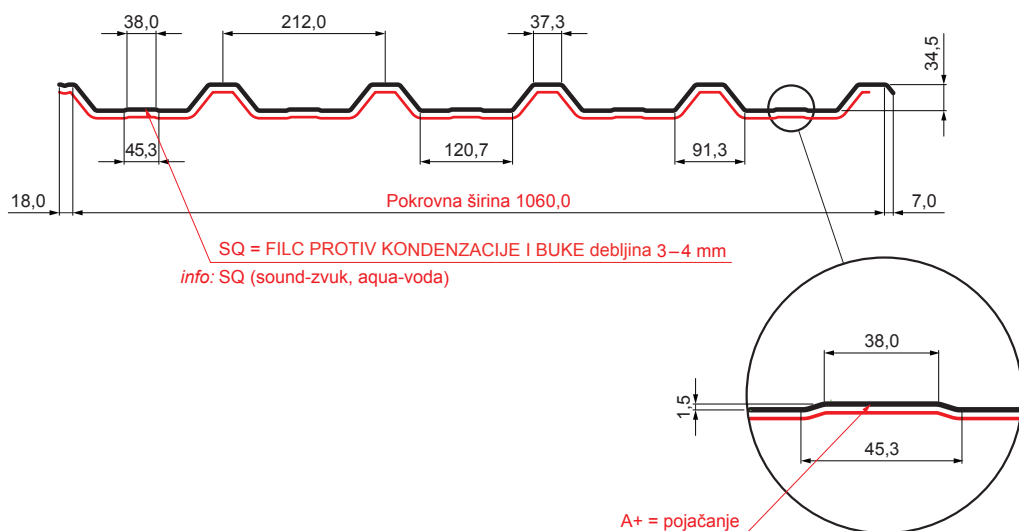

# TR-35A+ SQ

**B** Pocink obojeni MARCEGAGLIA – Bijela – RAL 9010

INDEX	ZAMJENA	DATUM	POTPIS	<b>KJG</b> QUALITY®	<b>TR35</b>	Scan code for 3D model	
VRSTA MATERIJALA			RAZRED OTPADA	TEŽINA kg	RAZMJER		
DIMENZIJA – POLUPROIZVOD				STN	OZNAKA ZA SORTIRANJE		
POMOĆNA OPREMA				BILJEŠKA	REDNI BROJ POZICIJE		
IZRADIO	Ing. Kluska M.			STARI NACRT	BROJ NACRTA		
TEHNOLOG	TEHNOLOG			NAZIV PROIZVODA		Stranica	
				Krovni trapezni pokrov s pojačanjem TR 35A+ SQ (sound – aqua)		TR-35A+ SQ	
				Broj stranica		Stranica	

Izrađeno: 04.06.2026 17:43:46

Podaci su podložni tehničkim promjenama

Tehnički parametri [mm]	
Pokrovna širina	1060,0
Ukupna širina	1085,0
Visina profila	34,5
Debljina lima	0,50
Duljina pokrova	maks. 8000,0