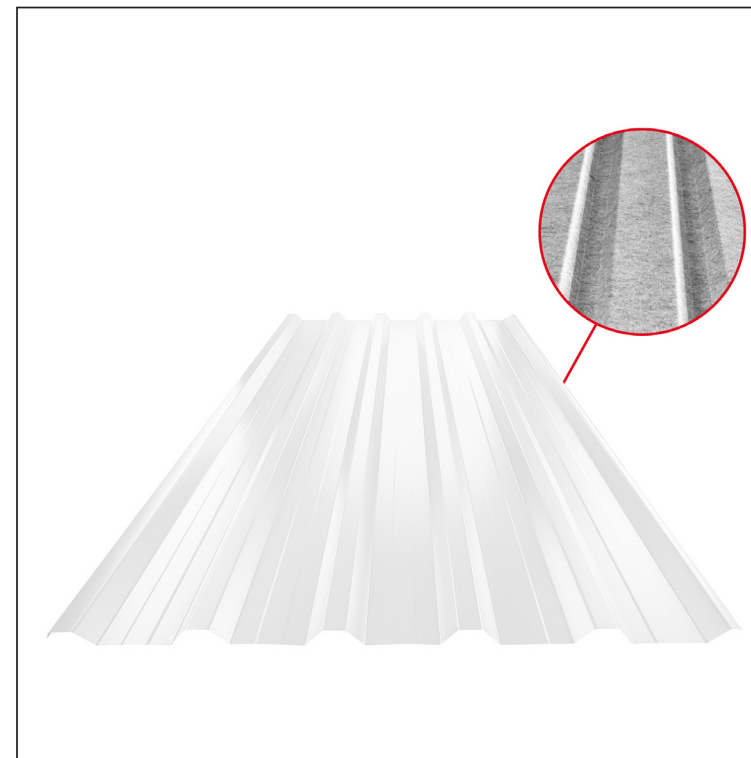

# TR-35A+ SQ

SQ = FILC PROTIV KONDENZACIJE I BUKE debljina 3–4 mm  
 info: SQ (sound-zvuk, aqua-voda)

**B** Pocink obojeni MARCEGAGLIA – Bijela – RAL 9010

Tehnički parametri [mm]	
Pokrovna širina	1060,0
Ukupna širina	1085,0
Visina profila	34,5
Debljina lima	0,50
Duljina pokrova	maks. 8000,0

INDEX	ZAMJENA	DATUM	POTPIS	<b>KJG</b> QUALITY®	TR35	Scan code for 3D model	
VRSTA MATERIJALA			RAZRED OTPADA	TEŽINA kg	RAZMJER		
DIMENZIJA – POLUPROIZVOD				STN	OZNAKA ZA SORTIRANJE		
POMOĆNA OPREMA				BILJEŠKA	REDNI BROJ POZICIJE		
IZRADIO	Ing. Kluska M.			STARI NACRT	BROJ NACRTA		
TEHNOLOG	TEHNOLOG			STARI NACRT	BROJ NACRTA		
NAZIV PROIZVODA	Krovni trapezni pokrov s pojačanjem TR 35A+ SQ (sound – aqua)			Broj stranica	TR-35A+ SQ	Stranica	