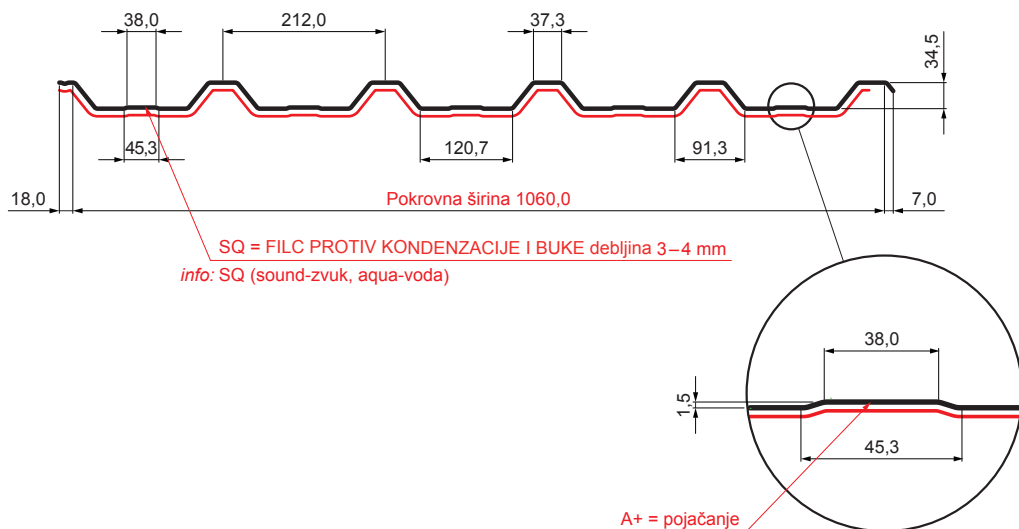

# TR-35A+ SQ

**B** Pocink obojeni MARCEGAGLIA – Bijela – RAL 9010

| Tehnički parametri [mm] |              |
|-------------------------|--------------|
| Pokrovna širina         | 1060,0       |
| Ukupna širina           | 1085,0       |
| Visina profila          | 34,5         |
| Debljina lima           | 0,50         |
| Duljina pokrova         | maks. 8000,0 |

| INDEX                    | ZAMJENA  | DATUM | POTPIS | KJG<br>QUALITY®  | TR35                 | Scan code for<br>3D model | QR |
|--------------------------|----------|-------|--------|--|----------------------|---------------------------|----|
| VRSTA MATERIJALA         |          |       |        |  |                      |                           |    |
| DIMENZIJA – POLUPROIZVOD |          |       |        | STN  | OZNAKA ZA SORTIRANJE |                           |    |
| POMOĆNA OPREMA           |          |       |        | BILJEŠKA   | REDNI BROJ POZICIJE  |                           |    |
| IZRADIO Ing. Kluska M.   |          |       |        | STARI NACRT  | BROJ NACRTA          |                           |    |
| TESTIRAO                 |          |       |        | NAZIV PROIZVODA  |                      |                           |    |
| TEHNOLOG                 | TEHNOLOG |       |        | Krovni trapezni pokrov s pojačanjem<br>TR 35A+ SQ (sound – aqua) | TR-35A+ SQ           |                           |    |
|                          |          |       |        | Broj stranica  | Stranica             |                           |    |