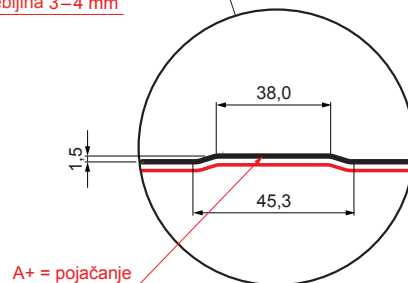

# TR-35A+ SQ

SQ = FILC PROTIV KONDENZACIJE I BUKE debljina 3–4 mm  
 info: SQ (sound-zvuk, aqua-voda)

**B** Pocink obojeni MARCEGAGLIA – Bijela – RAL 9010

Tehnički parametri [mm]	
Pokrovna širina	1060,0
Ukupna širina	1085,0
Visina profila	34,5
Debljina lima	0,50
Duljina pokrova	maks. 8000,0

INDEX	ZAMJENA	DATUM	POTPIS	<b>KJG</b> QUALITY®	TR35	Scan code for 3D model	
VRSTA MATERIJALA			RAZRED OTPADA	TEŽINA kg	RAZMJER		
DIMENZIJA – POLUPROIZVOD				STN	OZNAKA ZA SORTIRANJE		
POMOĆNA OPREMA				BILJEŠKA	REDNI BROJ POZICIJE		
IZRADIO	Ing. Kluska M.			STARI NACRT	BROJ NACRTA		
TEHNOLOG	TEHNOLOG			STARI NACRT	BROJ NACRTA		
NAZIV PROIZVODA	Krovni trapezni pokrov s pojačanjem TR 35A+ SQ (sound – aqua)			Broj stranica	TR-35A+ SQ	Stranica	