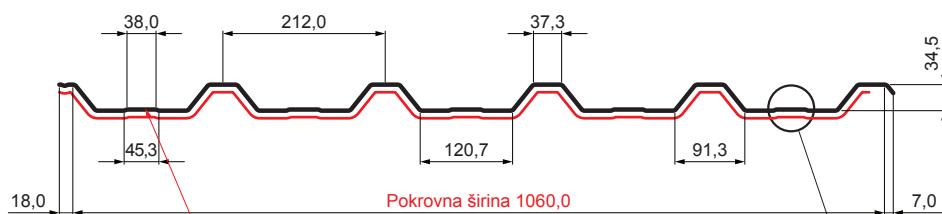

# TR-35A+ SQ

SQ = FILC PROTIV KONDENZACIJE I BUKE debljina 3–4 mm  
 info: SQ (sound-zvuk, aqua-voda)

**B** Pocink obojeni MARCEGAGLIA – Bijela – RAL 9010

Tehnički parametri [mm]	
Pokrovna širina	1060,0
Ukupna širina	1085,0
Visina profila	34,5
Debljina lima	0,50
Duljina pokrova	maks. 8000,0

INDEX	ZAMJENA	DATUM	POTPIS	<b>KJG</b> QUALITY®	TR35	Scan code for 3D model	
VRSTA MATERIJALA			RAZRED OTPADA	TEŽINA kg	RAZMJER		
DIMENZIJA – POLUPROIZVOD				STN	OZNAKA ZA SORTIRANJE		
POMOĆNA OPREMA				BILJEŠKA	REDNI BROJ POZICIJE		
IZRADIO	Ing. Kluska M.			STARI NACRT	BROJ NACRTA		
TEHNOLOG	TEHNOLOG			STARI NACRT	BROJ NACRTA		
NAZIV PROIZVODA	Krovni trapezni pokrov s pojačanjem TR 35A+ SQ (sound – aqua)			Broj stranica	TR-35A+ SQ	Stranica	