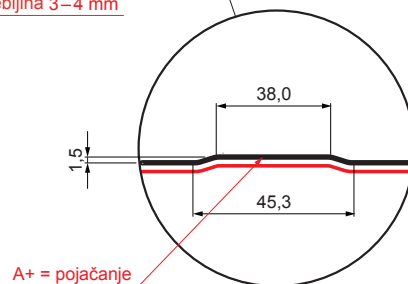

TEHNIČKI LIST

KROVNI TRAPEZNI POKROV S POJAČANJEM

TR 35A+ SQ (sound – aqua)

TR-35A+ SQ

SQ = FILC PROTIV KONDENZACIJE I BUKE debljina 3–4 mm
 info: SQ (sound-zvuk, aqua-voda)

B Pocink obojeni MARCEGAGLIA – Bijela – RAL 9010

Tehnički parametri [mm]	
Pokrovna širina	1060,0
Ukupna širina	1085,0
Visina profila	34,5
Debljina lima	0,50
Duljina pokrova	maks. 8000,0

INDEX	ZAMJENA	DATUM	POTPIS	KJG QUALITY®	TR35	Scan code for 3D model	
VRSTA MATERIJALA			RAZRED OTPADA	TEŽINA kg	RAZMJER		
DIMENZIJA – POLUPROIZVOD				STN	OZNAKA ZA SORTIRANJE		
POMOĆNA OPREMA				BILJEŠKA	REDNI BROJ POZICIJE		
IZRADIO Ing. Kluska M.							
TESTIRAO				STARI NACRT	BROJ NACRTA		
TEHNOLOG		TEHNOLOG					
NAZIV PROIZVODA	Krovni trapezni pokrov s pojačanjem TR 35A+ SQ (sound – aqua)			Broj stranica	TR-35A+ SQ		Stranica