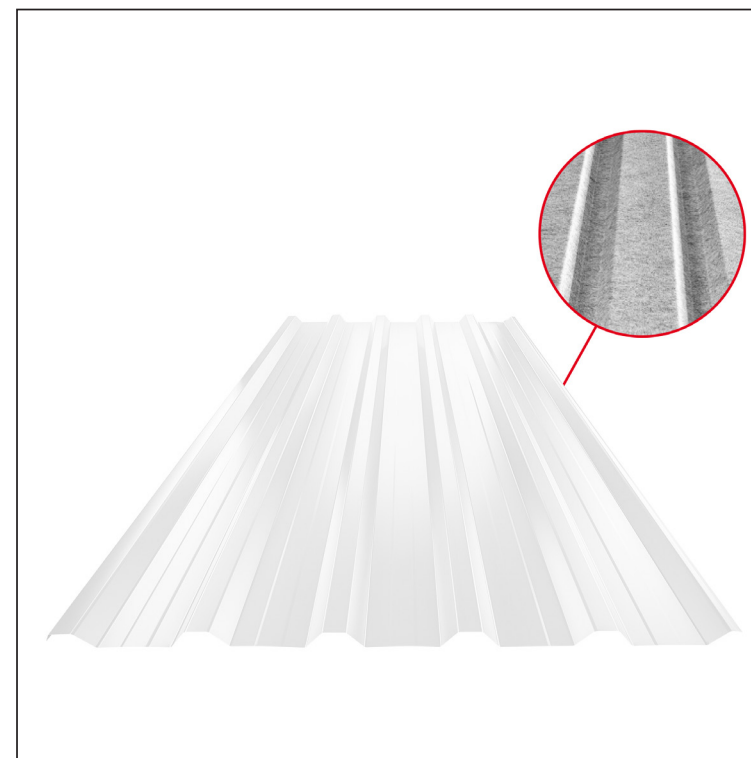

TEHNIČKI LIST

KROVNI TRAPEZNI POKROV S POJAČANJEM

TR 35A+ SQ (sound – aqua)

TR-35A+ SQ

SQ = FILC PROTIV KONDENZACIJE I BUKE debljina 3–4 mm
 info: SQ (sound-zvuk, aqua-voda)

B Pocink obojeni MARCEGAGLIA – Bijela – RAL 9010

Tehnički parametri [mm]	
Pokrovna širina	1060,0
Ukupna širina	1085,0
Visina profila	34,5
Debljina lima	0,50
Duljina pokrova	maks. 8000,0

INDEX	ZAMJENA	DATUM	POTPIS	KJG QUALITY®	TR35	Scan code for 3D model	
VRSTA MATERIJALA			RAZRED OTPADA	TEŽINA kg	RAZMJER		
DIMENZIJA – POLUPROIZVOD				STN	OZNAKA ZA SORTIRANJE		
POMOĆNA OPREMA				BILJEŠKA	REDNI BROJ POZICIJE		
IZRADIO Ing. Kluska M.							
TESTIRAO				STARI NACRT	BROJ NACRTA		
TEHNOLOG		TEHNOLOG					
NAZIV PROIZVODA	Krovni trapezni pokrov s pojačanjem TR 35A+ SQ (sound – aqua)			Broj stranica	TR-35A+ SQ		Stranica