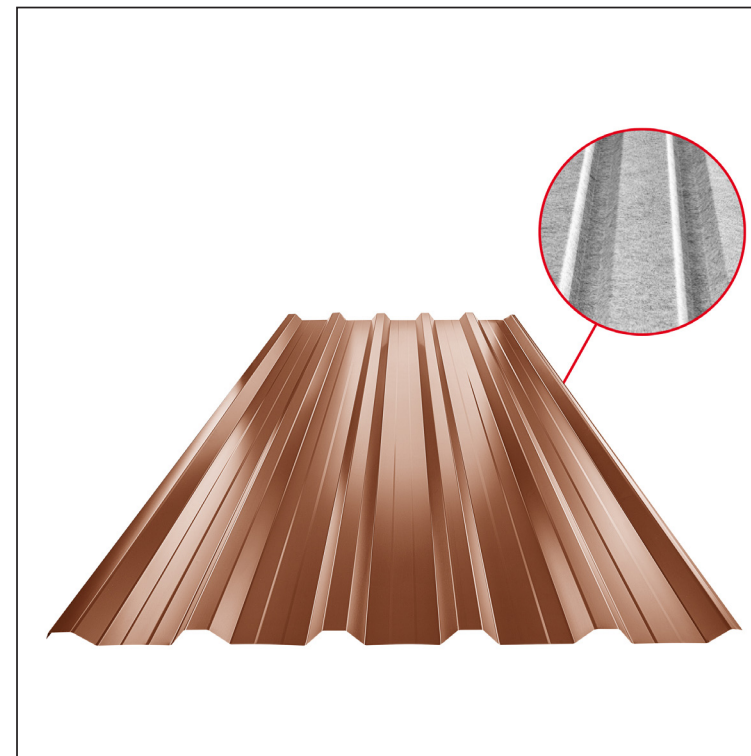

TEHNIČKI LIST

KROVNI TRAPEZNI POKROV S POJAČANJEM

TR 35A+ SQ (sound – aqua)

TR-35A+ SQ

MH Pocink obojeni MARCEGAGLIA – Bakreno smeđa – RAL 8004

INDEX	ZAMJENA	DATUM	POTPIS	KJG QUALITY®	TR35	Scan code for 3D model	QR CODE
VRSTA MATERIJALA			RAZRED OTPADA	TEŽINA kg	RAZMJER		
DIMENZIJA – POLUPROIZVOD				STN	OZNAKA ZA SORTIRANJE		
POMOĆNA OPREMA				BILJEŠKA	REDNI BROJ POZICIJE		
IZRADIO Ing. Kluska M.				STARI NACRT	BROJ NACRTA		
TESTIRAO			TEHNOLOG				
NAZIV PROIZVODA			Krovni trapezni pokrov s pojačanjem TR 35A+ SQ (sound – aqua)		Broj stranica	TR-35A+ SQ	Stranica

Izrađeno: 03.12.2025 20:04:30

Podaci su podložni tehničkim promjenama

Tehnički parametri [mm]	
Pokrovna širina	1060,0
Ukupna širina	1085,0
Visina profila	34,5
Debljina lima	0,50
Duljina pokrova	maks. 8000,0