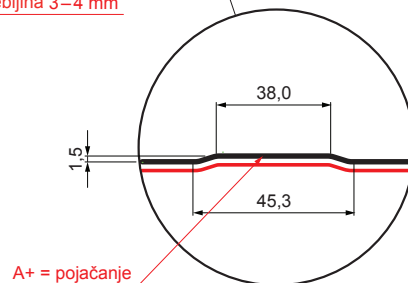

TEHNIČKI LIST

KROVNI TRAPEZNI POKROV S POJAČANJEM

TR 35A+ SQ (sound – aqua)

TR-35A+ SQ

SQ = FILC PROTIV KONDENZACIJE I BUKE debljina 3–4 mm
 info: SQ (sound-zvuk, aqua-voda)

MH Pocink obojeni MARCEGAGLIA – Bakreno smeđa – RAL 8004

Tehnički parametri [mm]	
Pokrovna širina	1060,0
Ukupna širina	1085,0
Visina profila	34,5
Debljina lima	0,50
Duljina pokrova	maks. 8000,0

INDEX	ZAMJENA	DATUM	POTPIS	KJG QUALITY®	TR35	Scan code for 3D model	
VRSTA MATERIJALA			RAZRED OTPADA	TEŽINA kg	RAZMJER		
DIMENZIJA – POLUPROIZVOD				STN	OZNAKA ZA SORTIRANJE		
POMOĆNA OPREMA				BILJEŠKA	REDNI BROJ POZICIJE		
IZRADIO	Ing. Kluska M.			STARI NACRT	BROJ NACRTA		
TESTIRAO		TEHNOLOG					
NAZIV PROIZVODA	Krovni trapezni pokrov s pojačanjem TR 35A+ SQ (sound – aqua)			Broj stranica	TR-35A+ SQ	Stranica	