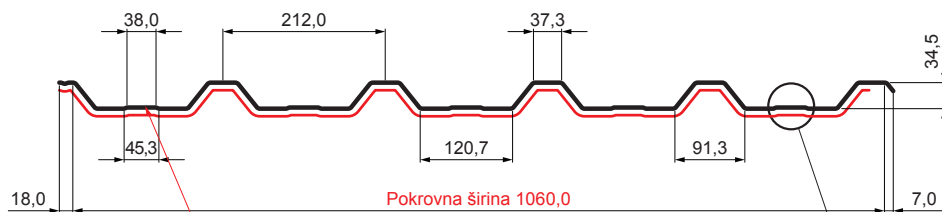

TEHNIČKI LIST

KROVNI TRAPEZNI POKROV S POJAČANJEM

TR 35A+ SQ (sound – aqua)

TR-35A+ SQ

SQ = FILC PROTIV KONDENZACIJE I BUKE debljina 3–4 mm
 info: SQ (sound-zvuk, aqua-voda)

MH Pocink obojeni MARCEGAGLIA – Bakreno smeđa – RAL 8004

INDEX	ZAMJENA	DATUM	POTPIS	KJG QUALITY®	TR35	Scan code for 3D model	
VRSTA MATERIJALA			RAZRED OTPADA	TEŽINA kg	RAZMJER		
DIMENZIJA – POLUPROIZVOD				STN	OZNAKA ZA SORTIRANJE		
POMOĆNA OPREMA				BILJEŠKA	REDNI BROJ POZICIJE		
IZRADIO Ing. Kluska M.				STARI NACRT	BROJ NACRTA		
TESTIRAO		TEHNOLOG		NAZIV PROIZVODA		Krovni trapezni pokrov s pojačanjem TR 35A+ SQ (sound – aqua)	
				Broj stranica	TR-35A+ SQ		Stranica

Izrađeno: 07.06.2026 02:30:45

Podaci su podložni tehničkim promjenama

Tehnički parametri [mm]	
Pokrovna širina	1060,0
Ukupna širina	1085,0
Visina profila	34,5
Debljina lima	0,50
Duljina pokrova	maks. 8000,0