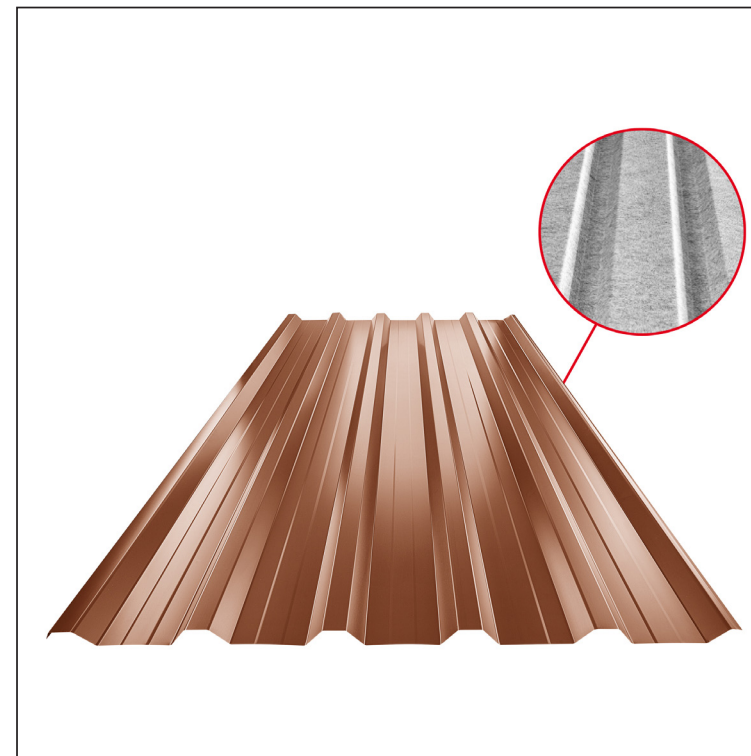

TEHNIČKI LIST

KROVNI TRAPEZNI POKROV S POJAČANJEM

TR 35A+ SQ (sound – aqua)

TR-35A+ SQ

MH Pocink obojeni MARCEGAGLIA – Bakreno smeđa – RAL 8004

INDEX	ZAMJENA	DATUM	POTPIS	KJG QUALITY®	TR35	Scan code for 3D model	
VRSTA MATERIJALA			RAZRED OTPADA	TEŽINA kg	RAZMJER		
DIMENZIJA – POLUPROIZVOD				STN	OZNAKA ZA SORTIRANJE		
POMOĆNA OPREMA				BILJEŠKA	REDNI BROJ POZICIJE		
IZRADIO	Ing. Kluska M.			STARI NACRT	BROJ NACRTA		
TEHNOLOG	TEHNOLOG			STARI NACRT	BROJ NACRTA		
NAZIV PROIZVODA	Krovni trapezni pokrov s pojačanjem TR 35A+ SQ (sound – aqua)			Broj stranica	TR-35A+ SQ		Stranica

Izrađeno: 07.06.2026 04:21:48

Podaci su podložni tehničkim promjenama

Tehnički parametri [mm]	
Pokrovna širina	1060,0
Ukupna širina	1085,0
Visina profila	34,5
Debljina lima	0,50
Duljina pokrova	maks. 8000,0