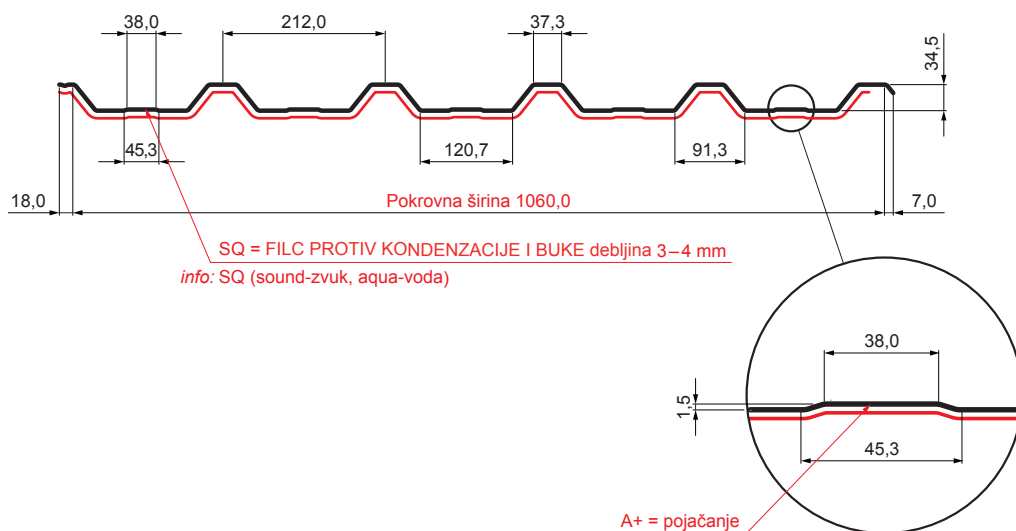

TEHNIČKI LIST

KROVNI TRAPEZNI POKROV S POJAČANJEM

TR 35A+ SQ (sound – aqua)

TR-35A+ SQ

MH Pocink obojeni MARCEGAGLIA – Bakreno smeđa – RAL 8004

INDEX	ZAMJENA	DATUM	POTPIS	KJG QUALITY®	TR35	Scan code for 3D model	QR CODE
VRSTA MATERIJALA			RAZRED OTPADA	TEŽINA kg	RAZMJER		
DIMENZIJA – POLUPROIZVOD				STN	OZNAKA ZA SORTIRANJE		
POMOĆNA OPREMA				BILJEŠKA	REDNI BROJ POZICIJE		
IZRADIO Ing. Kluska M.				STARI NACRT	BROJ NACRTA		
TESTIRAO			TEHNOLOG				
NAZIV PROIZVODA			Krovni trapezni pokrov s pojačanjem TR 35A+ SQ (sound – aqua)		Broj stranica	TR-35A+ SQ	Stranica

Izrađeno: 03.12.2025 20:04:30

Podaci su podložni tehničkim promjenama

Tehnički parametri [mm]	
Pokrovna širina	1060,0
Ukupna širina	1085,0
Visina profila	34,5
Debljina lima	0,50
Duljina pokrova	maks. 8000,0