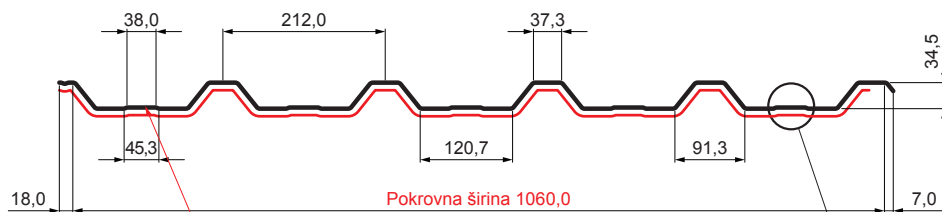

TEHNIČKI LIST

KROVNI TRAPEZNI POKROV S POJAČANJEM

TR 35A+ SQ (sound – aqua)

TR-35A+ SQ

SQ = FILC PROTIV KONDENZACIJE I BUKE debljina 3–4 mm
 info: SQ (sound-zvuk, aqua-voda)

MH Pocink obojeni MARCEGAGLIA – Bakreno smeđa – RAL 8004

Tehnički parametri [mm]	
Pokrovna širina	1060,0
Ukupna širina	1085,0
Visina profila	34,5
Debljina lima	0,50
Duljina pokrova	maks. 8000,0

INDEX	ZAMJENA	DATUM	POTPIS	KJG QUALITY®	TR35	Scan code for 3D model	
VRSTA MATERIJALA			RAZRED OTPADA	TEŽINA kg	RAZMJER		
DIMENZIJA – POLUPROIZVOD				STN	OZNAKA ZA SORTIRANJE		
POMOĆNA OPREMA				BILJEŠKA	REDNI BROJ POZICIJE		
IZRADIO	Ing. Kluska M.			STARI NACRT	BROJ NACRTA		
TESTIRAO		TEHNOLOG					
NAZIV PROIZVODA	Krovni trapezni pokrov s pojačanjem TR 35A+ SQ (sound – aqua)			Broj stranica	TR-35A+ SQ	Stranica	