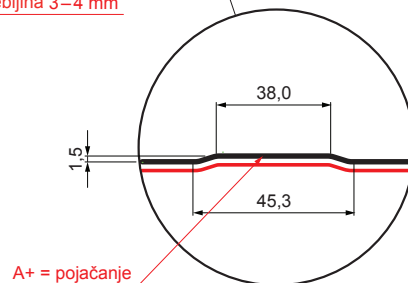

TEHNIČKI LIST

KROVNI TRAPEZNI POKROV S POJAČANJEM

TR 35A+ SQ (sound – aqua)

TR-35A+ SQ

SQ = FILC PROTIV KONDENZACIJE I BUKE debljina 3–4 mm
 info: SQ (sound-zvuk, aqua-voda)

MH Pocink obojeni MARCEGAGLIA – Bakreno smeđa – RAL 8004

INDEX	ZAMJENA	DATUM	POTPIS	KJG QUALITY®	TR35	Scan code for 3D model	
VRSTA MATERIJALA			RAZRED OTPADA	TEŽINA kg	RAZMJER		
DIMENZIJA – POLUPROIZVOD				STN	OZNAKA ZA SORTIRANJE		
POMOĆNA OPREMA				BILJEŠKA	REDNI BROJ POZICIJE		
IZRADIO Ing. Kluska M.				STARI NACRT	BROJ NACRTA		
TESTIRAO		TEHNOLOG		NAZIV PROIZVODA		Krovni trapezni pokrov s pojačanjem TR 35A+ SQ (sound – aqua)	
				Broj stranica	TR-35A+ SQ		Stranica

Izrađeno: 07.06.2026 02:30:45

Podaci su podložni tehničkim promjenama

Tehnički parametri [mm]	
Pokrovna širina	1060,0
Ukupna širina	1085,0
Visina profila	34,5
Debljina lima	0,50
Duljina pokrova	maks. 8000,0