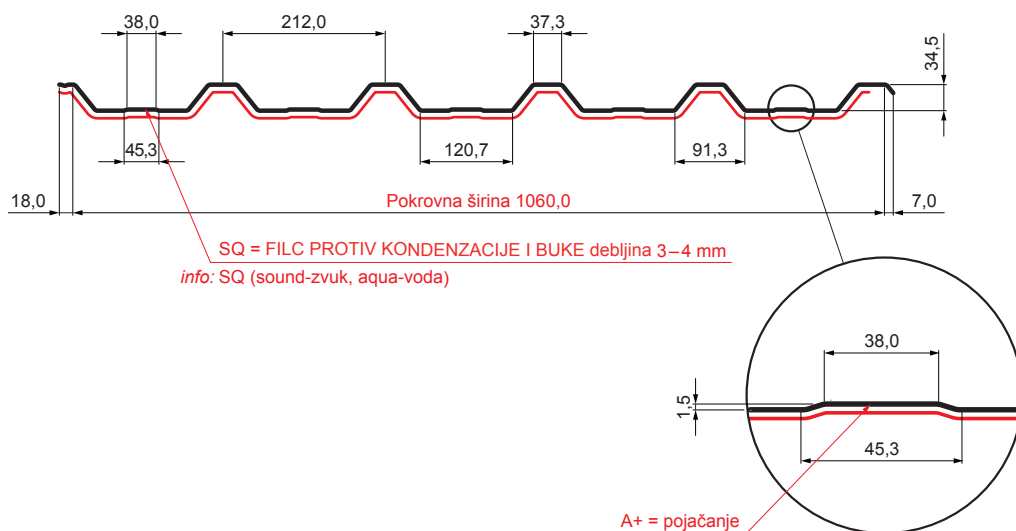

TEHNIČKI LIST

KROVNI TRAPEZNI POKROV S POJAČANJEM TR 35A+ SQ (sound – aqua)

TR-35A+ SQ

MH Pocink obojeni MARCEGAGLIA – Bakreno smeđa – RAL 8004

INDEX	ZAMJENA	DATUM	POTPIS	KJG QUALITY®	TR35	Scan code for 3D model	
VRSTA MATERIJALA			RAZRED OTPADA	TEŽINA kg	RAZMJER		
DIMENZIJA – POLUPROIZVOD				STN	OZNAKA ZA SORTIRANJE		
POMOĆNA OPREMA				BILJEŠKA	REDNI BROJ POZICIJE		
IZRADIO Ing. Kluska M.				STARI NACRT	BROJ NACRTA		
TESTIRAO			TEHNOLOG				
NAZIV PROIZVODA			Krovni trapezni pokrov s pojačanjem TR 35A+ SQ (sound – aqua)		Broj stranica	TR-35A+ SQ	Stranica

Izrađeno: 19.01.2026 16:42:00

Podaci su podložni tehničkim promjenama

Tehnički parametri [mm]	
Pokrovna širina	1060,0
Ukupna širina	1085,0
Visina profila	34,5
Debljina lima	0,50
Duljina pokrova	maks. 8000,0