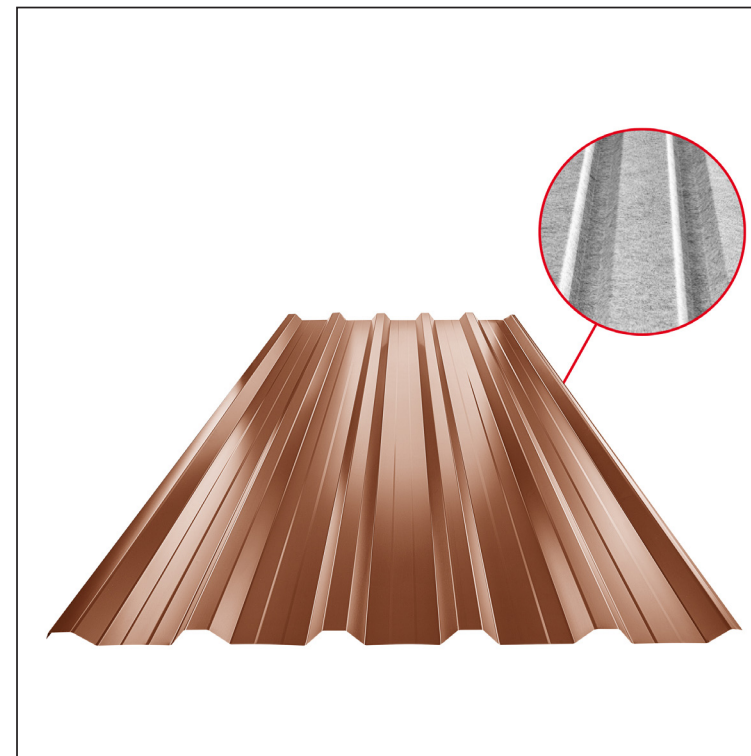

TEHNIČKI LIST

KROVNI TRAPEZNI POKROV S POJAČANJEM TR 35A+ SQ (sound – aqua)

TR-35A+ SQ

MH Pocink obojeni MARCEGAGLIA – Bakreno smeđa – RAL 8004

INDEX	ZAMJENA	DATUM	POTPIS	KJG QUALITY®	TR35	Scan code for 3D model	
VRSTA MATERIJALA			RAZRED OTPADA	TEŽINA kg	RAZMJER		
DIMENZIJA – POLUPROIZVOD				STN	OZNAKA ZA SORTIRANJE		
POMOĆNA OPREMA				BILJEŠKA	REDNI BROJ POZICIJE		
IZRADIO Ing. Kluska M.				STARI NACRT	BROJ NACRTA		
TESTIRAO			TEHNOLOG				
NAZIV PROIZVODA			Krovni trapezni pokrov s pojačanjem TR 35A+ SQ (sound – aqua)		Broj stranica	TR-35A+ SQ	Stranica

Izrađeno: 19.01.2026 16:42:00

Podaci su podložni tehničkim promjenama

Tehnički parametri [mm]	
Pokrovna širina	1060,0
Ukupna širina	1085,0
Visina profila	34,5
Debljina lima	0,50
Duljina pokrova	maks. 8000,0