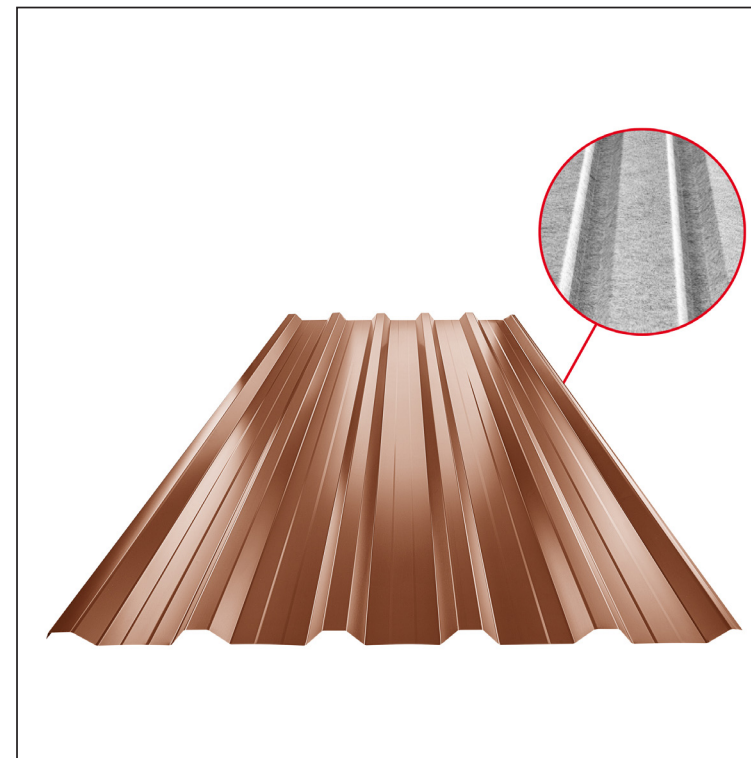

TEHNIČKI LIST

KROVNI TRAPEZNI POKROV S POJAČANJEM

TR 35A+ SQ (sound – aqua)

TR-35A+ SQ

SQ = FILC PROTIV KONDENZACIJE I BUKE debljina 3–4 mm
 info: SQ (sound-zvuk, aqua-voda)

MH Pocink obojeni MARCEGAGLIA – Bakreno smeđa – RAL 8004

Tehnički parametri [mm]	
Pokrovna širina	1060,0
Ukupna širina	1085,0
Visina profila	34,5
Debljina lima	0,50
Duljina pokrova	maks. 8000,0

INDEX	ZAMJENA	DATUM	POTPIS	KJG QUALITY®	TR35	Scan code for 3D model	
VRSTA MATERIJALA			RAZRED OTPADA	TEŽINA kg	RAZMJER		
DIMENZIJA – POLUPROIZVOD				STN	OZNAKA ZA SORTIRANJE		
POMOĆNA OPREMA				BILJEŠKA	REDNI BROJ POZICIJE		
IZRADIO	Ing. Kluska M.			STARI NACRT	BROJ NACRTA		
TESTIRAO		TEHNOLOG					
NAZIV PROIZVODA	Krovni trapezni pokrov s pojačanjem TR 35A+ SQ (sound – aqua)			Broj stranica	TR-35A+ SQ	Stranica	