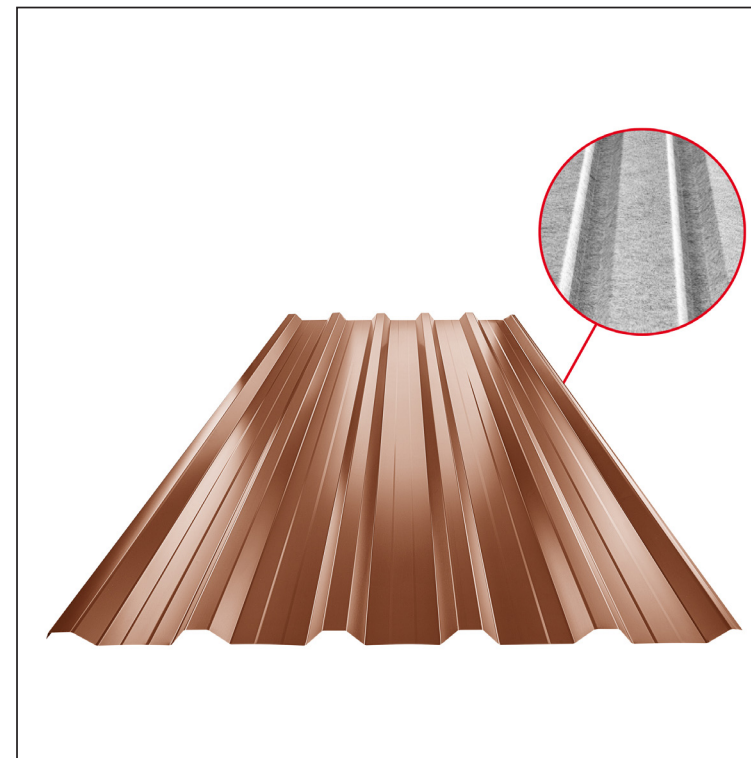

TEHNIČKI LIST

KROVNI TRAPEZNI POKROV S POJAČANJEM

TR 35A+ SQ (sound – aqua)

TR-35A+ SQ

SQ = FILC PROTIV KONDENZACIJE I BUKE debljina 3–4 mm
 info: SQ (sound-zvuk, aqua-voda)

MH Pocink obojeni MARCEGAGLIA – Bakreno smeđa – RAL 8004

INDEX	ZAMJENA	DATUM	POTPIS	KJG QUALITY®	TR35	Scan code for 3D model	
VRSTA MATERIJALA			RAZRED OTPADA	TEŽINA kg	RAZMJER		
DIMENZIJA – POLUPROIZVOD				STN	OZNAKA ZA SORTIRANJE		
POMOĆNA OPREMA				BILJEŠKA	REDNI BROJ POZICIJE		
IZRADIO Ing. Kluska M.				STARI NACRT	BROJ NACRTA		
TESTIRAO		TEHNOLOG		NAZIV PROIZVODA		Krovni trapezni pokrov s pojačanjem TR 35A+ SQ (sound – aqua)	
				Broj stranica	TR-35A+ SQ		Stranica

Izrađeno: 07.06.2026 02:30:45

Podaci su podložni tehničkim promjenama

Tehnički parametri [mm]	
Pokrovna širina	1060,0
Ukupna širina	1085,0
Visina profila	34,5
Debljina lima	0,50
Duljina pokrova	maks. 8000,0