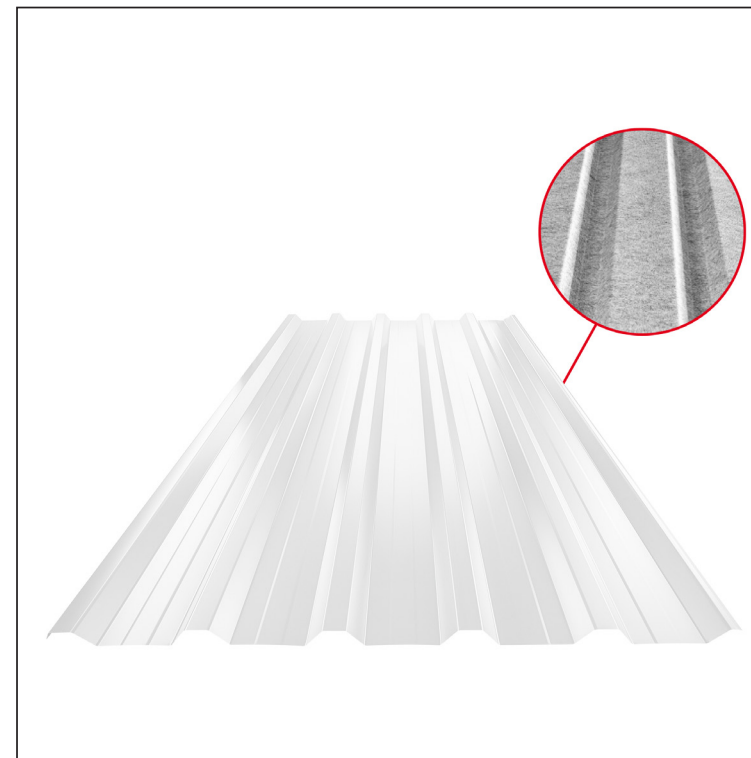

TEHNIČKI LIST

KROVNI TRAPEZNI POKROV S POJAČANJEM

TR 35A+ SQ (sound – aqua)

TR-35A+ SQ

SQ = FILC PROTIV KONDENZACIJE I BUKE debljina 3–4 mm
 info: SQ (sound-zvuk, aqua-voda)

SB Pocink obojeni MARCEGAGLIA – Sivo bijela – RAL 9002

INDEX	ZAMJENA	DATUM	POTPIS	KJG QUALITY®	TR35	Scan code for 3D model	
VRSTA MATERIJALA			RAZRED OTPADA	TEŽINA kg	RAZMJER		
DIMENZIJA – POLUPROIZVOD				STN	OZNAKA ZA SORTIRANJE		
POMOĆNA OPREMA				BILJEŠKA	REDNI BROJ POZICIJE		
IZRADIO Ing. Kluska M.				STARI NACRT	BROJ NACRTA		
TESTIRAO		TEHNOLOG		NAZIV PROIZVODA		Krovni trapezni pokrov s pojačanjem TR 35A+ SQ (sound – aqua)	
				Broj stranica	TR-35A+ SQ		Stranica

Izrađeno: 20.04.2026 18:22:49

Podaci su podložni tehničkim promjenama

Tehnički parametri [mm]	
Pokrovna širina	1060,0
Ukupna širina	1085,0
Visina profila	34,5
Debljina lima	0,50
Duljina pokrova	maks. 8000,0