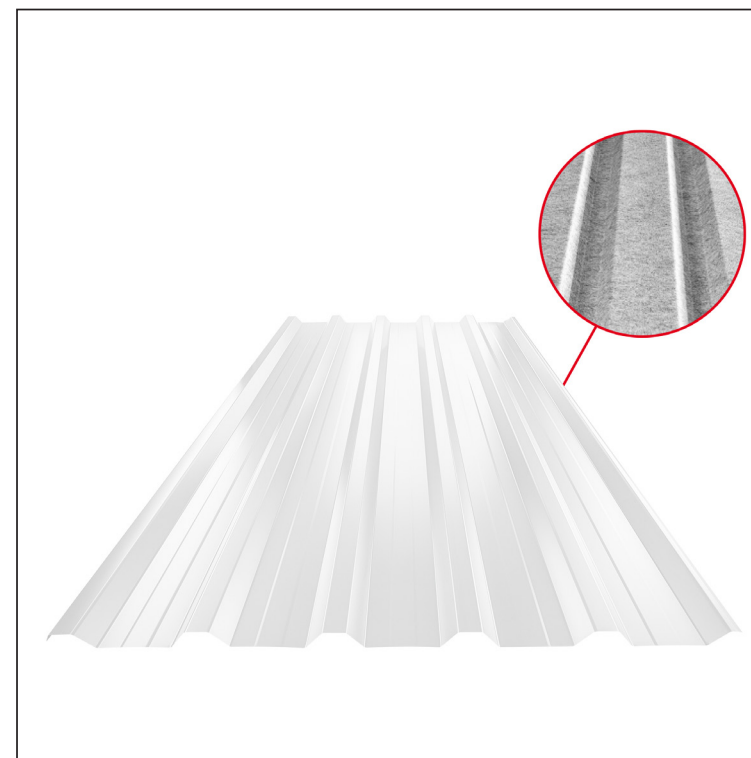

TEHNIČKI LIST

KROVNI TRAPEZNI POKROV S POJAČANJEM

TR 35A+ SQ (sound – aqua)

TR-35A+ SQ

SQ = FILC PROTIV KONDENZACIJE I BUKE debljina 3–4 mm
 info: SQ (sound-zvuk, aqua-voda)

SB Pocink obojeni MARCEGAGLIA – Sivo bijela – RAL 9002

INDEX	ZAMJENA	DATUM	POTPIS	KJG QUALITY®	TR35	Scan code for 3D model	
VRSTA MATERIJALA			RAZRED OTPADA	TEŽINA kg	RAZMJER		
DIMENZIJA – POLUPROIZVOD				STN	OZNAKA ZA SORTIRANJE		
POMOĆNA OPREMA				BILJEŠKA	REDNI BROJ POZICIJE		
IZRADIO Ing. Kluska M.				STARI NACRT	BROJ NACRTA		
TESTIRAO		TEHNOLOG		NAZIV PROIZVODA		Stranica	
				Krovni trapezni pokrov s pojačanjem TR 35A+ SQ (sound – aqua)		TR-35A+ SQ	
				Broj stranica		Stranica	

Izrađeno: 05.06.2026 01:28:14

Podaci su podložni tehničkim promjenama

Tehnički parametri [mm]	
Pokrovna širina	1060,0
Ukupna širina	1085,0
Visina profila	34,5
Debljina lima	0,50
Duljina pokrova	maks. 8000,0