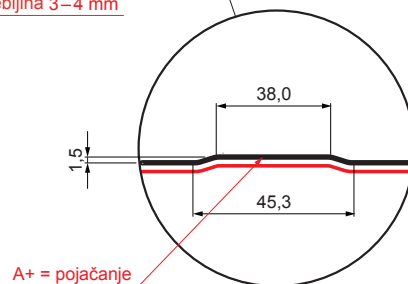

TEHNIČKI LIST

KROVNI TRAPEZNI POKROV S POJAČANJEM

TR 35A+ SQ (sound – aqua)

TR-35A+ SQ

SQ = FILC PROTIV KONDENZACIJE I BUKE debljina 3–4 mm
 info: SQ (sound-zvuk, aqua-voda)

SB Pocink obojeni MARCEGAGLIA – Sivo bijela – RAL 9002

INDEX	ZAMJENA	DATUM	POTPIS	KJG QUALITY®	TR35	Scan code for 3D model	
VRSTA MATERIJALA			RAZRED OTPADA	TEŽINA kg	RAZMJER		
DIMENZIJA – POLUPROIZVOD				STN	OZNAKA ZA SORTIRANJE		
POMOĆNA OPREMA				BILJEŠKA	REDNI BROJ POZICIJE		
IZRADIO Ing. Kluska M.				STARI NACRT	BROJ NACRTA		
TESTIRAO		TEHNOLOG		NAZIV PROIZVODA		Stranica	
				Krovni trapezni pokrov s pojačanjem TR 35A+ SQ (sound – aqua)		TR-35A+ SQ	
				Broj stranica		Stranica	

Izrađeno: 05.06.2026 01:28:14

Podaci su podložni tehničkim promjenama

Tehnički parametri [mm]	
Pokrovna širina	1060,0
Ukupna širina	1085,0
Visina profila	34,5
Debljina lima	0,50
Duljina pokrova	maks. 8000,0