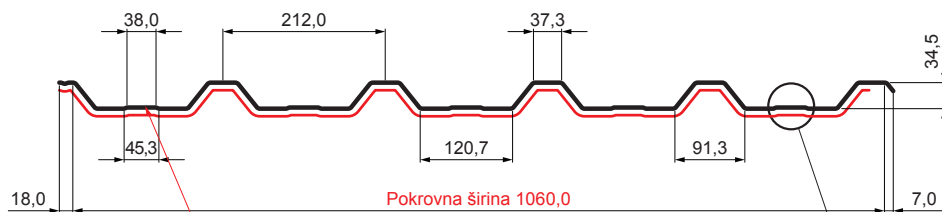

TEHNIČKI LIST

KROVNI TRAPEZNI POKROV S POJAČANJEM

TR 35A+ SQ (sound – aqua)

TR-35A+ SQ

SQ = FILC PROTIV KONDENZACIJE I BUKE debljina 3–4 mm
 info: SQ (sound-zvuk, aqua-voda)

SB Pocink obojeni MARCEGAGLIA – Sivo bijela – RAL 9002

INDEX	ZAMJENA	DATUM	POTPIS	KJG QUALITY®	TR35	Scan code for 3D model	
VRSTA MATERIJALA			RAZRED OTPADA	TEŽINA kg	RAZMJER		
DIMENZIJA – POLUPROIZVOD				STN	OZNAKA ZA SORTIRANJE		
POMOĆNA OPREMA				BILJEŠKA	REDNI BROJ POZICIJE		
IZRADIO Ing. Kluska M.				STARI NACRT	BROJ NACRTA		
TESTIRAO		TEHNOLOG		NAZIV PROIZVODA		Krovni trapezni pokrov s pojačanjem TR 35A+ SQ (sound – aqua)	
				Broj stranica	TR-35A+ SQ		Stranica

Izrađeno: 20.04.2026 18:22:49

Podaci su podložni tehničkim promjenama

Tehnički parametri [mm]	
Pokrovna širina	1060,0
Ukupna širina	1085,0
Visina profila	34,5
Debljina lima	0,50
Duljina pokrova	maks. 8000,0