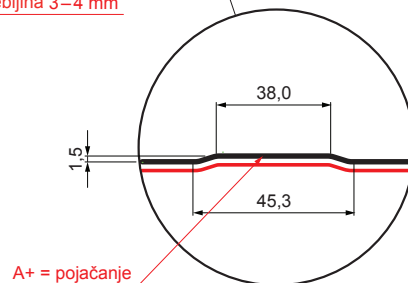

TEHNIČKI LIST

KROVNI TRAPEZNI POKROV S POJAČANJEM

TR 35A+ SQ (sound – aqua)

TR-35A+ SQ

SQ = FILC PROTIV KONDENZACIJE I BUKE debljina 3–4 mm
 info: SQ (sound-zvuk, aqua-voda)

SB Pocink obojeni MARCEGAGLIA – Sivo bijela – RAL 9002

INDEX	ZAMJENA	DATUM	POTPIS	KJG QUALITY®	TR35	Scan code for 3D model	
VRSTA MATERIJALA			RAZRED OTPADA	TEŽINA kg	RAZMJER		
DIMENZIJA – POLUPROIZVOD				STN	OZNAKA ZA SORTIRANJE		
POMOĆNA OPREMA				BILJEŠKA	REDNI BROJ POZICIJE		
IZRADIO Ing. Kluska M.				STARI NACRT	BROJ NACRTA		
TESTIRAO		TEHNOLOG		NAZIV PROIZVODA		Krovni trapezni pokrov s pojačanjem TR 35A+ SQ (sound – aqua)	
				Broj stranica	TR-35A+ SQ		Stranica

Izrađeno: 20.04.2026 18:22:49

Podaci su podložni tehničkim promjenama

Tehnički parametri [mm]	
Pokrovna širina	1060,0
Ukupna širina	1085,0
Visina profila	34,5
Debljina lima	0,50
Duljina pokrova	maks. 8000,0