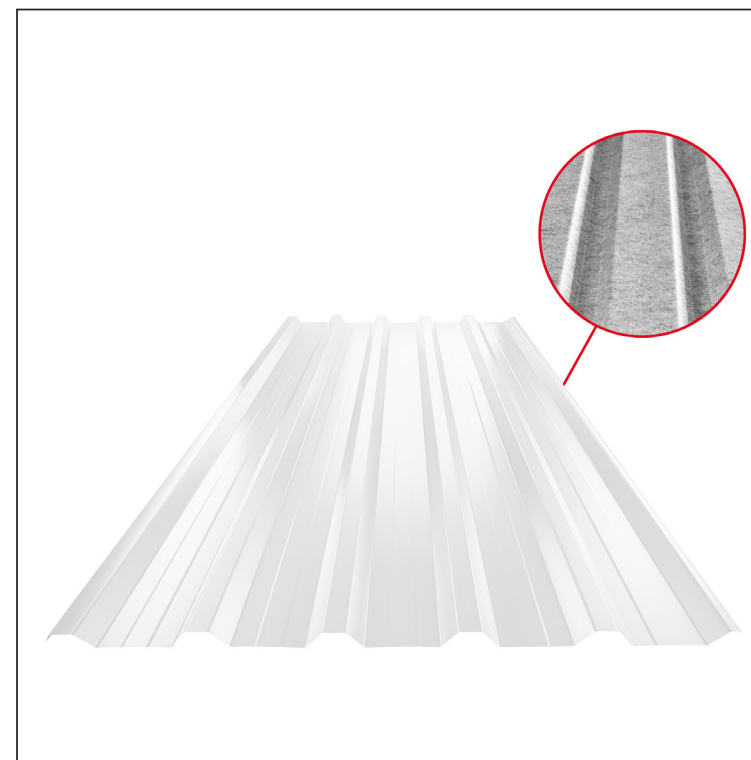

TEHNIČKI LIST

KROVNI TRAPEZNI POKROV S POJAČANJEM

TR 35A+ SQ (sound – aqua)

TR-35A+ SQ

SQ = FILC PROTIV KONDENZACIJE I BUKE debljina 3–4 mm
 info: SQ (sound-zvuk, aqua-voda)

SB Pocink obojeni MARCEGAGLIA – Sivo bijela – RAL 9002

Tehnički parametri [mm]	
Pokrovna širina	1060,0
Ukupna širina	1085,0
Visina profila	34,5
Debljina lima	0,50
Duljina pokrova	maks. 8000,0

INDEX	ZAMJENA	DATUM	POTPIS	KJG QUALITY®	TR35	Scan code for 3D model	
VRSTA MATERIJALA			RAZRED OTPADA	TEŽINA kg	RAZMJER		
DIMENZIJA – POLUPROIZVOD				STN	OZNAKA ZA SORTIRANJE		
POMOĆNA OPREMA				BILJEŠKA	REDNI BROJ POZICIJE		
IZRADIO	Ing. Kluska M.			STARI NACRT	BROJ NACRTA		
TESTIRAO		TEHNOLOG					
NAZIV PROIZVODA	Krovni trapezni pokrov s pojačanjem TR 35A+ SQ (sound – aqua)			Broj stranica	TR-35A+ SQ	Stranica	