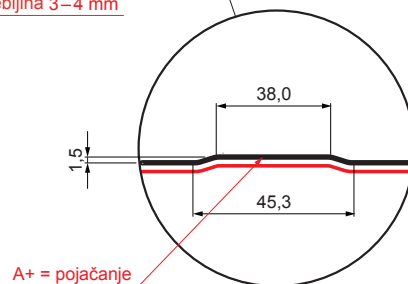

TEHNIČKI LIST

KROVNI TRAPEZNI POKROV S POJAČANJEM

TR 35A+ SQ (sound – aqua)

TR-35A+ SQ

SQ = FILC PROTIV KONDENZACIJE I BUKE debljina 3–4 mm
 info: SQ (sound-zvuk, aqua-voda)

SB Pocink obojeni MARCEGAGLIA – Sivo bijela – RAL 9002

Tehnički parametri [mm]	
Pokrovna širina	1060,0
Ukupna širina	1085,0
Visina profila	34,5
Debljina lima	0,50
Duljina pokrova	maks. 8000,0

INDEX	ZAMJENA	DATUM	POTPIS	KJG QUALITY®	TR35	Scan code for 3D model	
VRSTA MATERIJALA			RAZRED OTPADA	TEŽINA kg	RAZMJER		
DIMENZIJA – POLUPROIZVOD				STN	OZNAKA ZA SORTIRANJE		
POMOĆNA OPREMA				BILJEŠKA	REDNI BROJ POZICIJE		
IZRADIO	Ing. Kluska M.			STARI NACRT	BROJ NACRTA		
TESTIRAO		TEHNOLOG					
NAZIV PROIZVODA	Krovni trapezni pokrov s pojačanjem TR 35A+ SQ (sound – aqua)			Broj stranica	TR-35A+ SQ	Stranica	