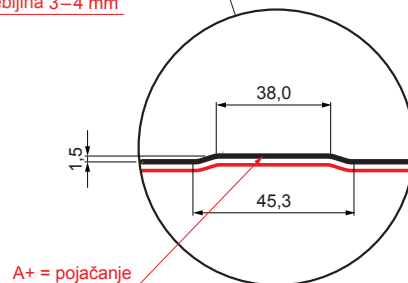

TEHNIČKI LIST

KROVNI TRAPEZNI POKROV S POJAČANJEM

TR 35A+ SQ (sound – aqua)

TR-35A+ SQ

SQ = FILC PROTIV KONDENZACIJE I BUKE debljina 3–4 mm
 info: SQ (sound-zvuk, aqua-voda)

TH Pocink obojeni MARCEGAGLIA – Tamno smeđa ČOKO – RAL 8017

Tehnički parametri [mm]	
Pokrovna širina	1060,0
Ukupna širina	1085,0
Visina profila	34,5
Debljina lima	0,50
Duljina pokrova	maks. 8000,0

INDEX	ZAMJENA	DATUM	POTPIS	KJG QUALITY®	TR35	Scan code for 3D model	QR
VRSTA MATERIJALA							
DIMENZIJA – POLUPROIZVOD				STN	OZNAKA ZA SORTIRANJE		
POMOĆNA OPREMA				BILJEŠKA	REDNI BROJ POZICIJE		
IZRADIO Ing. Kluska M.				STARI NACRT	BROJ NACRTA		
TESTIRAO		TEHNOLOG		NAZIV PROIZVODA	NAZIV		
				Krovni trapezni pokrov s pojačanjem TR 35A+ SQ (sound – aqua)	TR-35A+ SQ		
				Broj stranica	Stranica		