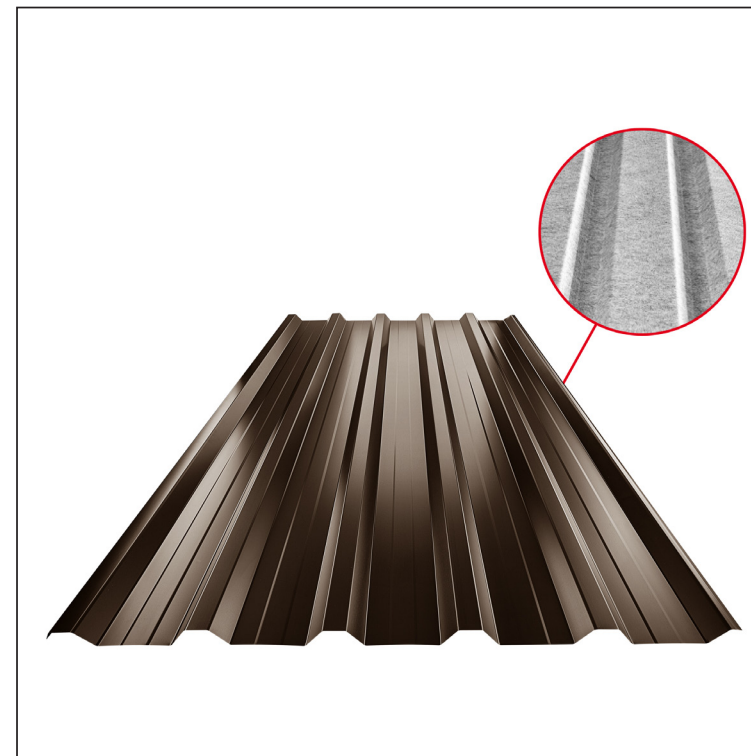

TEHNIČKI LIST

KROVNI TRAPEZNI POKROV S POJAČANJEM

TR 35A+ SQ (sound – aqua)

TR-35A+ SQ

TH Pocink obojeni MARCEGAGLIA – Tamno smeđa ČOKO – RAL 8017

INDEX	ZAMJENA	DATUM	POTPIS	KJG QUALITY®	TR35	Scan code for 3D model	
VRSTA MATERIJALA			RAZRED OTPADA	TEŽINA kg	RAZMJER		
DIMENZIJA – POLUPROIZVOD				STN	OZNAKA ZA SORTIRANJE		
POMOĆNA OPREMA				BILJEŠKA	REDNI BROJ POZICIJE		
IZRADIO Ing. Kluska M.				STARI NACRT	BROJ NACRTA		
TESTIRAO		TEHNOLOG		NAZIV PROIZVODA		Stranica	
				Krovni trapezni pokrov s pojačanjem TR 35A+ SQ (sound – aqua)		TR-35A+ SQ	
				Broj stranica		Stranica	

Izrađeno: 06.06.2026 18:31:23

Podaci su podložni tehničkim promjenama

Tehnički parametri [mm]	
Pokrovna širina	1060,0
Ukupna širina	1085,0
Visina profila	34,5
Debljina lima	0,50
Duljina pokrova	maks. 8000,0