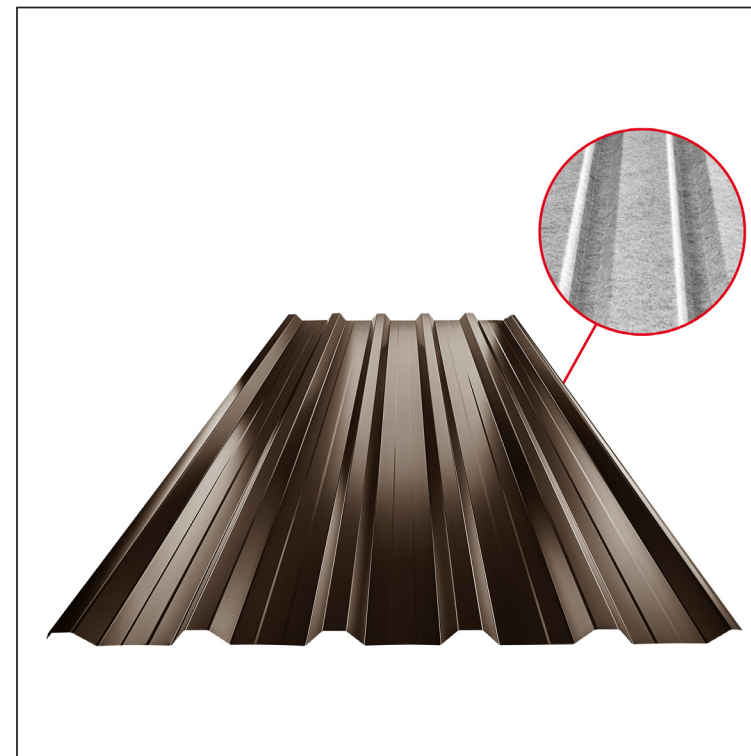

TEHNIČKI LIST

KROVNI TRAPEZNI POKROV S POJAČANJEM

TR 35A+ SQ (sound – aqua)

TR-35A+ SQ

SQ = FILC PROTIV KONDENZACIJE I BUKE debljina 3–4 mm
 info: SQ (sound-zvuk, aqua-voda)

TH Pocink obojeni MARCEGAGLIA – Tamno smeđa ČOKO – RAL 8017

Tehnički parametri [mm]	
Pokrovna širina	1060,0
Ukupna širina	1085,0
Visina profila	34,5
Debljina lima	0,50
Duljina pokrova	maks. 8000,0

INDEX	ZAMJENA	DATUM	POTPIS	KJG QUALITY®	TR35	Scan code for 3D model	QR
VRSTA MATERIJALA							
DIMENZIJA – POLUPROIZVOD				STN	OZNAKA ZA SORTIRANJE		
POMOĆNA OPREMA				BILJEŠKA	REDNI BROJ POZICIJE		
IZRADIO Ing. Kluska M.				STARI NACRT	BROJ NACRTA		
TESTIRAO		TEHNOLOG		NAZIV PROIZVODA	NAZIV		
				Krovni trapezni pokrov s pojačanjem TR 35A+ SQ (sound – aqua)	TR-35A+ SQ		
				Broj stranica	Stranica		