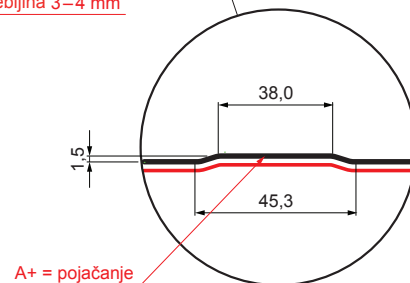

TEHNIČKI LIST

KROVNI TRAPEZNI POKROV S POJAČANJEM

TR 35A+ SQ (sound – aqua)

TR-35A+ SQ

SQ = FILC PROTIV KONDENZACIJE I BUKE debljina 3–4 mm
 info: SQ (sound-zvuk, aqua-voda)

BH Pocink obojeni MARCEGAGLIA – Srebrna – RAL 9006

INDEX	ZAMJENA	DATUM	POTPIS	KJG QUALITY®	TR35	Scan code for 3D model	
VRSTA MATERIJALA			RAZRED OTPADA	TEŽINA kg	RAZMJER		
DIMENZIJA – POLUPROIZVOD				STN	OZNAKA ZA SORTIRANJE		
POMOĆNA OPREMA				BILJEŠKA	REDNI BROJ POZICIJE		
IZRADIO Ing. Kluska M.				STARI NACRT	BROJ NACRTA		
TESTIRAO		TEHNOLOG		NAZIV PROIZVODA		Krovni trapezni pokrov s pojačanjem TR 35A+ SQ (sound – aqua)	
				Broj stranica	TR-35A+ SQ		Stranica

Tehnički parametri [mm]	
Pokrovna širina	1060,0
Ukupna širina	1085,0
Visina profila	34,5
Debljina lima	0,50 / 0,55
Duljina pokrova	maks. 8000,0

Izrađeno: 07.06.2026 14:57:41

Podaci su podložni tehničkim promjenama