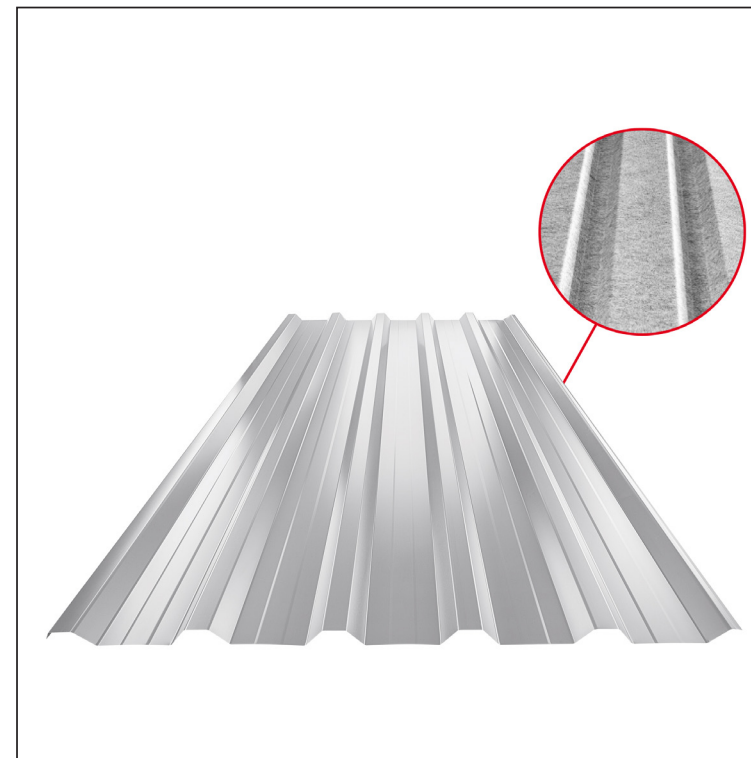

TEHNIČKI LIST

KROVNI TRAPEZNI POKROV S POJAČANJEM

TR 35A+ SQ (sound – aqua)

TR-35A+ SQ

SQ = FILC PROTIV KONDENZACIJE I BUKE debljina 3–4 mm
 info: SQ (sound-zvuk, aqua-voda)

BH Pocink obojeni MARCEGAGLIA – Srebrna – RAL 9006

INDEX	ZAMJENA	DATUM	POTPIS	KJG QUALITY®	TR35	Scan code for 3D model	
VRSTA MATERIJALA			RAZRED OTPADA	TEŽINA kg	RAZMJER		
DIMENZIJA – POLUPROIZVOD				STN	OZNAKA ZA SORTIRANJE		
POMOĆNA OPREMA				BILJEŠKA	REDNI BROJ POZICIJE		
IZRADIO Ing. Kluska M.				STARI NACRT	BROJ NACRTA		
TESTIRAO		TEHNOLOG		NAZIV PROIZVODA		Krovni trapezni pokrov s pojačanjem TR 35A+ SQ (sound – aqua)	
				Broj stranica	TR-35A+ SQ		Stranica

Tehnički parametri [mm]	
Pokrovna širina	1060,0
Ukupna širina	1085,0
Visina profila	34,5
Debljina lima	0,50 / 0,55
Duljina pokrova	maks. 8000,0

Izrađeno: 07.06.2026 14:57:41

Podaci su podložni tehničkim promjenama