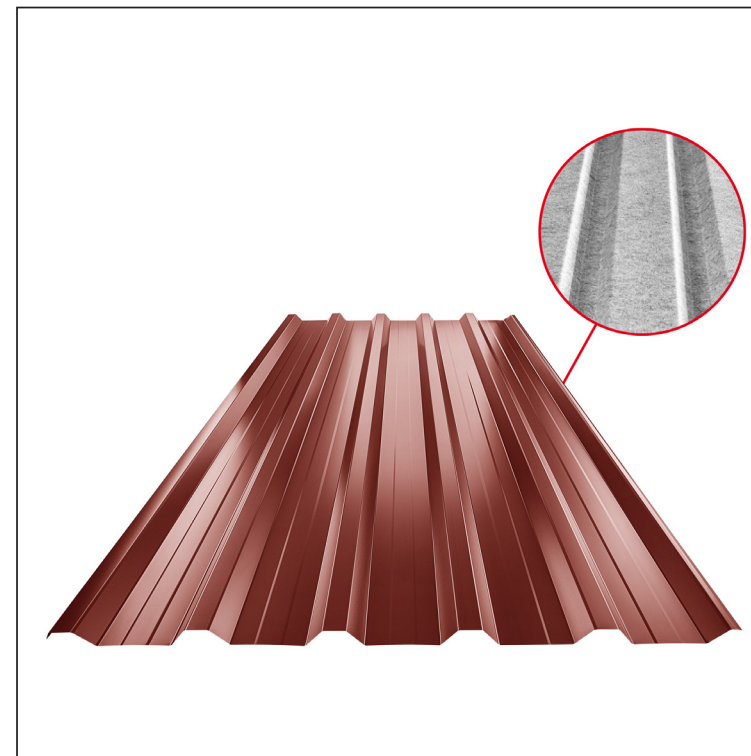

TEHNIČKI LIST

KROVNI TRAPEZNI POKROV S POJAČANJEM

TR 35A+ SQ (sound – aqua)

TR-35A+ SQ

OC Pocink obojeni MARCEGAGLIA – Vinsko crvena – RAL 3009

Tehnički parametri [mm]	
Pokrovna širina	1060,0
Ukupna širina	1085,0
Visina profila	34,5
Debljina lima	0,50 / 0,55
Duljina pokrova	maks. 8000,0

INDEX	ZAMJENA	DATUM	POTPIS	KJG QUALITY®	TR35	Scan code for 3D model	QR
VRSTA MATERIJALA							
DIMENZIJA – POLUPROIZVOD				STN	OZNAKA ZA SORTIRANJE		
POMOĆNA OPREMA				BILJEŠKA	REDNI BROJ POZICIJE		
IZRADIO Ing. Kluska M.				STARI NACRT	BROJ NACRTA		
TESTIRAO		TEHNOLOG		NAZIV PROIZVODA	NAZIV		
				Krovni trapezni pokrov s pojačanjem TR 35A+ SQ (sound – aqua)	TR-35A+ SQ		
				Broj stranica	Stranica		