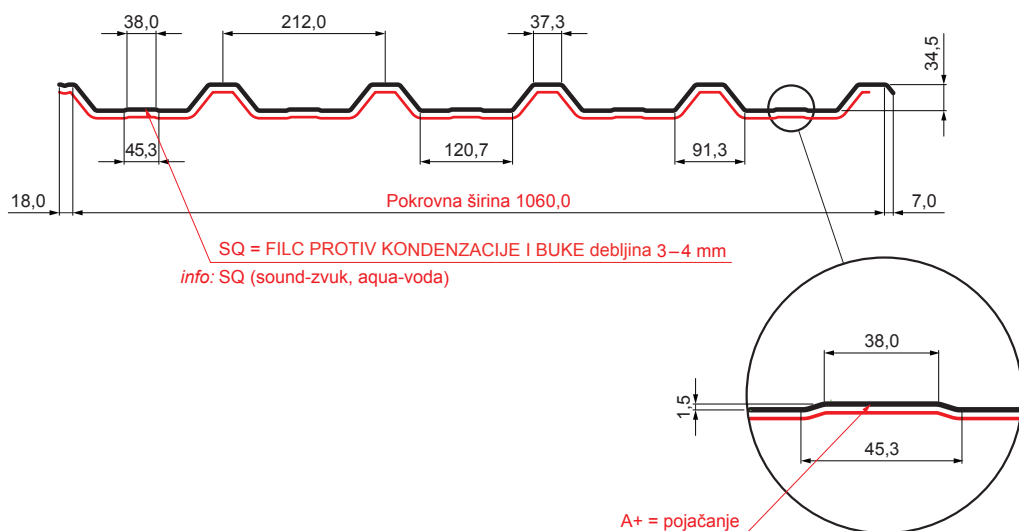

TEHNIČKI LIST

KROVNI TRAPEZNI POKROV S POJAČANJEM

TR 35A+ SQ (sound – aqua)

TR-35A+ SQ

OC Pocink obojeni MARCEGAGLIA – Vinsko crvena – RAL 3009

Tehnički parametri [mm]	
Pokrovna širina	1060,0
Ukupna širina	1085,0
Visina profila	34,5
Debljina lima	0,50 / 0,55
Duljina pokrova	maks. 8000,0

INDEX	ZAMJENA	DATUM	POTPIS	KJG QUALITY®	TR35	Scan code for 3D model	QR
VRSTA MATERIJALA							
DIMENZIJA – POLUPROIZVOD				STN	OZNAKA ZA SORTIRANJE		
POMOĆNA OPREMA				BILJEŠKA	REDNI BROJ POZICIJE		
IZRADIO Ing. Kluska M.				STARI NACRT	BROJ NACRTA		
TESTIRAO		TEHNOLOG		NAZIV PROIZVODA	NAZIV		
				Krovni trapezni pokrov s pojačanjem TR 35A+ SQ (sound – aqua)	TR-35A+ SQ		
				Broj stranica	Stranica		