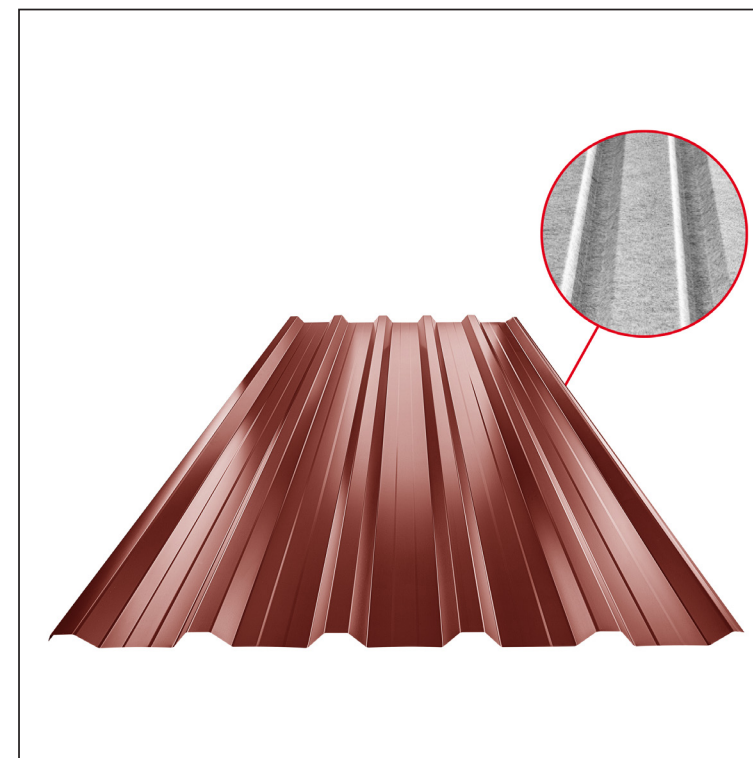

TEHNIČKI LIST

KROVNI TRAPEZNI POKROV S POJAČANJEM TR 35A+ SQ (sound – aqua)

TR-35A+ SQ

OC Pocink obojeni MARCEGAGLIA – Vinsko crvena – RAL 3009

Tehnički parametri [mm]	
Pokrovna širina	1060,0
Ukupna širina	1085,0
Visina profila	34,5
Debljina lima	0,50 / 0,55
Duljina pokrova	maks. 8000,0

INDEX	ZAMJENA	DATUM	POTPIS	KJG QUALITY®	TR35	Scan code for 3D model	QR CODE
VRSTA MATERIJALA			RAZRED OTPADA	TEŽINA kg	RAZMJER		
DIMENZIJA – POLUPROIZVOD				STN	OZNAKA ZA SORTIRANJE		
POMOĆNA OPREMA				BILJEŠKA	REDNI BROJ POZICIJE		
IZRADIO Ing. Kluska M.				STARI NACRT	BROJ NACRTA		
TESTIRAO		TEHNOLOG					
NAZIV PROIZVODA		Krovni trapezni pokrov s pojačanjem TR 35A+ SQ (sound – aqua)		Broj stranica	TR-35A+ SQ		Stranica