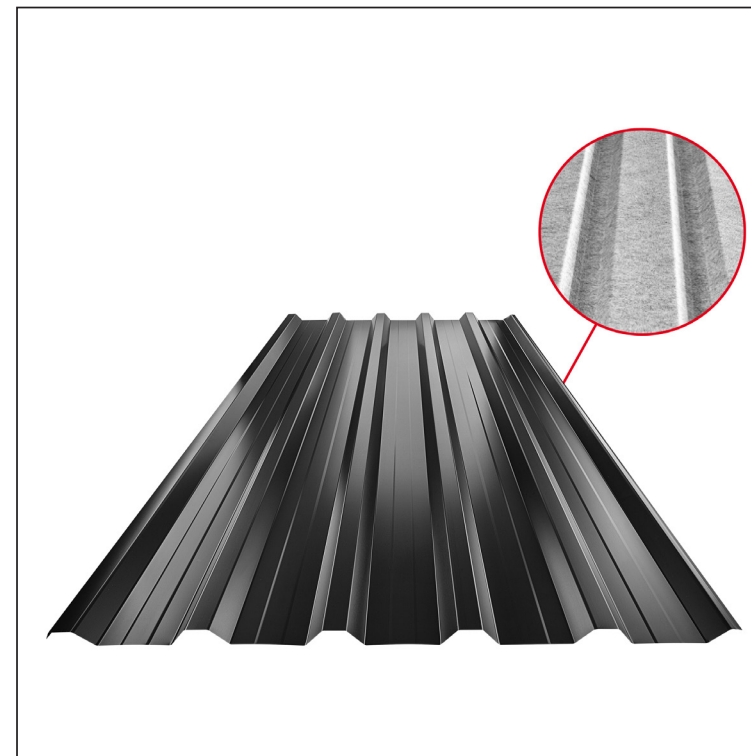

# TR-35A+ SQ

**IC** Pocink obojeni MARCEGAGLIA – Intenzivno crna – RAL 9005

|                          |         |   |               |                        |                      |                        |          |
|--------------------------|---------|---|---------------|------------------------|----------------------|------------------------|----------|
| INDEX                    | ZAMJENA | DATUM   | POTPIS        | <b>KJG</b><br>QUALITY® | <b>TR35</b>          | Scan code for 3D model |          |
| VRSTA MATERIJALA         |         |   | RAZRED OTPADA | TEŽINA kg              | RAZMJER              |                        |          |
| DIMENZIJA – POLUPROIZVOD |         |   |               | STN                    | OZNAKA ZA SORTIRANJE |                        |          |
| POMOĆNA OPREMA           |         |   |               | BILJEŠKA               | REDNI BROJ POZICIJE  |                        |          |
| IZRADIO Ing. Kluska M.   |         |   |               | STARI NACRT            | BROJ NACRTA          |                        |          |
| TESTIRAO                 |         | TEHNOLOG  |               |                        |                      |                        |          |
| NAZIV PROIZVODA          |         | Krovni trapezni pokrov s pojačanjem TR 35A+ SQ (sound – aqua) |               | Broj stranica          | TR-35A+ SQ           |                        | Stranica |