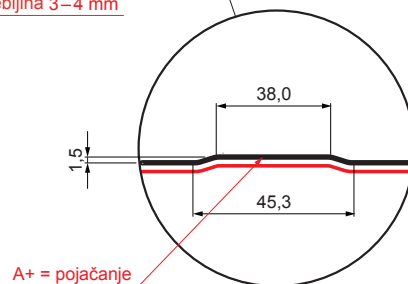

TEHNIČKI LIST

KROVNI TRAPEZNI POKROV S POJAČANJEM

TR 35A+ SQ (sound – aqua)

TR-35A+ SQ

SQ = FILC PROTIV KONDENZACIJE I BUKE debljina 3–4 mm
 info: SQ (sound-zvuk, aqua-voda)

IC Pocink obojeni MARCEGAGLIA – Intenzivno crna – RAL 9005

INDEX	ZAMJENA	DATUM	POTPIS	KJG QUALITY®	TR35	Scan code for 3D model	
VRSTA MATERIJALA			RAZRED OTPADA	TEŽINA kg	RAZMJER		
DIMENZIJA – POLUPROIZVOD				STN	OZNAKA ZA SORTIRANJE		
POMOĆNA OPREMA				BILJEŠKA	REDNI BROJ POZICIJE		
IZRADIO Ing. Kluska M.				STARI NACRT	BROJ NACRTA		
TESTIRAO		TEHNOLOG		NAZIV PROIZVODA		BROJ STRANICA	
				Krovni trapezni pokrov s pojačanjem TR 35A+ SQ (sound – aqua)		TR-35A+ SQ	
				Stranica		Stranica	

Izrađeno: 22.04.2026 04:33:01

Podaci su podložni tehničkim promjenama

Tehnički parametri [mm]	
Pokrovna širina	1060,0
Ukupna širina	1085,0
Visina profila	34,5
Debljina lima	0,50 / 0,55
Duljina pokrova	maks. 8000,0