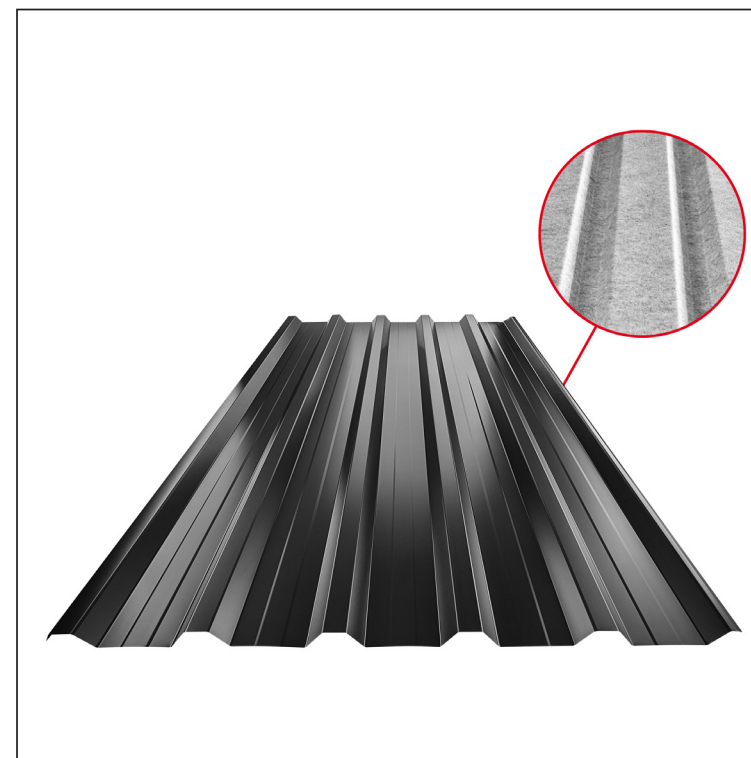

TEHNIČKI LIST

KROVNI TRAPEZNI POKROV S POJAČANJEM

TR 35A+ SQ (sound – aqua)

TR-35A+ SQ

SQ = FILC PROTIV KONDENZACIJE I BUKE debljina 3–4 mm
 info: SQ (sound-zvuk, aqua-voda)

IC Pocink obojeni MARCEGAGLIA – Intenzivno crna – RAL 9005

INDEX	ZAMJENA	DATUM	POTPIS	KJG QUALITY®	TR35	Scan code for 3D model	
VRSTA MATERIJALA			RAZRED OTPADA	TEŽINA kg	RAZMJER		
DIMENZIJA – POLUPROIZVOD				STN	OZNAKA ZA SORTIRANJE		
POMOĆNA OPREMA				BILJEŠKA	REDNI BROJ POZICIJE		
IZRADIO Ing. Kluska M.				STARI NACRT	BROJ NACRTA		
TESTIRAO		TEHNOLOG		NAZIV PROIZVODA		BROJ STRANICA	
				Krovni trapezni pokrov s pojačanjem TR 35A+ SQ (sound – aqua)		TR-35A+ SQ	
				Stranica		Stranica	

Izrađeno: 22.04.2026 04:33:01

Podaci su podložni tehničkim promjenama

Tehnički parametri [mm]	
Pokrovna širina	1060,0
Ukupna širina	1085,0
Visina profila	34,5
Debljina lima	0,50 / 0,55
Duljina pokrova	maks. 8000,0