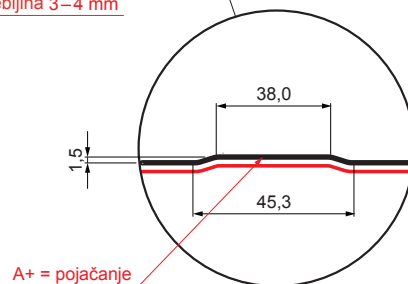

# TR-35A+ SQ

SQ = FILC PROTIV KONDENZACIJE I BUKE debljina 3–4 mm  
 info: SQ (sound-zvuk, aqua-voda)

**AN** Pocink obojeni MARCEGAGLIA – Antracit – RAL 7016

INDEX	ZAMJENA	DATUM	POTPIS	<b>KJG</b> QUALITY®	<b>TR35</b>	Scan code for 3D model	
VRSTA MATERIJALA			RAZRED OTPADA	TEŽINA kg	RAZMJER		
DIMENZIJA – POLUPROIZVOD				STN	OZNAKA ZA SORTIRANJE		
POMOĆNA OPREMA				BILJEŠKA	REDNI BROJ POZICIJE		
IZRADIO Ing. Kluska M.				STARI NACRT	BROJ NACRTA		
TESTIRAO		TEHNOLOG		NAZIV PROIZVODA		BROJ stranica	
				Krovni trapezni pokrov s pojačanjem TR 35A+ SQ (sound – aqua)		Stranica	
				TR-35A+ SQ		Stranica	

Tehnički parametri [mm]	
Pokrovna širina	1060,0
Ukupna širina	1085,0
Visina profila	34,5
Debljina lima	0,50 / 0,55
Duljina pokrova	maks. 8000,0

Izrađeno: 21.04.2026 00:42:51

Podaci su podložni tehničkim promjenama