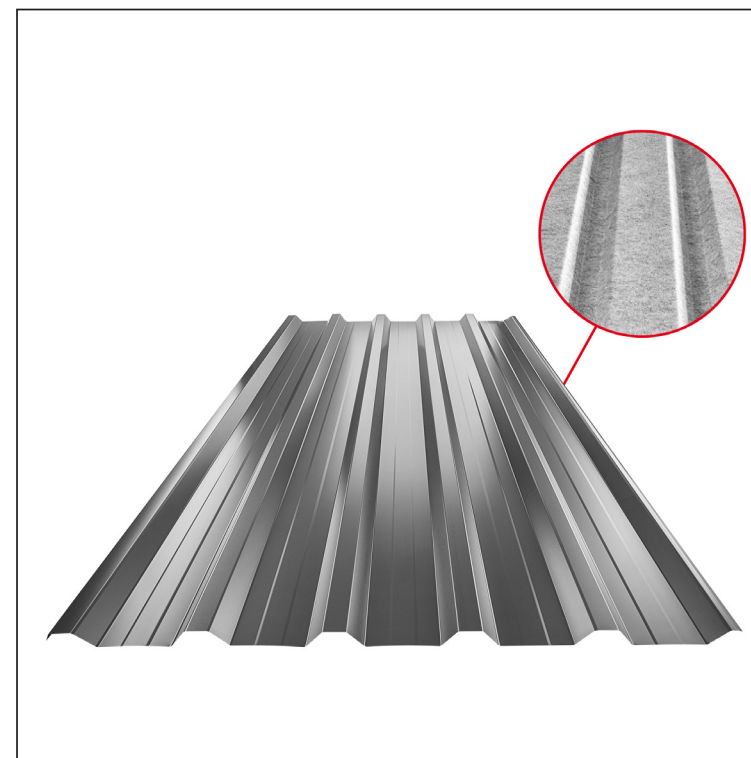

TEHNIČKI LIST

KROVNI TRAPEZNI POKROV S POJAČANJEM

TR 35A+ SQ (sound – aqua)

TR-35A+ SQ

SQ = FILC PROTIV KONDENZACIJE I BUKE debljina 3–4 mm
 info: SQ (sound-zvuk, aqua-voda)

AN Pocink obojeni MARCEGAGLIA – Antracit – RAL 7016

INDEX	ZAMJENA	DATUM	POTPIS	KJG QUALITY®	TR35	Scan code for 3D model	
VRSTA MATERIJALA			RAZRED OTPADA	TEŽINA kg	RAZMJER		
DIMENZIJA – POLUPROIZVOD				STN	OZNAKA ZA SORTIRANJE		
POMOĆNA OPREMA				BILJEŠKA	REDNI BROJ POZICIJE		
IZRADIO	Ing. Kluska M.			STARI NACRT	BROJ NACRTA		
TESTIRAO		TEHNOLOG					
NAZIV PROIZVODA	Krovni trapezni pokrov s pojačanjem TR 35A+ SQ (sound – aqua)			Broj stranica	TR-35A+ SQ	Stranica	

Izrađeno: 06.06.2026 00:13:59

Podaci su podložni tehničkim promjenama

Tehnički parametri [mm]	
Pokrovna širina	1060,0
Ukupna širina	1085,0
Visina profila	34,5
Debljina lima	0,50 / 0,55
Duljina pokrova	maks. 8000,0