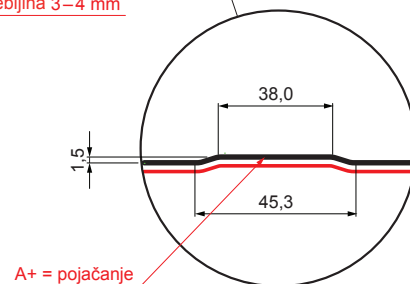

TEHNIČKI LIST

KROVNI TRAPEZNI POKROV S POJAČANJEM

TR 35A+ SQ (sound – aqua)

TR-35A+ SQ

SQ = FILC PROTIV KONDENZACIJE I BUKE debljina 3–4 mm
 info: SQ (sound-zvuk, aqua-voda)

AN Pocink obojeni MARCEGAGLIA – Antracit – RAL 7016

INDEX	ZAMJENA	DATUM	POTPIS	KJG QUALITY®	TR35	Scan code for 3D model	
VRSTA MATERIJALA			RAZRED OTPADA	TEŽINA kg	RAZMJER		
DIMENZIJA – POLUPROIZVOD				STN	OZNAKA ZA SORTIRANJE		
POMOĆNA OPREMA				BILJEŠKA	REDNI BROJ POZICIJE		
IZRADIO	Ing. Kluska M.			STARI NACRT	BROJ NACRTA		
TESTIRAO		TEHNOLOG					
NAZIV PROIZVODA	Krovni trapezni pokrov s pojačanjem TR 35A+ SQ (sound – aqua)			Broj stranica	TR-35A+ SQ	Stranica	

Izrađeno: 06.06.2026 00:13:59

Podaci su podložni tehničkim promjenama

Tehnički parametri [mm]	
Pokrovna širina	1060,0
Ukupna širina	1085,0
Visina profila	34,5
Debljina lima	0,50 / 0,55
Duljina pokrova	maks. 8000,0