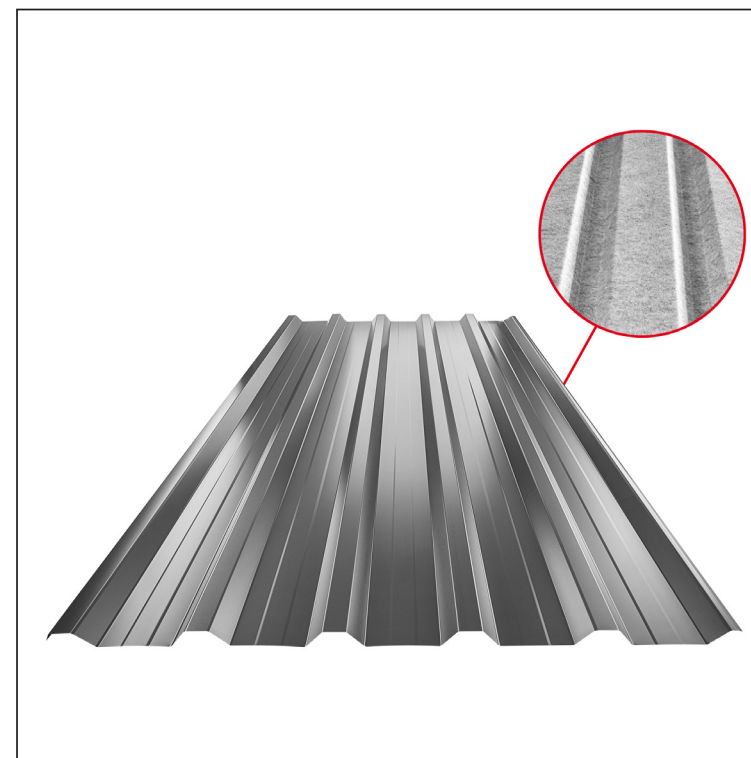

AN Pocink obojeni MARCEGAGLIA – Antracit – RAL 7016

INDEX	ZAMJENA	DATUM	POTPIS	KJG QUALITY®	TR35	Scan code for 3D model	
VRSTA MATERIJALA			RAZRED OTPADA	TEŽINA kg	RAZMJER		
DIMENZIJA – POLUPROIZVOD				STN	OZNAKA ZA SORTIRANJE		
POMOĆNA OPREMA				BILJEŠKA	REDNI BROJ POZICIJE		
IZRADIO	Ing. Kluska M.			STARI NACRT	BROJ NACRTA		
TESTIRAO		TEHNOLOG					
NAZIV PROIZVODA	Krovni trapezni pokrov s pojačanjem TR 35A+ SQ (sound – aqua)			Broj stranica	TR-35A+ SQ	Stranica	

Izrađeno: 06.06.2026 00:13:59

Podaci su podložni tehničkim promjenama

Tehnički parametri [mm]	
Pokrovna širina	1060,0
Ukupna širina	1085,0
Visina profila	34,5
Debljina lima	0,50 / 0,55
Duljina pokrova	maks. 8000,0