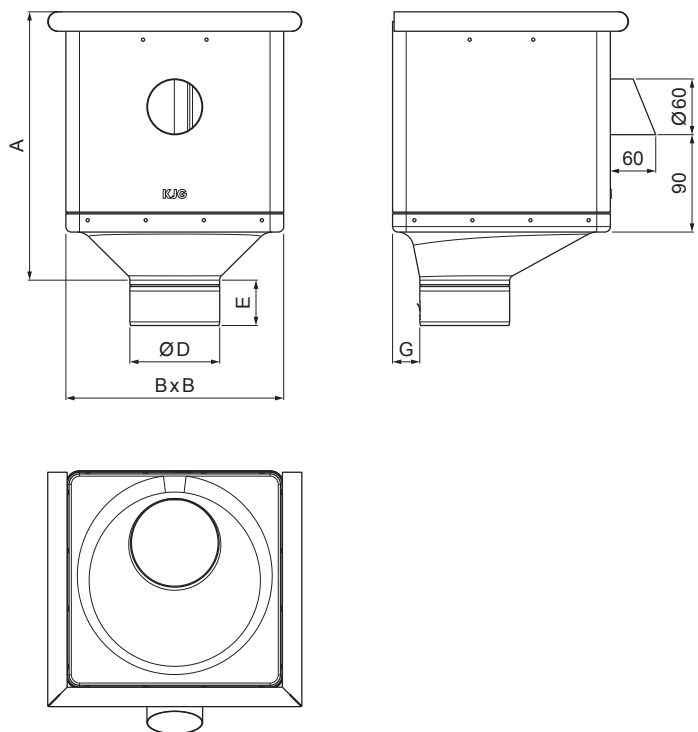

TEHNIČKI LIST

SABIRNI KOTLIĆ KUBICKI EKSCENTRIČNI S OTVOROM

M-MKLZ KXV

M Bakar – Natur

Dimenzije [mm]					
Nominalna veličina	A	B	D	E	G
80	283	240	79	44	30
100	283	240	99	50	30
120	283	240	119	60	30

INDEX	ZAMIJENA	DATUM	POTPIS		
VRSTA MATERIJALA	RAZRED OTPADA	TEŽINA kg	RAZMJER		
DIMENZIJA – POLUPROIZVOD	POMOĆNA OPREMA	STN	OZNAKA ZA SORTIRANJE		
IZRADIO Ing. Kluska M.	TESTIRAO	BILJEŠKA	REDNI BROJ POZICIJE		
TEHNOLOG	TEHNOLOG	STARI NACRT	BROJ NACRTA		
NAZIV PROIZVODA	Sabirni kotlić KUBICKI EKSCENTRIČNI S OTVOROM		Broj stranica	M-MKLZ KXV	Stranica 