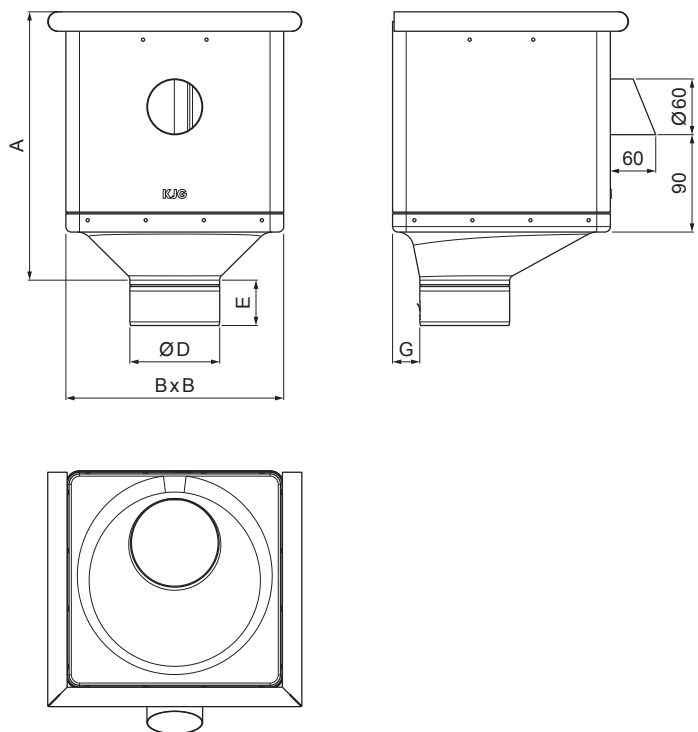

TEHNIČKI LIST

SABIRNI KOTLIĆ KUBICKI EKSCENTRIČNI S OTVOROM

M-MKLZ KXV

M Bakar – Natur

Dimenzije [mm]					
Nominalna veličina	A	B	D	E	G
80	283	240	79	44	30
100	283	240	99	50	30
120	283	240	119	60	30

INDEX	ZAMIJENA	DATUM	POTPIS		
VRSTA MATERIJALA	RAZRED OTPADA	TEŽINA kg	RAZMJER		
DIMENZIJA – POLUPROIZVOD	POMOĆNA OPREMA	STN	OZNAKA ZA SORTIRANJE		
IZRADIO Ing. Kluska M.	TESTIRAO	BILJEŠKA	REDNI BROJ POZICIJE		
TEHNOLOG	TEHNOLOG	STARI NACRT	BROJ NACRTA		
NAZIV PROIZVODA	Sabirni kotlić KUBICKI EKSCENTRIČNI S OTVOROM		Broj stranica	M-MKLZ KXV	Stranica