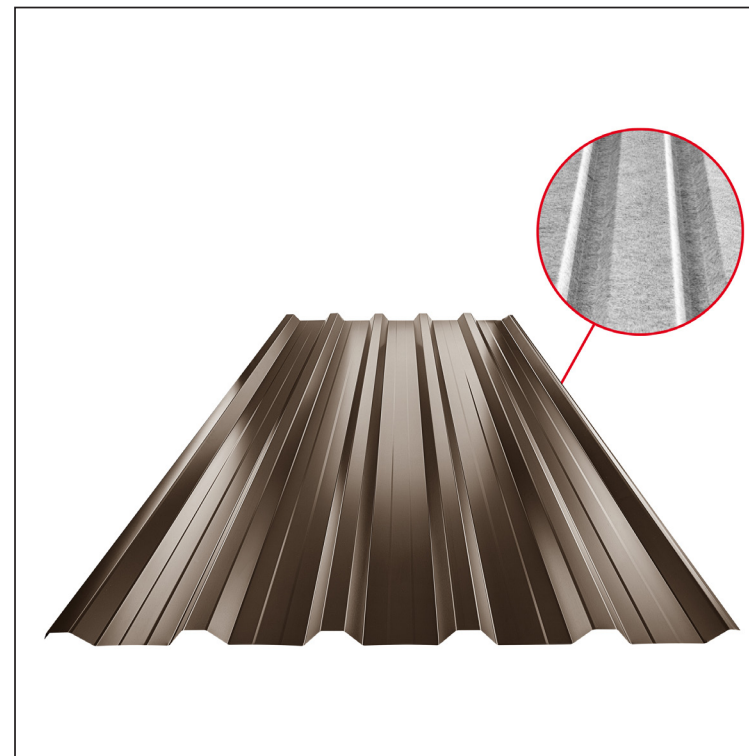

TEHNIČKI LIST

KROVNI TRAPEZNI POKROV S POJAČANJEM

TR 35A+ SQ (sound – aqua)

TR-35A+ SQ

SQ = FILC PROTIV KONDENZACIJE I BUKE debljina 3–4 mm
 info: SQ (sound-zvuk, aqua-voda)

A+ = pojačanje

TM Pocink obojeni MARCEGAGLIA – Testa di Moro – RAL 8028

Tehnički parametri [mm]	
Pokrovna širina	1060,0
Ukupna širina	1085,0
Visina profila	34,5
Debljina lima	0,50 / 0,55
Duljina pokrova	maks. 8000,0

INDEX	ZAMJENA	DATUM	POTPIS	KJG QUALITY®	TR35	Scan code for 3D model	
VRSTA MATERIJALA			RAZRED OTPADA	TEŽINA kg	RAZMJER		
DIMENZIJA – POLUPROIZVOD				STN	OZNAKA ZA SORTIRANJE		
POMOĆNA OPREMA				BILJEŠKA	REDNI BROJ POZICIJE		
IZRADIO Ing. Kluska M.				STARI NACRT	BROJ NACRTA		
TESTIRAO		TEHNOLOG					
NAZIV PROIZVODA		Krovni trapezni pokrov s pojačanjem TR 35A+ SQ (sound – aqua)		Broj stranica	TR-35A+ SQ		Stranica