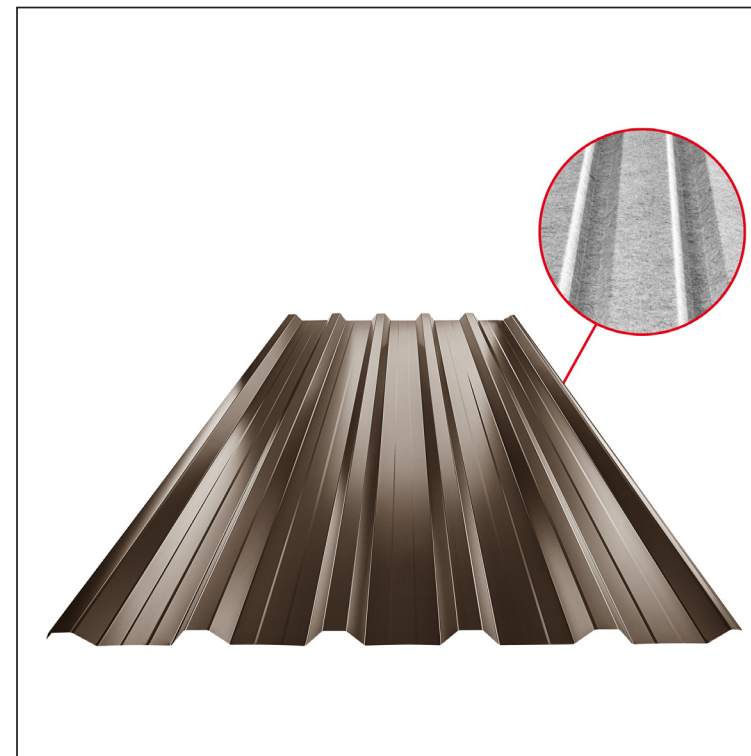

## TR 35A+ SQ (sound – aqua)

# TR-35A+ SQ

**TM** Pocink obojeni MARCEGAGLIA – Testa di Moro – RAL 8028

Tehnički parametri [mm]	
Pokrovna širina	1060,0
Ukupna širina	1085,0
Visina profila	34,5
Debljina lima	0,50 / 0,55
Duljina pokrova	maks. 8000,0