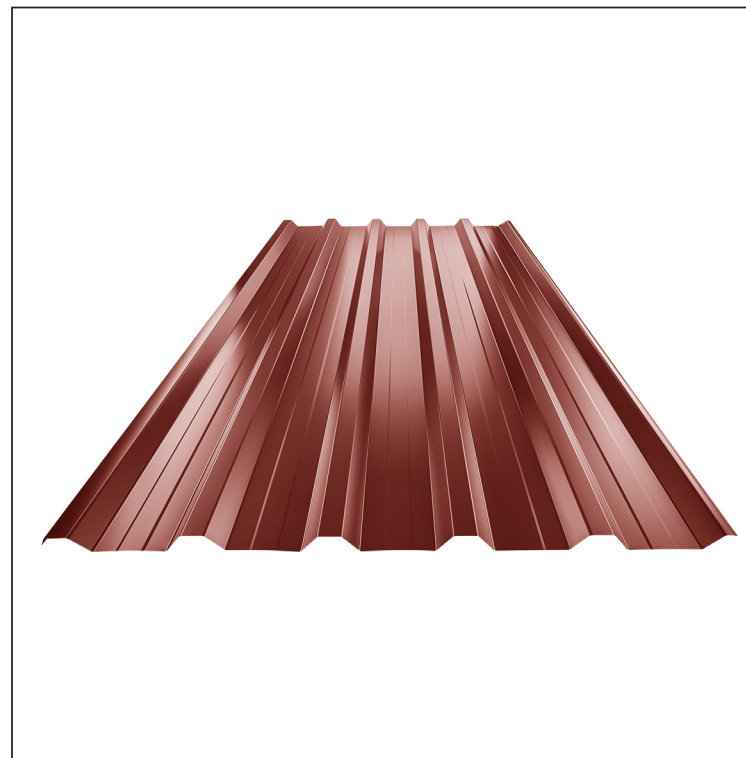

# KROVNI TRAPEZNI POKROV S POJAČANJEM TR 35A+ TR-35A+

A+ = pojačanje

**OC** Pocink obojeni MARCEGAGLIA – Vinsko crvena – RAL 3009

Tehnički parametri [mm]	
Pokrovna širina	1060,0
Ukupna širina	1085,0
Visina profila	34,5
Debljina lima	0,50 / 0,55
Duljina pokrova	maks. 8000,0

INDEX	ZAMJENA	DATUM	POTPIS	<b>KJG</b> QUALITY®	<b>TR35</b>	Scan code for 3D model	
VRSTA MATERIJALA			RAZRED OTPADA	TEŽINA kg	RAZMJER		
DIMENZIJA – POLUPROIZVOD				STN	OZNAKA ZA SORTIRANJE		
POMOĆNA OPREMA		IZRADIO Ing. Kluska M.		BILJEŠKA	REDNI BROJ POZICIJE		
TESTIRAO		TEHNOLOG		STARI NACRT	BROJ NACRTA		
NAZIV PROIZVODA Krovni trapezni pokrov s pojačanjem TR 35A+				Broj stranica	TR-35A+		Stranica