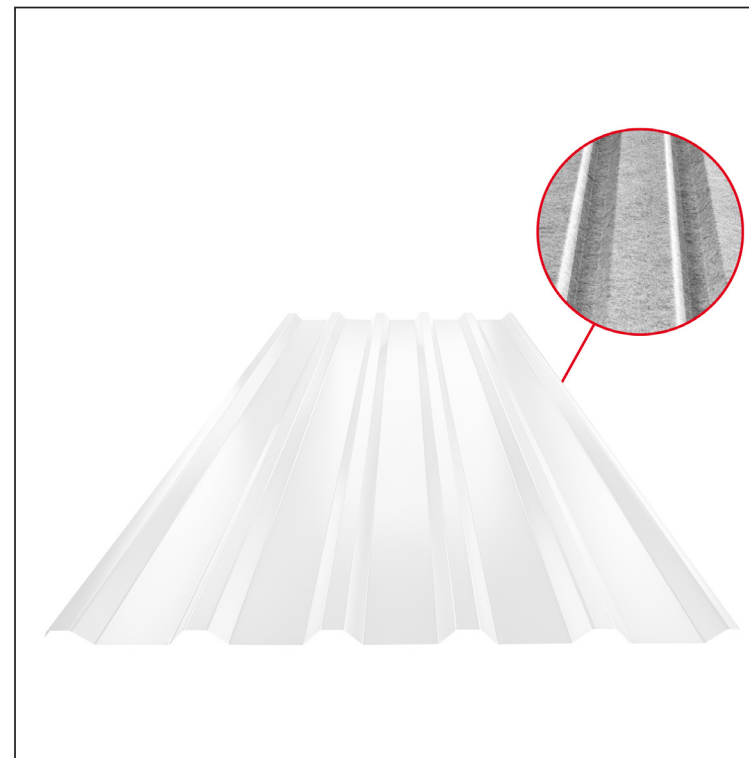

TEHNIČKI LIST

KROVNI TRAPEZNI POKROV TR 35A SQ (sound – aqua) TR-35A SQ

SQ = FILC PROTIV KONDENZACIJE I BUKE debljina 3–4 mm
 info: SQ (sound-zvuk, aqua-voda)

B Pocink obojeni MARCEGAGLIA – Bijela – RAL 9010

Tehnički parametri [mm]	
Pokrovna širina	1060,0
Ukupna širina	1085,0
Visina profila	34,5
Debljina lima	0,50
Duljina pokrova	maks. 8000,0

INDEX	ZAMJENA	DATUM	POTPIS	KJG QUALITY®	TR35	Scan code for 3D model	
VRSTA MATERIJALA			RAZRED OTPADA	TEŽINA kg	RAZMJER		
DIMENZIJA – POLUPROIZVOD				STN	OZNAKA ZA SORTIRANJE		
POMOĆNA OPREMA		IZRADIO Ing. Kluska M.		BILJEŠKA	REDNI BROJ POZICIJE		
TESTIRAO		TEHNOLOG		STARI NACRT	BROJ NACRTA		
NAZIV PROIZVODA Krovni trapezni pokrov TR 35A SQ (sound – aqua)				Broj stranica	TR-35A SQ		Stranica