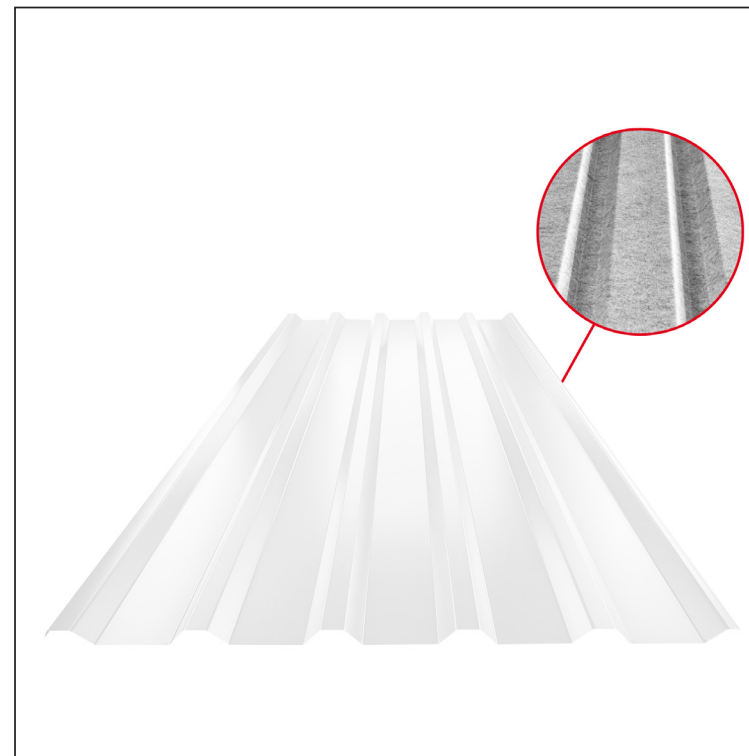

TEHNIČKI LIST

KROVNI TRAPEZNI POKROV TR 35A SQ (sound – aqua) TR-35A SQ

SQ = FILC PROTIV KONDENZACIJE I BUKE debljina 3–4 mm
 info: SQ (sound-zvuk, aqua-voda)

B Pocink obojeni MARCEGAGLIA – Bijela – RAL 9010

Tehnički parametri [mm]	
Pokrovna širina	1060,0
Ukupna širina	1085,0
Visina profila	34,5
Debljina lima	0,50
Duljina pokrova	maks. 8000,0

INDEX	ZAMJENA	DATUM	POTPIS	KJG QUALITY®	TR35	Scan code for 3D model	
VRSTA MATERIJALA			RAZRED OTPADA	TEŽINA kg	RAZMJER		
DIMENZIJA – POLUPROIZVOD				STN	OZNAKA ZA SORTIRANJE		
POMOĆNA OPREMA				BILJEŠKA	REDNI BROJ POZICIJE		
IZRADIO	Ing. Kluska M.			STARI NACRT	BROJ NACRTA		
TEHNOLOG	TEHNOLOG						
NAZIV PROIZVODA	Krovni trapezni pokrov TR 35A SQ (sound – aqua)			Broj stranica	TR-35A SQ	Stranica	