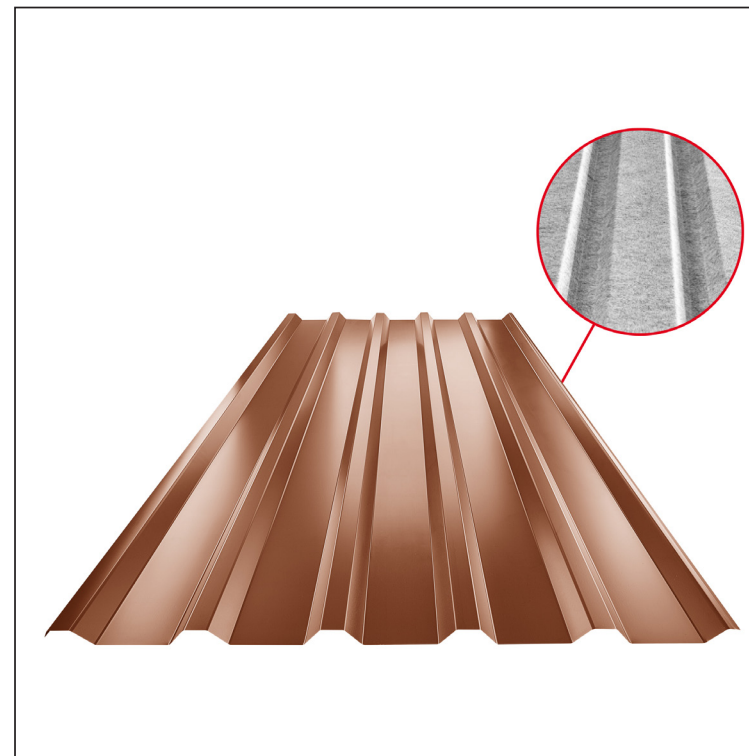

TEHNIČKI LIST

KROVNI TRAPEZNI POKROV TR 35A SQ (sound – aqua) TR-35A SQ

SQ = FILC PROTIV KONDENZACIJE I BUKE debljina 3–4 mm
 info: SQ (sound-zvuk, aqua-voda)

MH Pocink obojeni MARCEGAGLIA – Bakreno smeđa – RAL 8004

Tehnički parametri [mm]	
Pokrovna širina	1060,0
Ukupna širina	1085,0
Visina profila	34,5
Debljina lima	0,50
Duljina pokrova	maks. 8000,0

INDEX	ZAMJENA	DATUM	POTPIS	KJG QUALITY®	TR35	Scan code for 3D model	
VRSTA MATERIJALA			RAZRED OTPADA	TEŽINA kg	RAZMJER		
DIMENZIJA – POLUPROIZVOD				STN	OZNAKA ZA SORTIRANJE		
POMOĆNA OPREMA				BILJEŠKA	REDNI BROJ POZICIJE		
IZRADIO	Ing. Kluska M.			STARI NACRT	BROJ NACRTA		
TEHNOLOG	TEHNOLOG			STARI NACRT	BROJ NACRTA		
NAZIV PROIZVODA	Krovni trapezni pokrov TR 35A SQ (sound – aqua)			Broj stranica	TR-35A SQ Stranica		