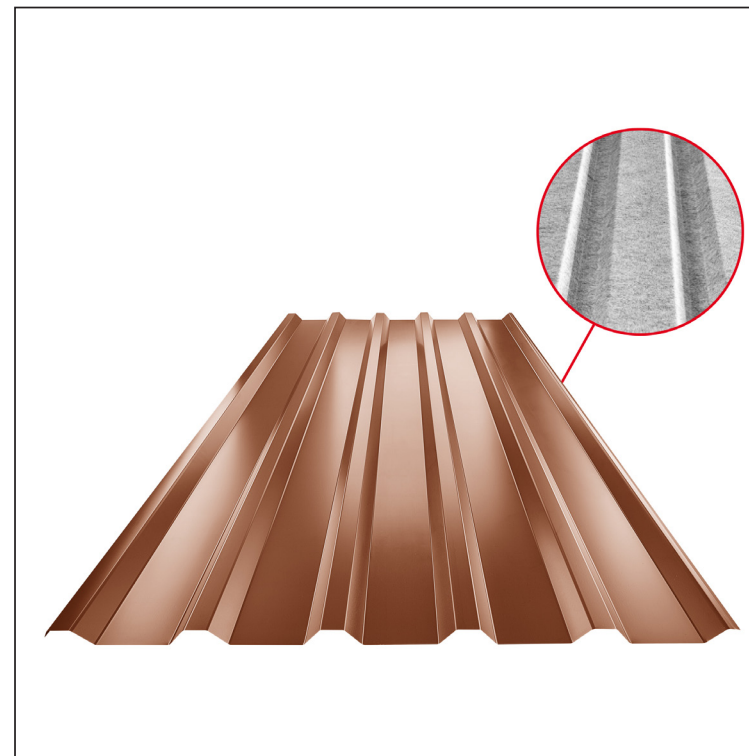

TEHNIČKI LIST

KROVNI TRAPEZNI POKROV TR 35A SQ (sound – aqua) TR-35A SQ

SQ = FILC PROTIV KONDENZACIJE I BUKE debljina 3–4 mm
 info: SQ (sound-zvuk, aqua-voda)

MH Pocink obojeni MARCEGAGLIA – Bakreno smeđa – RAL 8004

Tehnički parametri [mm]	
Pokrovna širina	1060,0
Ukupna širina	1085,0
Visina profila	34,5
Debljina lima	0,50
Duljina pokrova	maks. 8000,0

INDEX	ZAMJENA	DATUM	POTPIS	KJG QUALITY®	TR35	Scan code for 3D model	
VRSTA MATERIJALA			RAZRED OTPADA	TEŽINA kg	RAZMJER		
DIMENZIJA – POLUPROIZVOD				STN	OZNAKA ZA SORTIRANJE		
POMOĆNA OPREMA				BILJEŠKA	REDNI BROJ POZICIJE		
IZRADIO	Ing. Kluska M.			STARI NACRT	BROJ NACRTA		
TEHNOLOG	TEHNOLOG			STARI NACRT	BROJ NACRTA		
NAZIV PROIZVODA	Krovni trapezni pokrov TR 35A SQ (sound – aqua)			Broj stranica	TR-35A SQ		Stranica