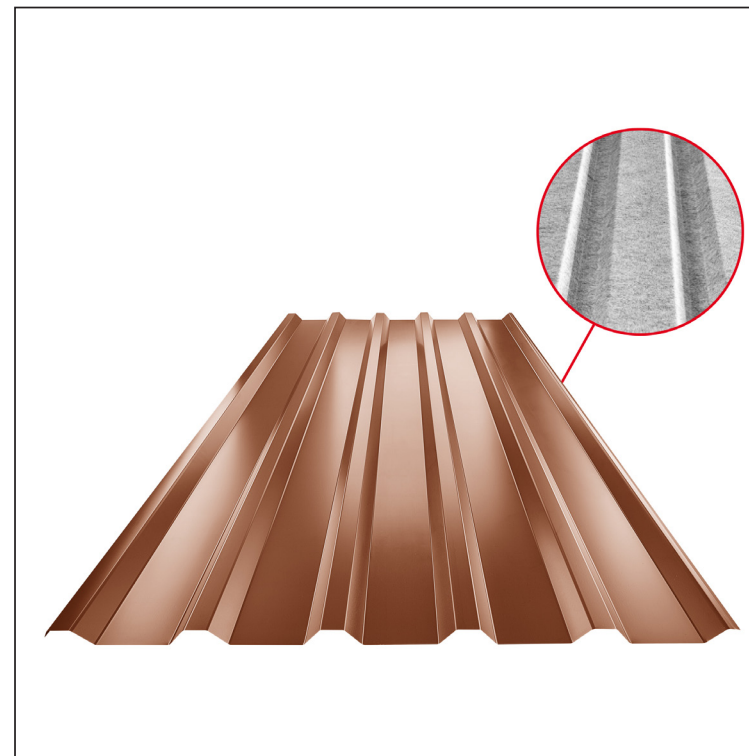

MH Pocink obojeni MARCEGAGLIA – Bakreno smeđa – RAL 8004

Tehnički parametri [mm]	
Pokrovna širina	1060,0
Ukupna širina	1085,0
Visina profila	34,5
Debljina lima	0,50
Duljina pokrova	maks. 8000,0

INDEX	ZAMJENA	DATUM	POTPIS	KJG QUALITY®	TR35	Scan code for 3D model	
VRSTA MATERIJALA			RAZRED OTPADA	TEŽINA kg	RAZMJER		
DIMENZIJA – POLUPROIZVOD				STN	OZNAKA ZA SORTIRANJE		
POMOĆNA OPREMA				BILJEŠKA	REDNI BROJ POZICIJE		
IZRADIO	Ing. Kluska M.			STARI NACRT	BROJ NACRTA		
TEHNOLOG	TEHNOLOG			STARI NACRT	BROJ NACRTA		
NAZIV PROIZVODA	Krovni trapezni pokrov TR 35A SQ (sound – aqua)			Broj stranica	TR-35A SQ		Stranica

Izrađeno: 22.04.2026 05:02:24

Podaci su podložni tehničkim promjenama