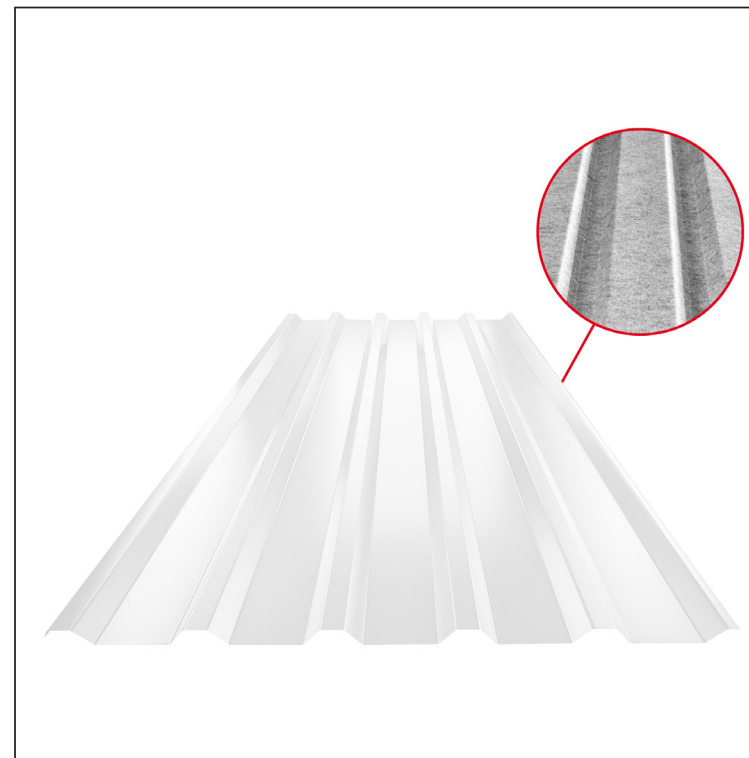

TEHNIČKI LIST

KROVNI TRAPEZNI POKROV TR 35A SQ (sound – aqua) TR-35A SQ

SQ = FILC PROTIV KONDENZACIJE I BUKE debljina 3–4 mm
 info: SQ (sound-zvuk, aqua-voda)

SB Pocink obojeni MARCEGAGLIA – Sivo bijela – RAL 9002

Tehnički parametri [mm]	
Pokrovna širina	1060,0
Ukupna širina	1085,0
Visina profila	34,5
Debljina lima	0,50
Duljina pokrova	maks. 8000,0

INDEX	ZAMJENA	DATUM	POTPIS	KJG QUALITY®	TR35	Scan code for 3D model	
VRSTA MATERIJALA			RAZRED OTPADA	TEŽINA kg	RAZMJER		
DIMENZIJA – POLUPROIZVOD				STN	OZNAKA ZA SORTIRANJE		
POMOĆNA OPREMA				BILJEŠKA	REDNI BROJ POZICIJE		
IZRADIO Ing. Kluska M.				STARI NACRT	BROJ NACRTA		
TESTIRAO			TEHNOLOG				
TEHNOLOG							
NAZIV PROIZVODA			Krovni trapezni pokrov TR 35A SQ (sound – aqua)		Broj stranica	TR-35A SQ	Stranica