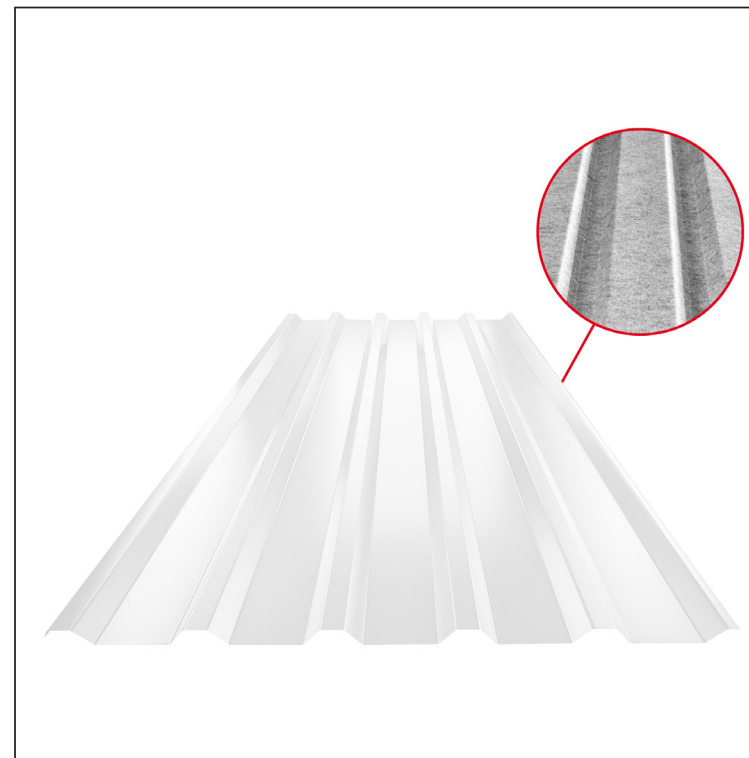

TEHNIČKI LIST

KROVNI TRAPEZNI POKROV TR 35A SQ (sound – aqua) TR-35A SQ

SQ = FILC PROTIV KONDENZACIJE I BUKE debljina 3–4 mm
 info: SQ (sound-zvuk, aqua-voda)

SB Pocink obojeni MARCEGAGLIA – Sivo bijela – RAL 9002

INDEX	ZAMJENA	DATUM	POTPIS	KJG QUALITY®	TR35	Scan code for 3D model	
VRSTA MATERIJALA			RAZRED OTPADA	TEŽINA kg	RAZMJER		
DIMENZIJA – POLUPROIZVOD				STN	OZNAKA ZA SORTIRANJE		
POMOĆNA OPREMA				BILJEŠKA	REDNI BROJ POZICIJE		
IZRADIO	Ing. Kluska M.			STARI NACRT	BROJ NACRTA		
TESTIRAO		TEHNOLOG					
NAZIV PROIZVODA	Krovni trapezni pokrov TR 35A SQ (sound – aqua)			Broj stranica	TR-35A SQ		Stranica

Izrađeno: 06.06.2026 11:48:31

Podaci su podložni tehničkim promjenama

Tehnički parametri [mm]	
Pokrovna širina	1060,0
Ukupna širina	1085,0
Visina profila	34,5
Debljina lima	0,50
Duljina pokrova	maks. 8000,0