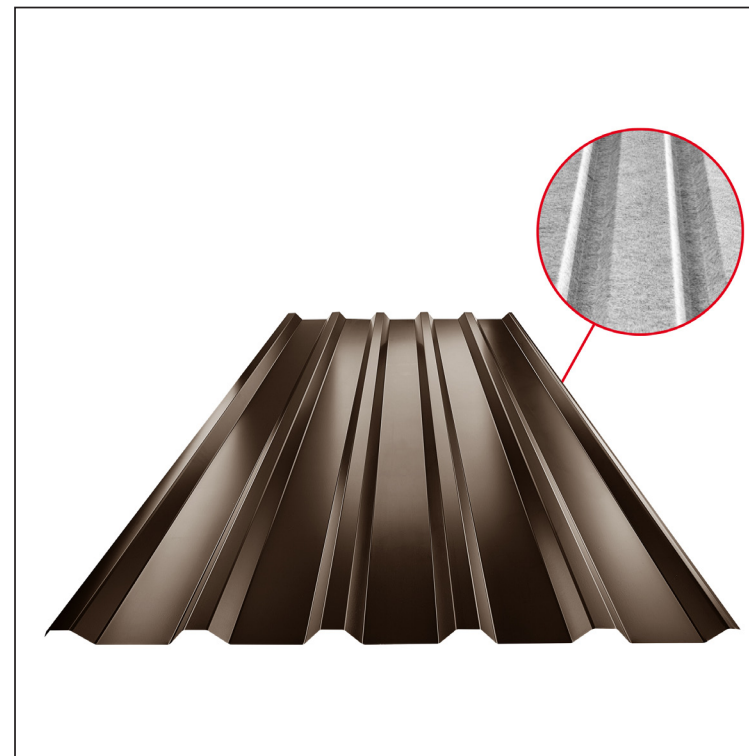

TEHNIČKI LIST

KROVNI TRAPEZNI POKROV TR 35A SQ (sound – aqua) TR-35A SQ

SQ = FILC PROTIV KONDENZACIJE I BUKE debljina 3–4 mm
 info: SQ (sound-zvuk, aqua-voda)

TH Pocink obojeni MARCEGAGLIA – Tamno smeđa ČOKO – RAL 8017

Tehnički parametri [mm]	
Pokrovna širina	1060,0
Ukupna širina	1085,0
Visina profila	34,5
Debljina lima	0,50
Duljina pokrova	maks. 8000,0

INDEX	ZAMJENA	DATUM	POTPIS	KJG QUALITY®	TR35	Scan code for 3D model	
VRSTA MATERIJALA			RAZRED OTPADA	TEŽINA kg	RAZMJER		
DIMENZIJA – POLUPROIZVOD			STN		OZNAKA ZA SORTIRANJE		
POMOĆNA OPREMA		IZRADIO Ing. Kluska M.		BILJEŠKA		REDNI BROJ POZICIJE	
TESTIRAO		TEHNOLOG		STARI NACRT		BROJ NACRTA	
NAZIV PROIZVODA		Krovni trapezni pokrov TR 35A SQ (sound – aqua)		Broj stranica		Stranica	