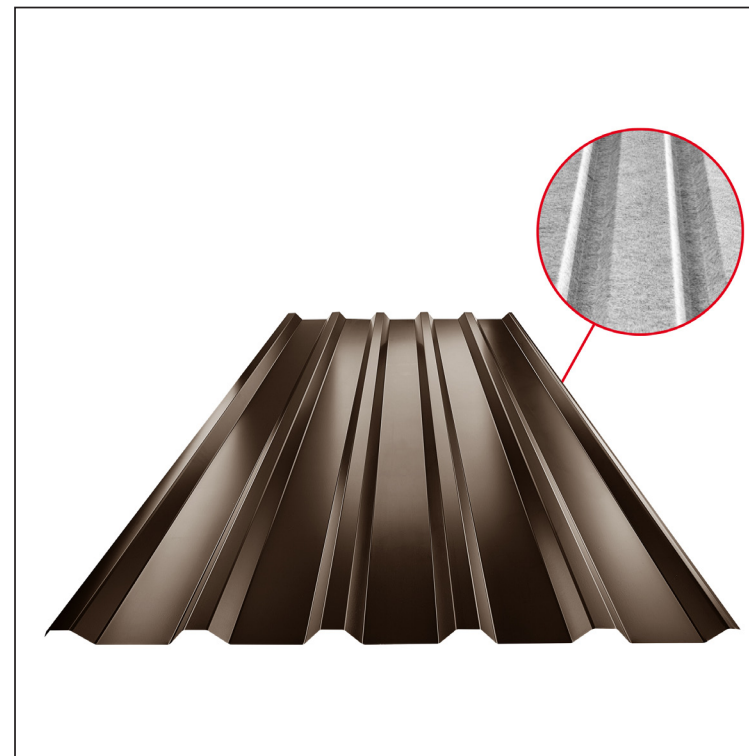

TEHNIČKI LIST

KROVNI TRAPEZNI POKROV TR 35A SQ (sound – aqua) TR-35A SQ

SQ = FILC PROTIV KONDENZACIJE I BUKE debljina 3–4 mm
 info: SQ (sound-zvuk, aqua-voda)

TH Pocink obojeni MARCEGAGLIA – Tamno smeđa ČOKO – RAL 8017

Tehnički parametri [mm]	
Pokrovna širina	1060,0
Ukupna širina	1085,0
Visina profila	34,5
Debljina lima	0,50
Duljina pokrova	maks. 8000,0

INDEX	ZAMJENA	DATUM	POTPIS	KJG QUALITY®	TR35	Scan code for 3D model	
VRSTA MATERIJALA			RAZRED OTPADA	TEŽINA kg	RAZMJER		
DIMENZIJA – POLUPROIZVOD				STN	OZNAKA ZA SORTIRANJE		
POMOĆNA OPREMA				BILJEŠKA	REDNI BROJ POZICIJE		
IZRADIO	Ing. Kluska M.			STARI NACRT	BROJ NACRTA		
TEHNOLOG	TEHNOLOG			STARI NACRT	BROJ NACRTA		
NAZIV PROIZVODA	Krovni trapezni pokrov TR 35A SQ (sound – aqua)			Broj stranica	TR-35A SQ		
					Stranica		