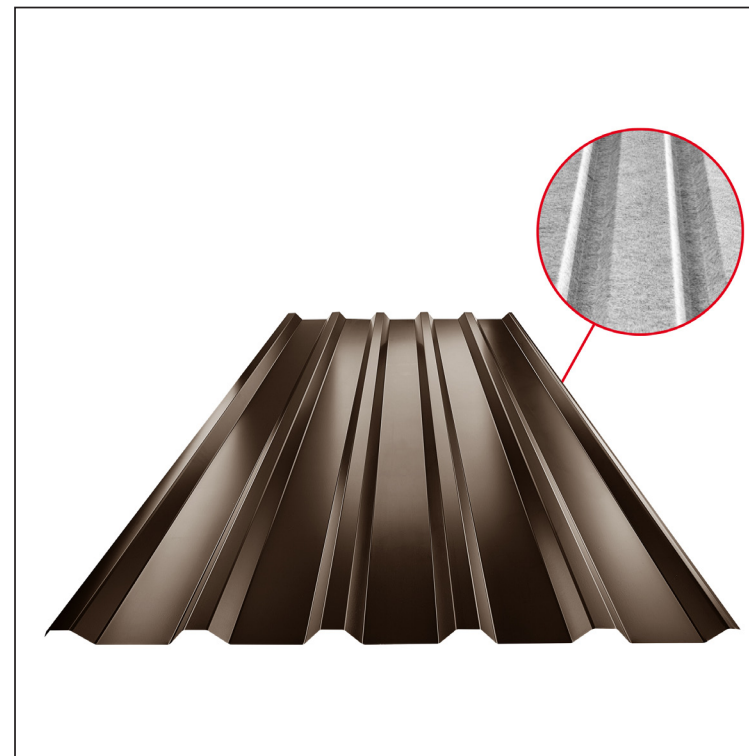

TEHNIČKI LIST

KROVNI TRAPEZNI POKROV TR 35A SQ (sound – aqua) TR-35A SQ

SQ = FILC PROTIV KONDENZACIJE I BUKE debljina 3–4 mm
 info: SQ (sound-zvuk, aqua-voda)

TH Pocink obojeni MARCEGAGLIA – Tamno smeđa ČOKO – RAL 8017

INDEX	ZAMJENA	DATUM	POTPIS	KJG QUALITY®	TR35	Scan code for 3D model	
VRSTA MATERIJALA			RAZRED OTPADA	TEŽINA kg	RAZMJER		
DIMENZIJA – POLUPROIZVOD				STN	OZNAKA ZA SORTIRANJE		
POMOĆNA OPREMA				BILJEŠKA	REDNI BROJ POZICIJE		
IZRADIO	Ing. Kluska M.			STARI NACRT	BROJ NACRTA		
TESTIRAO		TEHNOLOG					
NAZIV PROIZVODA	Krovni trapezni pokrov TR 35A SQ (sound – aqua)			Broj stranica	TR-35A SQ		Stranica

Izrađeno: 06.06.2026 19:23:55

Podaci su podložni tehničkim promjenama

Tehnički parametri [mm]	
Pokrovna širina	1060,0
Ukupna širina	1085,0
Visina profila	34,5
Debljina lima	0,50
Duljina pokrova	maks. 8000,0