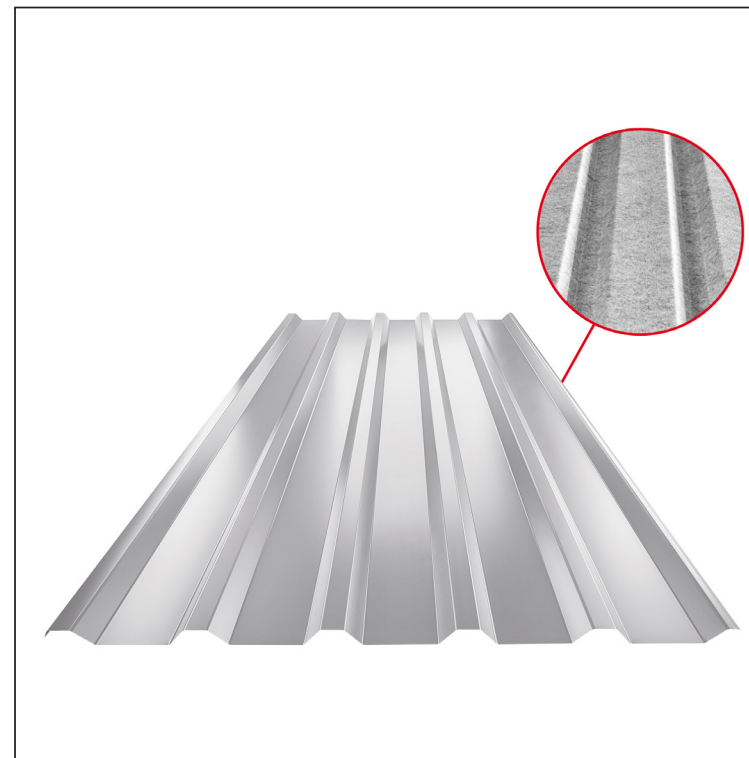

TEHNIČKI LIST

KROVNI TRAPEZNI POKROV TR 35A SQ (sound – aqua) TR-35A SQ

SQ = FILC PROTIV KONDENZACIJE I BUKE debljina 3–4 mm
 info: SQ (sound-zvuk, aqua-voda)

BH Pocink obojeni MARCEGAGLIA – Srebrna – RAL 9006

Tehnički parametri [mm]	
Pokrovna širina	1060,0
Ukupna širina	1085,0
Visina profila	34,5
Debljina lima	0,50 / 0,55
Duljina pokrova	maks. 8000,0

INDEX	ZAMJENA	DATUM	POTPIS	KJG QUALITY®	TR35	Scan code for 3D model	
VRSTA MATERIJALA			RAZRED OTPADA	TEŽINA kg	RAZMJER		
DIMENZIJA – POLUPROIZVOD				STN	OZNAKA ZA SORTIRANJE		
POMOĆNA OPREMA				BILJEŠKA	REDNI BROJ POZICIJE		
IZRADIO	Ing. Kluska M.			STARI NACRT	BROJ NACRTA		
TEHNOLOG	TEHNOLOG			STARI NACRT	BROJ NACRTA		
NAZIV PROIZVODA	Krovni trapezni pokrov TR 35A SQ (sound – aqua)			Broj stranica	TR-35A SQ Stranica		