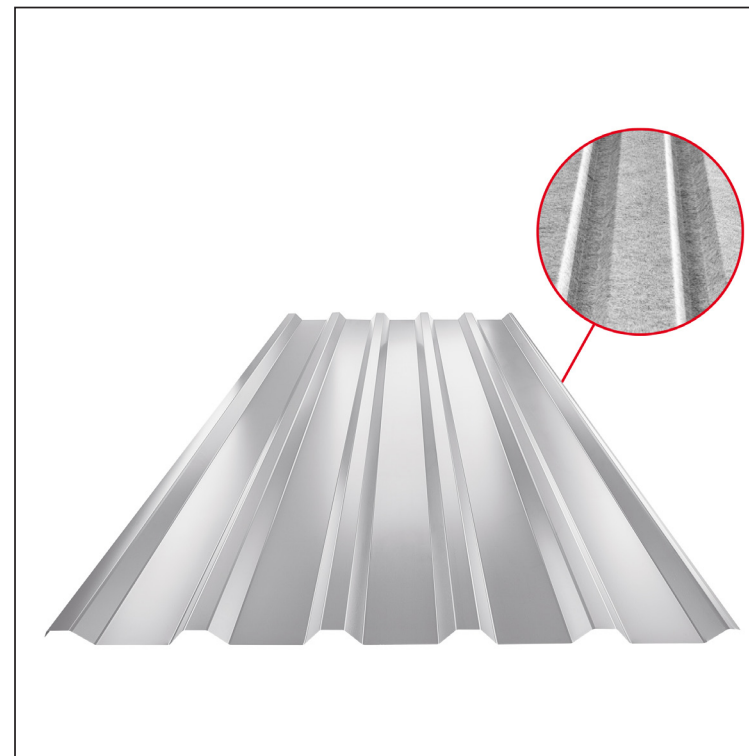

TEHNIČKI LIST

KROVNI TRAPEZNI POKROV TR 35A SQ (sound – aqua) TR-35A SQ

SQ = FILC PROTIV KONDENZACIJE I BUKE debljina 3–4 mm
 info: SQ (sound-zvuk, aqua-voda)

BH Pocink obojeni MARCEGAGLIA – Srebrna – RAL 9006

INDEX	ZAMJENA	DATUM	POTPIS	KJG QUALITY®	TR35	Scan code for 3D model	
VRSTA MATERIJALA			RAZRED OTPADA	TEŽINA kg	RAZMJER		
DIMENZIJA – POLUPROIZVOD				STN	OZNAKA ZA SORTIRANJE		
POMOĆNA OPREMA				BILJEŠKA	REDNI BROJ POZICIJE		
IZRADIO	Ing. Kluska M.			STARI NACRT	BROJ NACRTA		
TEHNOLOG	TEHNOLOG			STARI NACRT	BROJ NACRTA		
NAZIV PROIZVODA	Krovni trapezni pokrov TR 35A SQ (sound – aqua)			Broj stranica	TR-35A SQ		
					Stranica		

Izrađeno: 22.04.2026 01:29:46

Podaci su podložni tehničkim promjenama

Tehnički parametri [mm]	
Pokrovna širina	1060,0
Ukupna širina	1085,0
Visina profila	34,5
Debljina lima	0,50 / 0,55
Duljina pokrova	maks. 8000,0