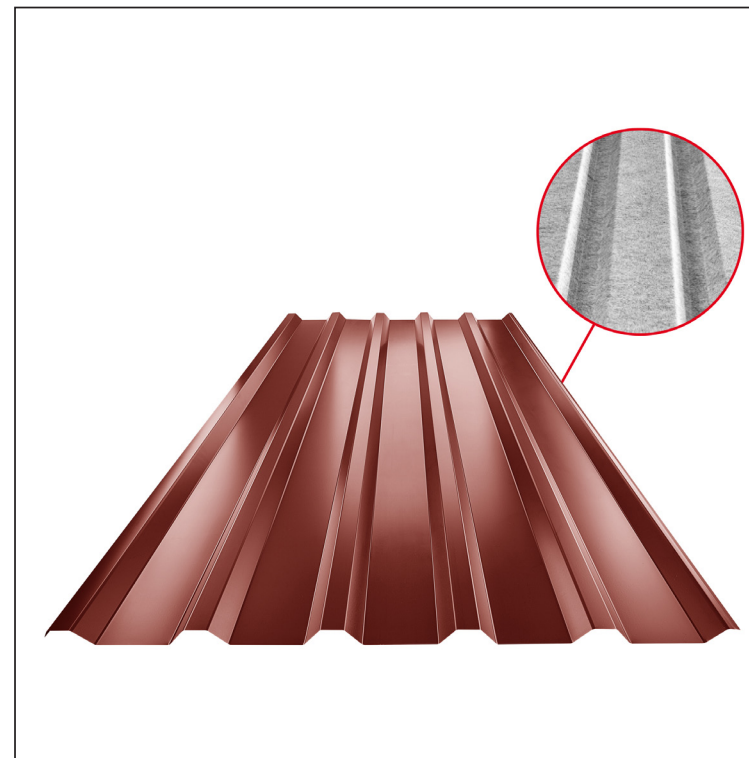

# KROVNI TRAPEZNI POKROV TR 35A SQ (sound – aqua) TR-35A SQ

SQ = FILC PROTIV KONDENZACIJE I BUKE debljina 3–4 mm  
 info: SQ (sound-zvuk, aqua-voda)

**OC** Pocink obojeni MARCEGAGLIA – Vinsko crvena – RAL 3009

Tehnički parametri [mm]	
Pokrovna širina	1060,0
Ukupna širina	1085,0
Visina profila	34,5
Debljina lima	0,50 / 0,55
Duljina pokrova	maks. 8000,0

INDEX	ZAMJENA	DATUM	POTPIS	<b>KJG</b> QUALITY®	<b>TR35</b>	Scan code for 3D model	
VRSTA MATERIJALA			RAZRED OTPADA	TEŽINA kg	RAZMJER		
DIMENZIJA – POLUPROIZVOD				STN	OZNAKA ZA SORTIRANJE		
POMOĆNA OPREMA				BILJEŠKA	REDNI BROJ POZICIJE		
IZRADIO	Ing. Kluska M.			STARI NACRT	BROJ NACRTA		
TEHNOLOG	TEHNOLOG						
NAZIV PROIZVODA	Krovni trapezni pokrov TR 35A SQ (sound – aqua)			Broj stranica	TR-35A SQ		Stranica