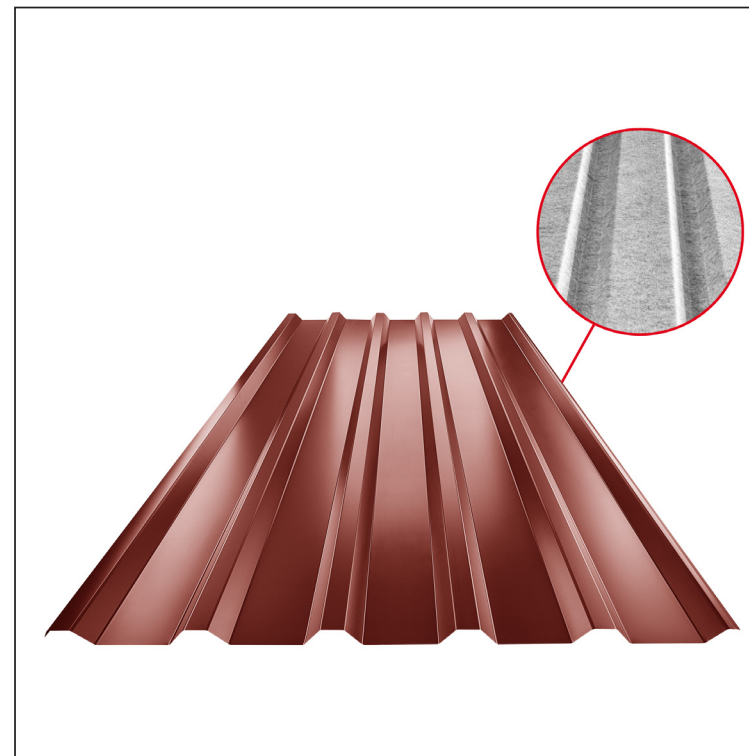

TEHNIČKI LIST

KROVNI TRAPEZNI POKROV TR 35A SQ (sound – aqua) TR-35A SQ

SQ = FILC PROTIV KONDENZACIJE I BUKE debljina 3–4 mm
 info: SQ (sound-zvuk, aqua-voda)

OC Pocink obojeni MARCEGAGLIA – Vinsko crvena – RAL 3009

Tehnički parametri [mm]	
Pokrovna širina	1060,0
Ukupna širina	1085,0
Visina profila	34,5
Debljina lima	0,50 / 0,55
Duljina pokrova	maks. 8000,0

INDEX	ZAMJENA	DATUM	POTPIS	KJG QUALITY®	TR35	Scan code for 3D model	
VRSTA MATERIJALA			RAZRED OTPADA	TEŽINA kg	RAZMJER		
DIMENZIJA – POLUPROIZVOD			STN		OZNAKA ZA SORTIRANJE		
POMOĆNA OPREMA		IZRADIO Ing. Kluska M.		BILJEŠKA		REDNI BROJ POZICIJE	
TESTIRAO		TEHNOLOG		STARI NACRT		BROJ NACRTA	
NAZIV PROIZVODA		Krovni trapezni pokrov TR 35A SQ (sound – aqua)		Broj stranica		Stranica	