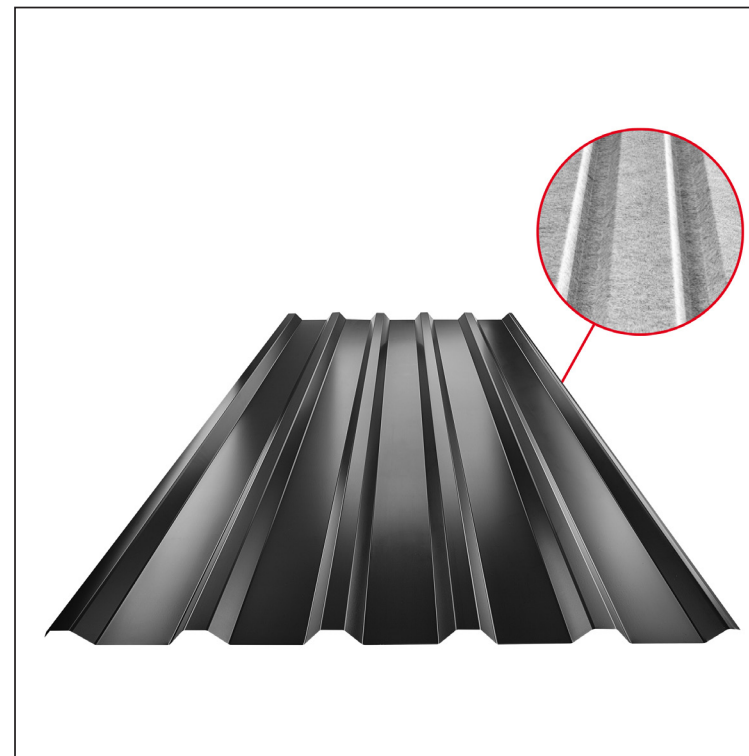

TEHNIČKI LIST

KROVNI TRAPEZNI POKROV TR 35A SQ (sound – aqua) TR-35A SQ

SQ = FILC PROTIV KONDENZACIJE I BUKE debljina 3–4 mm
 info: SQ (sound-zvuk, aqua-voda)

IC Pocink obojeni MARCEGAGLIA – Intenzivno crna – RAL 9005

INDEX	ZAMJENA	DATUM	POTPIS	KJG QUALITY®	TR35	Scan code for 3D model	QR CODE
VRSTA MATERIJALA			RAZRED OTPADA	TEŽINA kg	RAZMJER		
DIMENZIJA – POLUPROIZVOD			STN		OZNAKA ZA SORTIRANJE		
POMOĆNA OPREMA		IZRADIO Ing. Kluska M.		BILJEŠKA		REDNI BROJ POZICIJE	
TESTIRAO		TEHNOLOG		STARI NACRT		BROJ NACRTA	
NAZIV PROIZVODA		Krovni trapezni pokrov TR 35A SQ (sound – aqua)		Broj stranica		Stranica	

Izrađeno: 20.04.2026 17:40:47

Podaci su podložni tehničkim promjenama

Tehnički parametri [mm]	
Pokrovna širina	1060,0
Ukupna širina	1085,0
Visina profila	34,5
Debljina lima	0,50 / 0,55
Duljina pokrova	maks. 8000,0