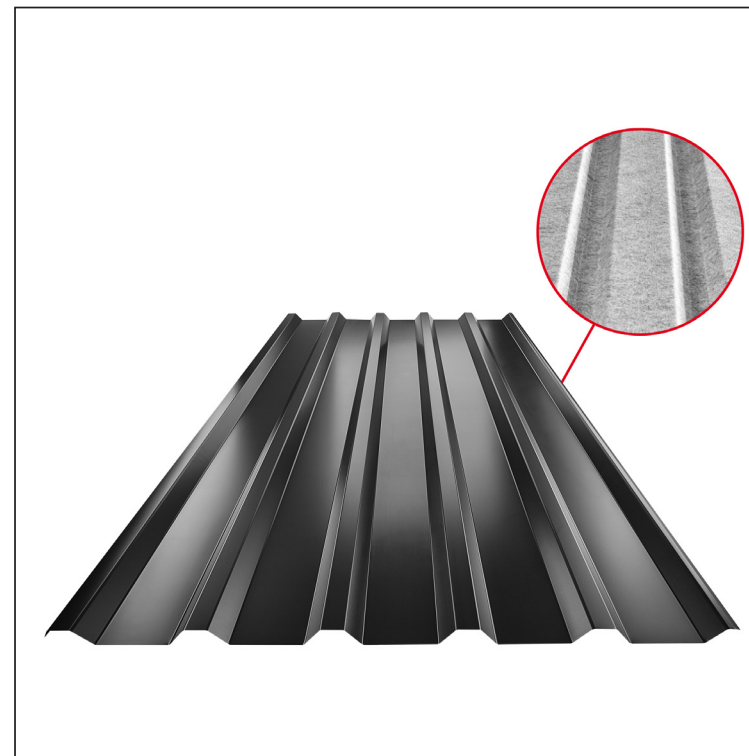

TEHNIČKI LIST

KROVNI TRAPEZNI POKROV TR 35A SQ (sound – aqua) TR-35A SQ

SQ = FILC PROTIV KONDENZACIJE I BUKE debljina 3–4 mm
 info: SQ (sound-zvuk, aqua-voda)

IC Pocink obojeni MARCEGAGLIA – Intenzivno crna – RAL 9005

Tehnički parametri [mm]	
Pokrovna širina	1060,0
Ukupna širina	1085,0
Visina profila	34,5
Debljina lima	0,50 / 0,55
Duljina pokrova	maks. 8000,0

INDEX	ZAMJENA	DATUM	POTPIS	KJG QUALITY®	TR35	Scan code for 3D model	
VRSTA MATERIJALA			RAZRED OTPADA	TEŽINA kg	RAZMJER		
DIMENZIJA – POLUPROIZVOD				STN	OZNAKA ZA SORTIRANJE		
POMOĆNA OPREMA				BILJEŠKA	REDNI BROJ POZICIJE		
IZRADIO	Ing. Kluska M.			STARI NACRT	BROJ NACRTA		
TEHNOLOG	TEHNOLOG			STARI NACRT	BROJ NACRTA		
NAZIV PROIZVODA	Krovni trapezni pokrov TR 35A SQ (sound – aqua)			Broj stranica	TR-35A SQ Stranica		