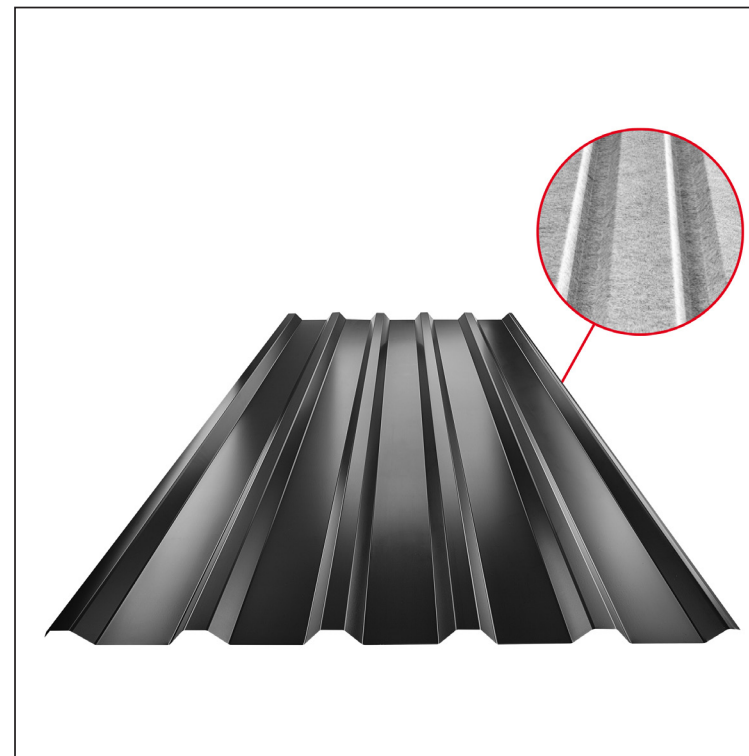

TEHNIČKI LIST

KROVNI TRAPEZNI POKROV TR 35A SQ (sound – aqua) TR-35A SQ

SQ = FILC PROTIV KONDENZACIJE I BUKE debljina 3–4 mm
 info: SQ (sound-zvuk, aqua-voda)

IC Pocink obojeni MARCEGAGLIA – Intenzivno crna – RAL 9005

Tehnički parametri [mm]	
Pokrovna širina	1060,0
Ukupna širina	1085,0
Visina profila	34,5
Debljina lima	0,50 / 0,55
Duljina pokrova	maks. 8000,0

INDEX	ZAMJENA	DATUM	POTPIS	KJG QUALITY®	TR35	Scan code for 3D model	
VRSTA MATERIJALA			RAZRED OTPADA	TEŽINA kg	RAZMJER		
DIMENZIJA – POLUPROIZVOD			STN		OZNAKA ZA SORTIRANJE		
POMOĆNA OPREMA		IZRADIO Ing. Kluska M.		BILJEŠKA		REDNI BROJ POZICIJE	
TESTIRAO		TEHNOLOG		STARI NACRT		BROJ NACRTA	
NAZIV PROIZVODA			Krovni trapezni pokrov TR 35A SQ (sound – aqua)		Broj stranica		TR-35A SQ Stranica