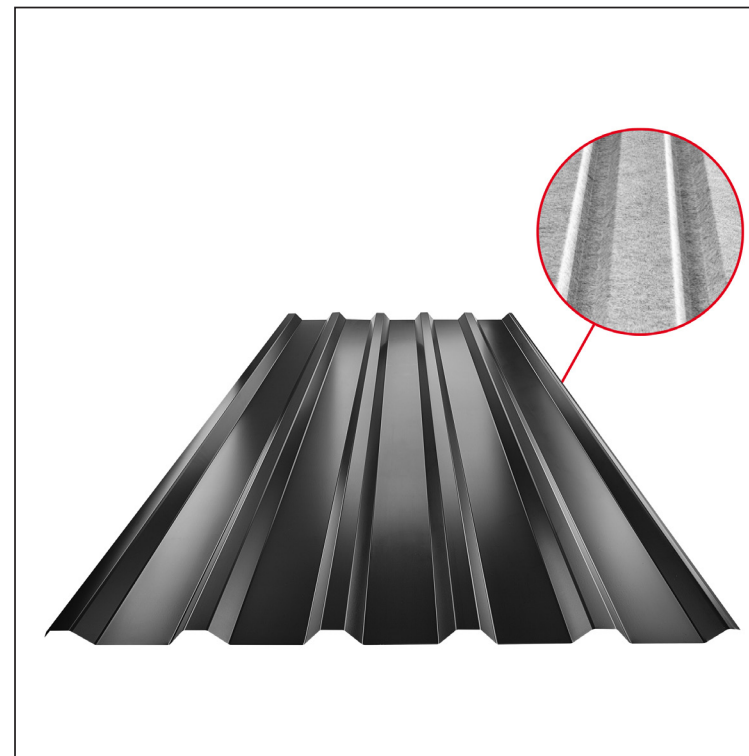

TEHNIČKI LIST

KROVNI TRAPEZNI POKROV TR 35A SQ (sound – aqua) TR-35A SQ

SQ = FILC PROTIV KONDENZACIJE I BUKE debljina 3–4 mm
 info: SQ (sound-zvuk, aqua-voda)

IC Pocink obojeni MARCEGAGLIA – Intenzivno crna – RAL 9005

Tehnički parametri [mm]	
Pokrovna širina	1060,0
Ukupna širina	1085,0
Visina profila	34,5
Debljina lima	0,50 / 0,55
Duljina pokrova	maks. 8000,0

INDEX	ZAMJENA	DATUM	POTPIS	KJG QUALITY®	TR35	Scan code for 3D model	
VRSTA MATERIJALA			RAZRED OTPADA	TEŽINA kg	RAZMJER		
DIMENZIJA – POLUPROIZVOD				STN	OZNAKA ZA SORTIRANJE		
POMOĆNA OPREMA				BILJEŠKA	REDNI BROJ POZICIJE		
IZRADIO	Ing. Kluska M.			STARI NACRT	BROJ NACRTA		
TESTIRAO		TEHNOLOG					
NAZIV PROIZVODA	Krovni trapezni pokrov TR 35A SQ (sound – aqua)			Broj stranica	TR-35A SQ	Stranica	