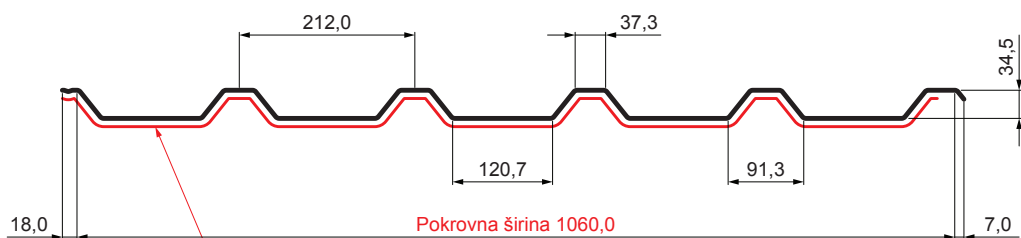

TEHNIČKI LIST

KROVNI TRAPEZNI POKROV TR 35A SQ (sound – aqua) TR-35A SQ

SQ = FILC PROTIV KONDENZACIJE I BUKE debljina 3–4 mm
 info: SQ (sound-zvuk, aqua-voda)

IC Pocink obojeni MARCEGAGLIA – Intenzivno crna – RAL 9005

Tehnički parametri [mm]	
Pokrovna širina	1060,0
Ukupna širina	1085,0
Visina profila	34,5
Debljina lima	0,50 / 0,55
Duljina pokrova	maks. 8000,0

INDEX	ZAMJENA	DATUM	POTPIS	KJG QUALITY®	TR35	Scan code for 3D model	
VRSTA MATERIJALA			RAZRED OTPADA	TEŽINA kg	RAZMJER		
DIMENZIJA – POLUPROIZVOD				STN	OZNAKA ZA SORTIRANJE		
POMOĆNA OPREMA				BILJEŠKA	REDNI BROJ POZICIJE		
IZRADIO	Ing. Kluska M.			STARI NACRT	BROJ NACRTA		
TEHNOLOG	TEHNOLOG			STARI NACRT	BROJ NACRTA		
NAZIV PROIZVODA	Krovni trapezni pokrov TR 35A SQ (sound – aqua)			Broj stranica	TR-35A SQ Stranica		