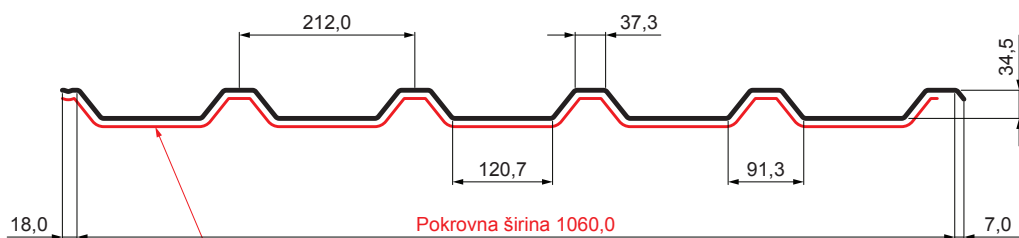

TEHNIČKI LIST

KROVNI TRAPEZNI POKROV TR 35A SQ (sound – aqua) TR-35A SQ

SQ = FILC PROTIV KONDENZACIJE I BUKE debljina 3–4 mm
 info: SQ (sound-zvuk, aqua-voda)

AN Pocink obojeni MARCEGAGLIA – Antracit – RAL 7016

Tehnički parametri [mm]	
Pokrovna širina	1060,0
Ukupna širina	1085,0
Visina profila	34,5
Debljina lima	0,50 / 0,55
Duljina pokrova	maks. 8000,0

INDEX	ZAMJENA	DATUM	POTPIS	KJG QUALITY®	TR35	Scan code for 3D model	
VRSTA MATERIJALA			RAZRED OTPADA	TEŽINA kg	RAZMJER		
DIMENZIJA – POLUPROIZVOD			STN		OZNAKA ZA SORTIRANJE		
POMOĆNA OPREMA		IZRADIO Ing. Kluska M.		BILJEŠKA		REDNI BROJ POZICIJE	
TESTIRAO		TEHNOLOG		STARI NACRT		BROJ NACRTA	
NAZIV PROIZVODA		Krovni trapezni pokrov TR 35A SQ (sound – aqua)		Broj stranica		Stranica	