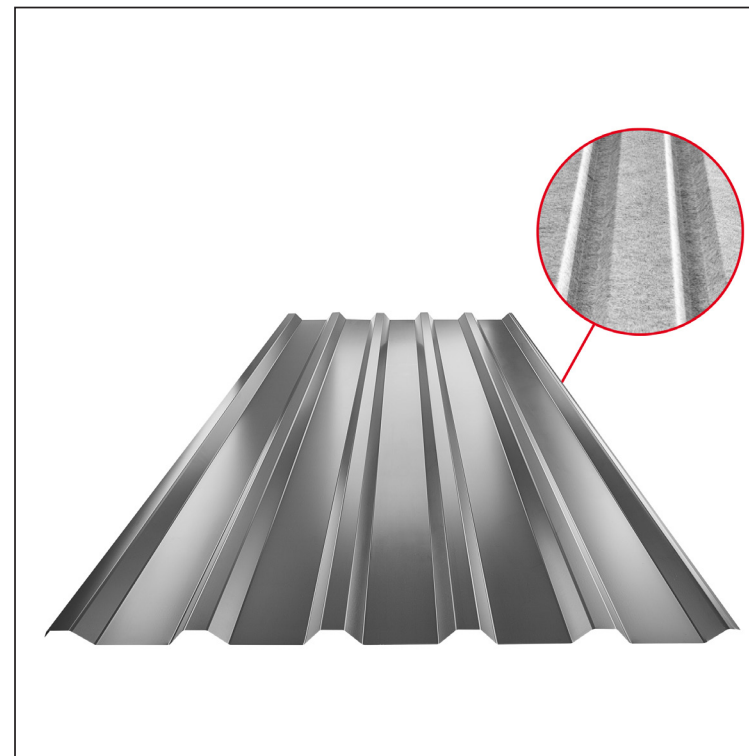

TEHNIČKI LIST

KROVNI TRAPEZNI POKROV TR 35A SQ (sound – aqua) TR-35A SQ

SQ = FILC PROTIV KONDENZACIJE I BUKE debljina 3–4 mm
 info: SQ (sound-zvuk, aqua-voda)

AN Pocink obojeni MARCEGAGLIA – Antracit – RAL 7016

Tehnički parametri [mm]	
Pokrovna širina	1060,0
Ukupna širina	1085,0
Visina profila	34,5
Debljina lima	0,50 / 0,55
Duljina pokrova	maks. 8000,0

INDEX	ZAMJENA	DATUM	POTPIS	KJG QUALITY®	TR35	Scan code for 3D model	
VRSTA MATERIJALA			RAZRED OTPADA	TEŽINA kg	RAZMJER		
DIMENZIJA – POLUPROIZVOD			STN		OZNAKA ZA SORTIRANJE		
POMOĆNA OPREMA		IZRADIO Ing. Kluska M.		BILJEŠKA		REDNI BROJ POZICIJE	
TESTIRAO		TEHNOLOG		STARI NACRT		BROJ NACRTA	
NAZIV PROIZVODA		Krovni trapezni pokrov TR 35A SQ (sound – aqua)		Broj stranica		Stranica	