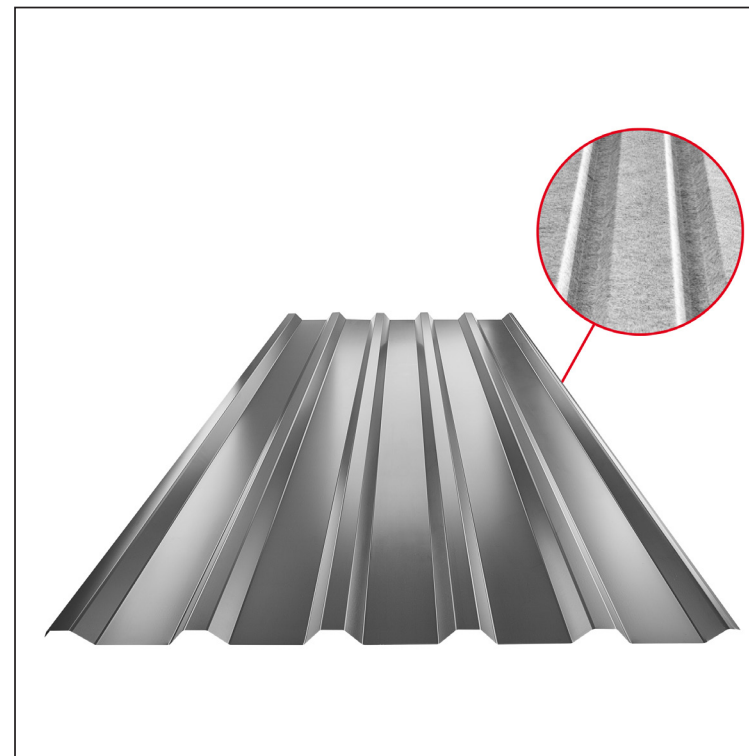

TEHNIČKI LIST

KROVNI TRAPEZNI POKROV TR 35A SQ (sound – aqua) TR-35A SQ

SQ = FILC PROTIV KONDENZACIJE I BUKE debljina 3–4 mm
 info: SQ (sound-zvuk, aqua-voda)

AN Pocink obojeni MARCEGAGLIA – Antracit – RAL 7016

Tehnički parametri [mm]	
Pokrovna širina	1060,0
Ukupna širina	1085,0
Visina profila	34,5
Debljina lima	0,50 / 0,55
Duljina pokrova	maks. 8000,0

INDEX	ZAMJENA	DATUM	POTPIS	KJG QUALITY®	TR35	Scan code for 3D model	
VRSTA MATERIJALA			RAZRED OTPADA	TEŽINA kg	RAZMJER		
DIMENZIJA – POLUPROIZVOD				STN	OZNAKA ZA SORTIRANJE		
POMOĆNA OPREMA				BILJEŠKA	REDNI BROJ POZICIJE		
IZRADIO	Ing. Kluska M.			STARI NACRT	BROJ NACRTA		
TEHNOLOG	TEHNOLOG			STARI NACRT	BROJ NACRTA		
NAZIV PROIZVODA	Krovni trapezni pokrov TR 35A SQ (sound – aqua)			Broj stranica	TR-35A SQ Stranica		