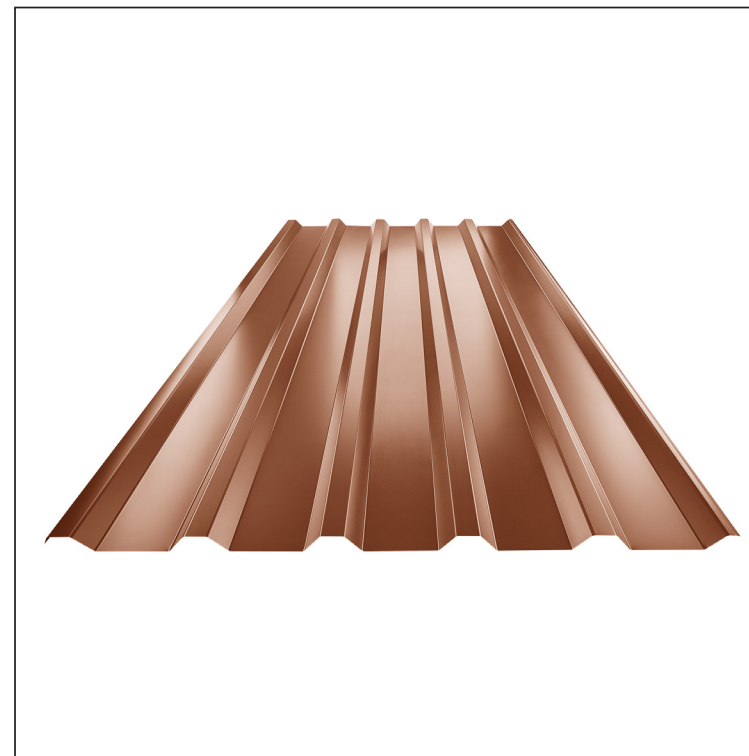

# KROVNI TRAPEZNI POKROV TR 35A

# TR-35A

**MH** Pocink obojeni MARCEGAGLIA – Bakreno smeđa – RAL 8004

INDEX	ZAMJENA	DATUM	POTPIS	<b>KJG</b>	<b>TR35</b>	Scan code for 3D model	
VRSTA MATERIJALA				TEŽINA kg		RAZMJER	
DIMENZIJA – POLUPROIZVOD				STN		OZNAKA ZA SORTIRANJE	
POMOĆNA OPREMA				BILJEŠKA		REDNI BROJ POZICIJE	
IZRADIO Ing. Kluska M.				STARI NACRT		BROJ NACRTA	
TESTIRAO				TEHNOLOG		BROJ NACRTA	
TEHNOLOG				STARI NACRT		BROJ NACRTA	
NAZIV PROIZVODA				BROJ stranica		Stranica	
Krovni trapezni pokrov TR 35A				TR-35A		Stranica	