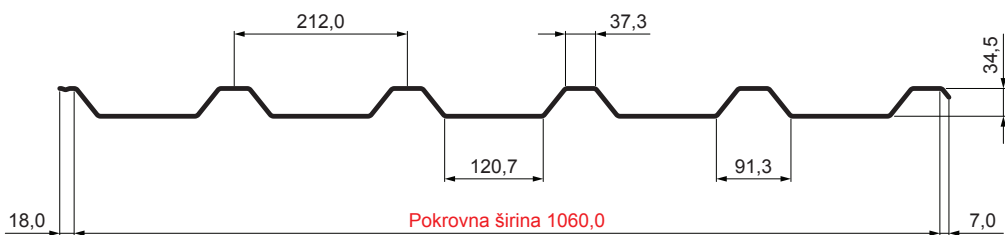

# TR-35A

**TH** Pocink obojeni MARCEGAGLIA – Tamno smeđa ČOKO – RAL 8017

Tehnički parametri [mm]	
Pokrovna širina	1060,0
Ukupna širina	1085,0
Visina profila	34,5
Debljina lima	0,50
Duljina pokrova	maks. 8000,0

INDEX	ZAMJENA	DATUM	POTPIS	<b>KJG</b> QUALITY®	<b>TR35</b>	Scan code for 3D model	
VRSTA MATERIJALA			RAZRED OTPADA	TEŽINA kg	RAZMJER		
DIMENZIJA – POLUPROIZVOD				STN		OZNAKA ZA SORTIRANJE	
POMOĆNA OPREMA		IZRADIO Ing. Kluska M.		BILJEŠKA		REDNI BROJ POZICIJE	
TESTIRAO		TEHNOLOG		STARI NACRT		BROJ NACRTA	
NAZIV PROIZVODA Krovni trapezni pokrov TR 35A				Broj stranica		Stranica	
				TEŽINA kg		RAZMJER	
				STN		OZNAKA ZA SORTIRANJE	
				BILJEŠKA		REDNI BROJ POZICIJE	
				STARI NACRT		BROJ NACRTA	
				TEŽINA kg		RAZMJER	
				STN		OZNAKA ZA SORTIRANJE	
				BILJEŠKA		REDNI BROJ POZICIJE	
				STARI NACRT		BROJ NACRTA	
				Broj stranica		Stranica	