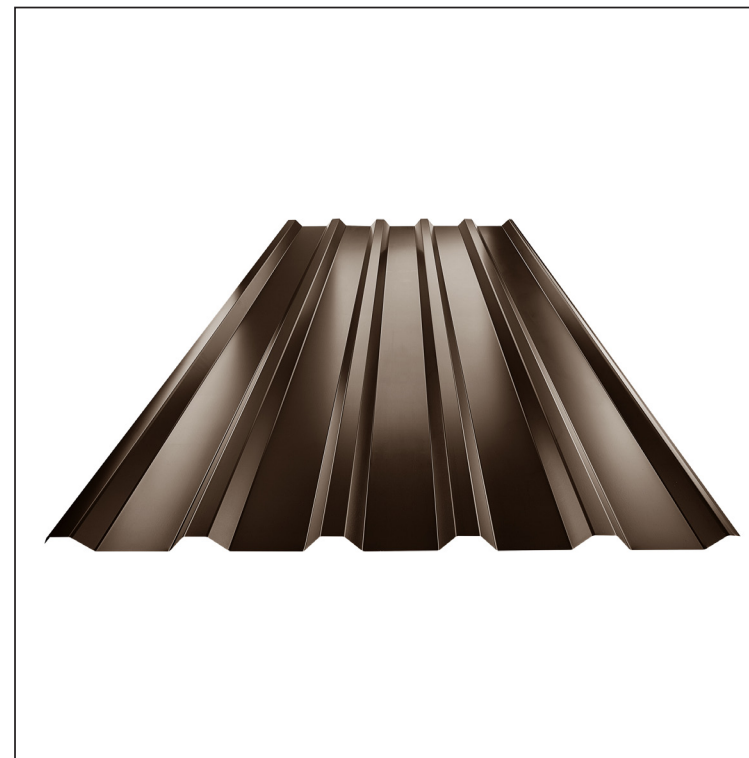

# KROVNI TRAPEZNI POKROV TR 35A

# TR-35A

**TH** Pocink obojeni MARCEGAGLIA – Tamno smeđa ČOKO – RAL 8017

Tehnički parametri [mm]	
Pokrovna širina	1060,0
Ukupna širina	1085,0
Visina profila	34,5
Debljina lima	0,50
Duljina pokrova	maks. 8000,0

INDEX	ZAMJENA	DATUM	POTPIS	<b>KJG</b> QUALITY®	<b>TR35</b>	Scan code for 3D model	
VRSTA MATERIJALA			RAZRED OTPADA	TEŽINA kg	RAZMJER		
DIMENZIJA – POLUPROIZVOD				STN		OZNAKA ZA SORTIRANJE	
POMOĆNA OPREMA		IZRADIO Ing. Kluska M.		BILJEŠKA		REDNI BROJ POZICIJE	
TESTIRAO		TEHNOLOG		STARI NACRT		BROJ NACRTA	
NAZIV PROIZVODA Krovni trapezni pokrov TR 35A				Broj stranica		Stranica	
				TEŽINA kg		RAZMJER	
				STN		OZNAKA ZA SORTIRANJE	
				BILJEŠKA		REDNI BROJ POZICIJE	
				STARI NACRT		BROJ NACRTA	
				TEŽINA kg		RAZMJER	
				STN		OZNAKA ZA SORTIRANJE	
				BILJEŠKA		REDNI BROJ POZICIJE	
				STARI NACRT		BROJ NACRTA	
				Broj stranica		Stranica	