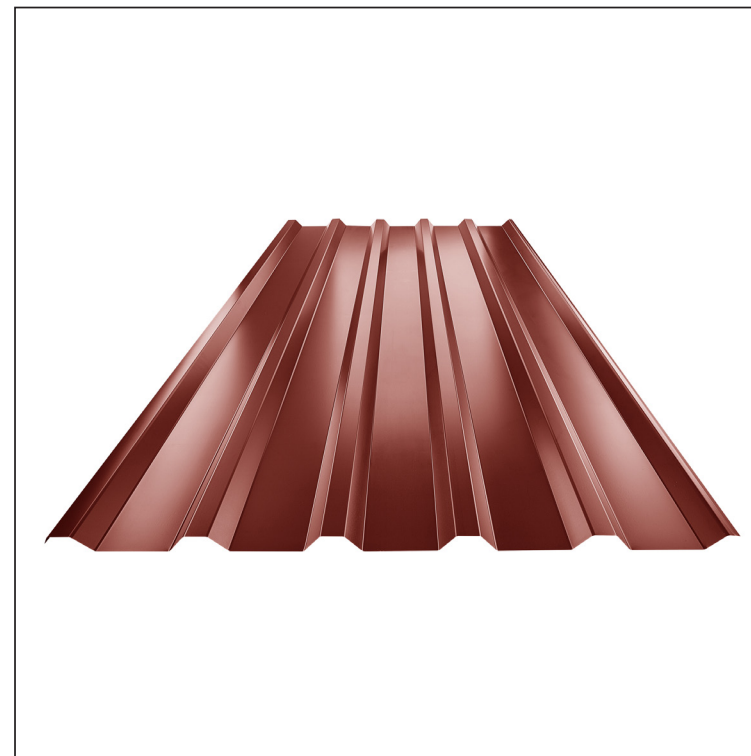

# KROVNI TRAPEZNI POKROV TR 35A

# TR-35A

**OC** Pocink obojeni MARCEGAGLIA – Vinsko crvena – RAL 3009

INDEX	ZAMJENA	DATUM	POTPIS	<b>KJG</b>	<b>TR35</b>	Scan code for 3D model	
VRSTA MATERIJALA				TEŽINA kg		RAZMJER	
DIMENZIJA – POLUPROIZVOD				STN		OZNAKA ZA SORTIRANJE	
POMOĆNA OPREMA				BILJEŠKA		REDNI BROJ POZICIJE	
IZRADIO Ing. Kluska M.				STARI NACRT		BROJ NACRTA	
TESTIRAO				TEHNOLOG		BROJ NACRTA	
TEHNOLOG				TEHNOLOG		BROJ NACRTA	
NAZIV PROIZVODA				Krovni trapezni pokrov TR 35A		BROJ stranica	
						Stranica	