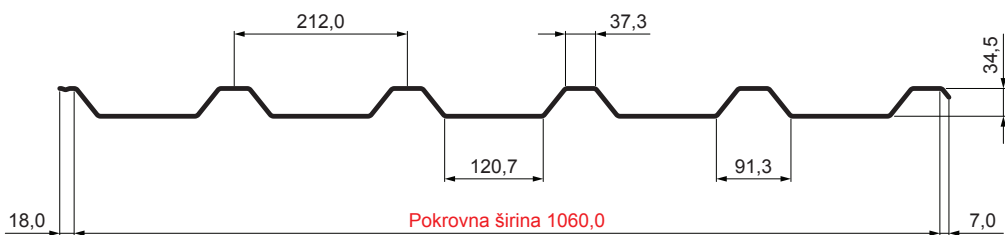

TEHNIČKI LIST

KROVNI TRAPEZNI POKROV TR 35A

TR-35A

IC Pocink obojeni MARCEGAGLIA – Intenzivno crna – RAL 9005

Tehnički parametri [mm]	
Pokrovna širina	1060,0
Ukupna širina	1085,0
Visina profila	34,5
Debljina lima	0,50 / 0,55
Duljina pokrova	maks. 8000,0

INDEX	ZAMJENA	DATUM	POTPIS	KJG QUALITY®	TR35	Scan code for 3D model	
VRSTA MATERIJALA			RAZRED OTPADA	TEŽINA kg	RAZMJER		
DIMENZIJA – POLUPROIZVOD				STN	OZNAKA ZA SORTIRANJE		
POMOĆNA OPREMA		IZRADIO Ing. Kluska M.		BILJEŠKA	REDNI BROJ POZICIJE		
TESTIRAO		TEHNOLOG		STARI NACRT	BROJ NACRTA		
NAZIV PROIZVODA Krovni trapezni pokrov TR 35A				Broj stranica	Stranica		
				TEHNIČKI LIST			