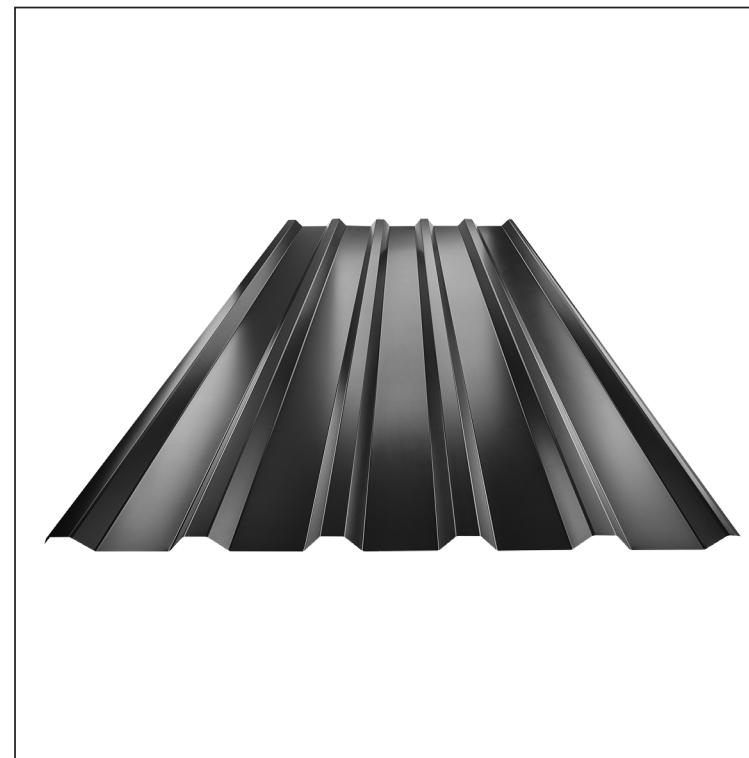

TEHNIČKI LIST

KROVNI TRAPEZNI POKROV TR 35A

TR-35A

IC Pocink obojeni MARCEGAGLIA – Intenzivno crna – RAL 9005

Tehnički parametri [mm]	
Pokrovna širina	1060,0
Ukupna širina	1085,0
Visina profila	34,5
Debljina lima	0,50 / 0,55
Duljina pokrova	maks. 8000,0

INDEX	ZAMJENA	DATUM	POTPIS	KJG QUALITY®	TR35	Scan code for 3D model	
VRSTA MATERIJALA			RAZRED OTPADA	TEŽINA kg	RAZMJER		
DIMENZIJA – POLUPROIZVOD				STN	OZNAKA ZA SORTIRANJE		
POMOĆNA OPREMA		IZRADIO Ing. Kluska M.		BILJEŠKA	REDNI BROJ POZICIJE		
TESTIRAO		TEHNOLOG		STARI NACRT	BROJ NACRTA		
NAZIV PROIZVODA Krovni trapezni pokrov TR 35A				Broj stranica	Stranica		
				TEHNIČKI LIST			