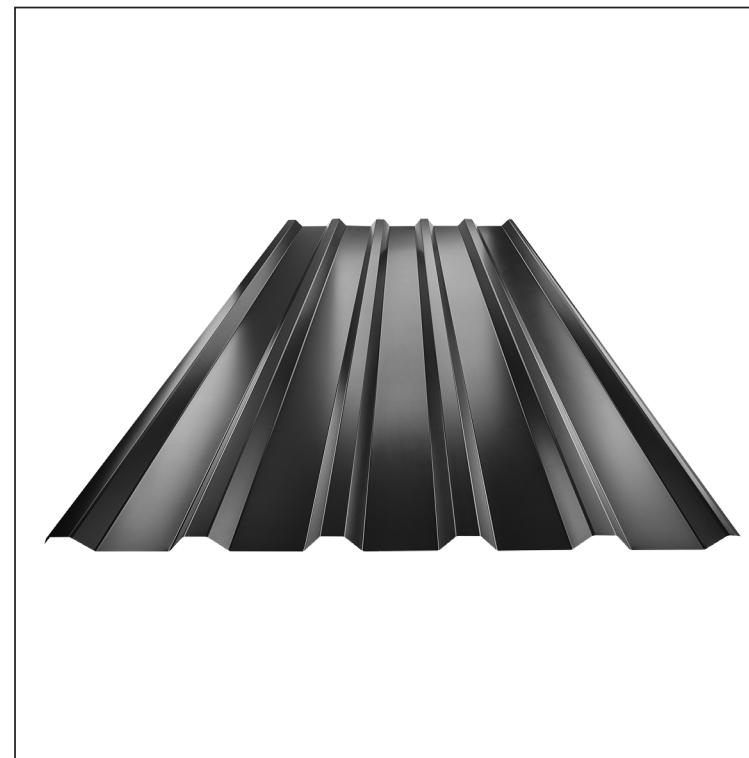

TEHNIČKI LIST

KROVNI TRAPEZNI POKROV TR 35A

TR-35A

IC Pocink obojeni MARCEGAGLIA – Intenzivno crna – RAL 9005

Tehnički parametri [mm]	
Pokrovna širina	1060,0
Ukupna širina	1085,0
Visina profila	34,5
Debljina lima	0,50 / 0,55
Duljina pokrova	maks. 8000,0

INDEX	ZAMJENA	DATUM	POTPIS	KJG QUALITY®	TR35	Scan code for 3D model	
VRSTA MATERIJALA			RAZRED OTPADA	TEŽINA kg	RAZMJER		
DIMENZIJA – POLUPROIZVOD				STN	OZNAKA ZA SORTIRANJE		
POMOĆNA OPREMA		IZRADIO Ing. Kluska M.		BILJEŠKA	REDNI BROJ POZICIJE		
TESTIRAO		TEHNOLOG		STARI NACRT	BROJ NACRTA		
NAZIV PROIZVODA		Krovni trapezni pokrov TR 35A		Broj stranica	TR-35A		
					Stranica		