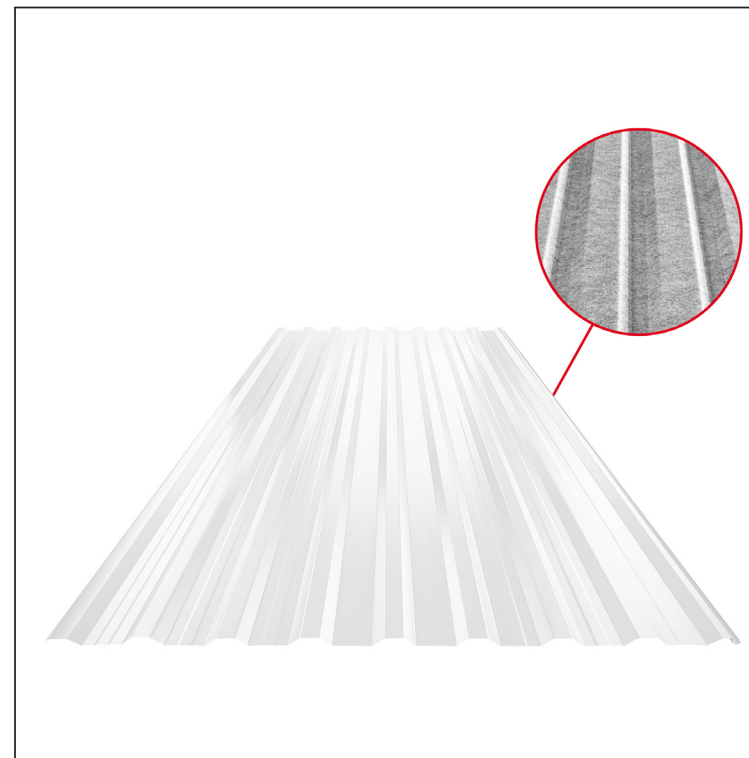

TEHNIČKI LIST

KROVNI TRAPEZNI POKROV S POJAČANJEM

TR 18A+ SQ (sound – aqua)

TR-18A+ SQ

SQ = FILC PROTIV KONDENZACIJE I BUKE debljina 3–4 mm
 info: SQ (sound-zvuk, aqua-voda)

A+ = pojačanje

B Pocink obojeni MARCEGAGLIA – Bijela – RAL 9010

Tehnički parametri [mm]	
Pokrovna širina	1100,0
Ukupna širina	1138,0
Visina profila	18,0
Debljina lima	0,50
Duljina pokrova	maks. 8000,0

INDEX	ZAMJENA	DATUM	POTPIS	KJG QUALITY®	TR18	Scan code for 3D model	
VRSTA MATERIJALA			RAZRED OTPADA	TEŽINA kg	RAZMJER		
DIMENZIJA – POLUPROIZVOD				STN	OZNAKA ZA SORTIRANJE		
POMOĆNA OPREMA		IZRADIO Ing. Kluska M.		BILJEŠKA	REDNI BROJ POZICIJE		
TESTIRAO		TEHNOLOG		STARI NACRT	BROJ NACRTA		
NAZIV PROIZVODA		Krovni trapezni pokrov s pojačanjem TR 18A+ SQ (sound – aqua)			Broj stranica	TR-18A+ SQ	Stranica