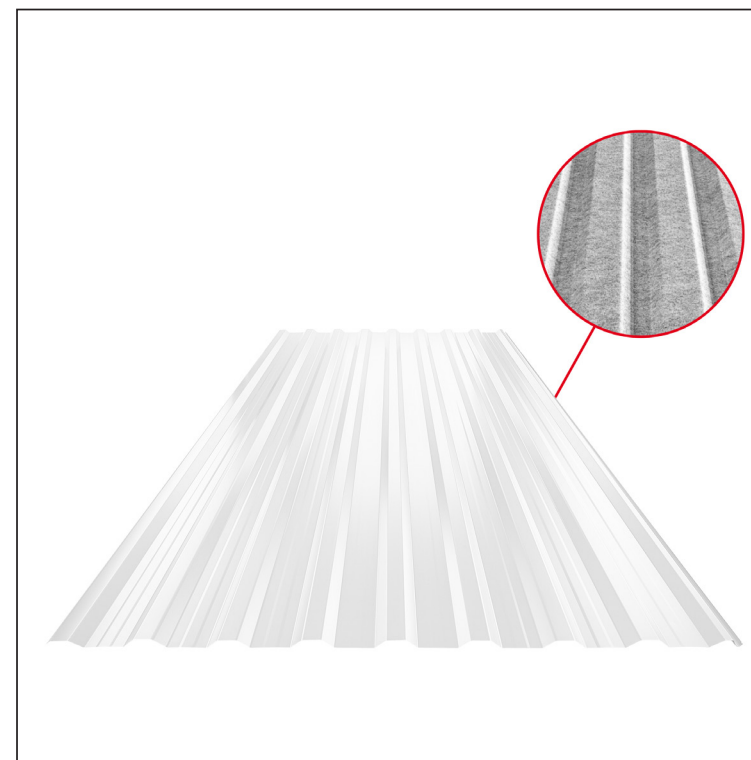

TEHNIČKI LIST

KROVNI TRAPEZNI POKROV S POJAČANJEM

TR 18A+ SQ (sound – aqua)

TR-18A+ SQ

SQ = FILC PROTIV KONDENZACIJE I BUKE debljina 3–4 mm
 info: SQ (sound-zvuk, aqua-voda)

A+ = pojačanje

B Pocink obojeni MARCEGAGLIA – Bijela – RAL 9010

Tehnički parametri [mm]	
Pokrovna širina	1100,0
Ukupna širina	1138,0
Visina profila	18,0
Debljina lima	0,50
Duljina pokrova	maks. 8000,0

INDEX	ZAMJENA	DATUM	POTPIS	KJG QUALITY®	TR18	Scan code for 3D model	
VRSTA MATERIJALA			RAZRED OTPADA	TEŽINA kg	RAZMJER		
DIMENZIJA – POLUPROIZVOD				STN	OZNAKA ZA SORTIRANJE		
POMOĆNA OPREMA		IZRADIO Ing. Kluska M.		BILJEŠKA	REDNI BROJ POZICIJE		
TESTIRAO		TEHNOLOG		STARI NACRT	BROJ NACRTA		
NAZIV PROIZVODA		Krovni trapezni pokrov s pojačanjem TR 18A+ SQ (sound – aqua)			Broj stranica	TR-18A+ SQ	Stranica