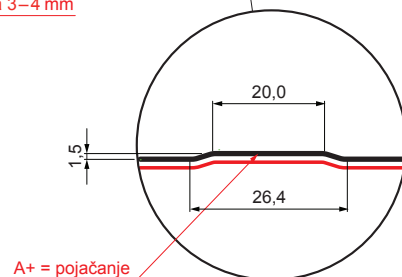

TEHNIČKI LIST

KROVNI TRAPEZNI POKROV S POJAČANJEM

TR 18A+ SQ (sound – aqua)

TR-18A+ SQ

SQ = FILC PROTIV KONDENZACIJE I BUKE debljina 3–4 mm
 info: SQ (sound-zvuk, aqua-voda)

A+ = pojačanje

B Pocink obojeni MARCEGAGLIA – Bijela – RAL 9010

Tehnički parametri [mm]	
Pokrovna širina	1100,0
Ukupna širina	1138,0
Visina profila	18,0
Debljina lima	0,50
Duljina pokrova	maks. 8000,0

INDEX	ZAMJENA	DATUM	POTPIS	KJG QUALITY®	TR18	Scan code for 3D model	
VRSTA MATERIJALA			RAZRED OTPADA	TEŽINA kg	RAZMJER		
DIMENZIJA – POLUPROIZVOD				STN	OZNAKA ZA SORTIRANJE		
POMOĆNA OPREMA		IZRADIO Ing. Kluska M.		BILJEŠKA	REDNI BROJ POZICIJE		
TESTIRAO		TEHNOLOG		STARI NACRT	BROJ NACRTA		
NAZIV PROIZVODA		Krovni trapezni pokrov s pojačanjem TR 18A+ SQ (sound – aqua)			Broj stranica	TR-18A+ SQ	Stranica