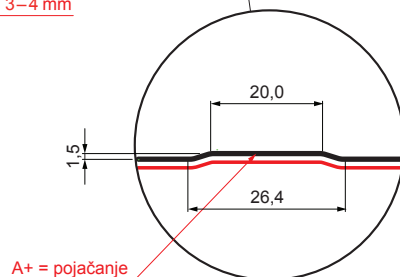

TEHNIČKI LIST

KROVNI TRAPEZNI POKROV S POJAČANJEM

TR 18A+ SQ (sound – aqua)

TR-18A+ SQ

SQ = FILC PROTIV KONDENZACIJE I BUKE debljina 3–4 mm
 info: SQ (sound-zvuk, aqua-voda)

A+ = pojačanje

B Pocink obojeni MARCEGAGLIA – Bijela – RAL 9010

Tehnički parametri [mm]	
Pokrovna širina	1100,0
Ukupna širina	1138,0
Visina profila	18,0
Debljina lima	0,50
Duljina pokrova	maks. 8000,0

INDEX	ZAMJENA	DATUM	POTPIS	KJG QUALITY®	TR18	Scan code for 3D model	
VRSTA MATERIJALA			RAZRED OTPADA	TEŽINA kg	RAZMJER		
DIMENZIJA – POLUPROIZVOD				STN	OZNAKA ZA SORTIRANJE		
POMOĆNA OPREMA		IZRADIO Ing. Kluska M.		BILJEŠKA	REDNI BROJ POZICIJE		
TESTIRAO		TEHNOLOG		STARI NACRT	BROJ NACRTA		
NAZIV PROIZVODA		Krovni trapezni pokrov s pojačanjem TR 18A+ SQ (sound – aqua)			Broj stranica	TR-18A+ SQ	Stranica