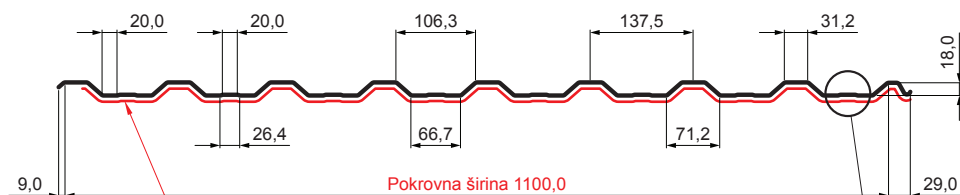

TEHNIČKI LIST

KROVNI TRAPEZNI POKROV S POJAČANJEM

TR 18A+ SQ (sound – aqua)

TR-18A+ SQ

SQ = FILC PROTIV KONDENZACIJE I BUKE debljina 3–4 mm
 info: SQ (sound-zvuk, aqua-voda)

A+ = pojačanje

B Pocink obojeni MARCEGAGLIA – Bijela – RAL 9010

Tehnički parametri [mm]	
Pokrovna širina	1100,0
Ukupna širina	1138,0
Visina profila	18,0
Debljina lima	0,50
Duljina pokrova	maks. 8000,0

INDEX	ZAMJENA	DATUM	POTPIS	KJG QUALITY®	TR18	Scan code for 3D model	
VRSTA MATERIJALA			RAZRED OTPADA	TEŽINA kg	RAZMJER		
DIMENZIJA – POLUPROIZVOD				STN	OZNAKA ZA SORTIRANJE		
POMOĆNA OPREMA		IZRADIO Ing. Kluska M.		BILJEŠKA	REDNI BROJ POZICIJE		
TESTIRAO		TEHNOLOG		STARI NACRT	BROJ NACRTA		
NAZIV PROIZVODA		Krovni trapezni pokrov s pojačanjem TR 18A+ SQ (sound – aqua)			Broj stranica	TR-18A+ SQ	Stranica