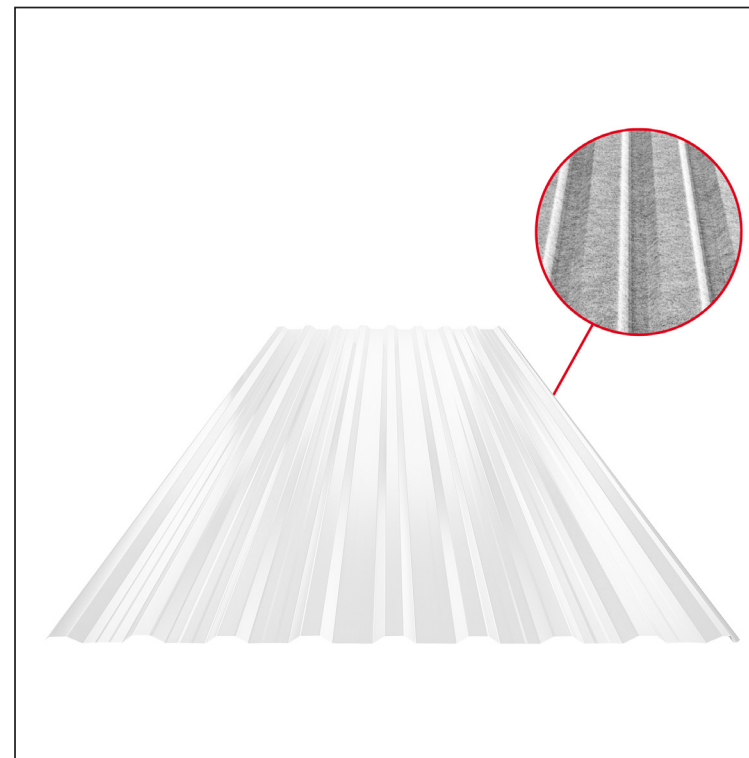

## TR 18A+ SQ (sound – aqua)

# TR-18A+ SQ

SQ = FILC PROTIV KONDENZACIJE I BUKE debljina 3–4 mm  
 info: SQ (sound-zvuk, aqua-voda)

A+ = pojačanje

**SB** Pocink obojeni MARCEGAGLIA – Sivo bijela – RAL 9002

Tehnički parametri [mm]	
Pokrovna širina	1100,0
Ukupna širina	1138,0
Visina profila	18,0
Debljina lima	0,50
Duljina pokrova	maks. 8000,0