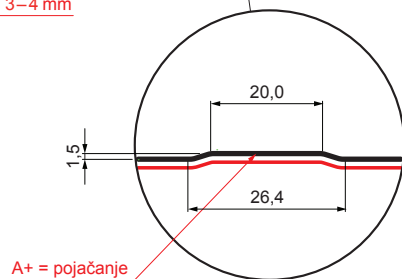

# TR-18A+ SQ

SQ = FILC PROTIV KONDENZACIJE I BUKE debljina 3–4 mm  
 info: SQ (sound-zvuk, aqua-voda)

A+ = pojačanje

**SB** Pocink obojeni MARCEGAGLIA – Sivo bijela – RAL 9002

Tehnički parametri [mm]	
Pokrovna širina	1100,0
Ukupna širina	1138,0
Visina profila	18,0
Debljina lima	0,50
Duljina pokrova	maks. 8000,0

INDEX	ZAMJENA	DATUM	POTPIS	<b>KJG</b> QUALITY®	TR18	Scan code for 3D model	
VRSTA MATERIJALA			RAZRED OTPADA	TEŽINA kg	RAZMJER		
DIMENZIJA – POLUPROIZVOD				STN	OZNAKA ZA SORTIRANJE		
POMOĆNA OPREMA				BILJEŠKA	REDNI BROJ POZICIJE		
IZRADIO	Ing. Kluska M.						
TESTIRAO				STARI NACRT	BROJ NACRTA		
TEHNOLOG	TEHNOLOG						
NAZIV PROIZVODA	Krovni trapezni pokrov s pojačanjem TR 18A+ SQ (sound – aqua)			Broj stranica	TR-18A+ SQ	Stranica	