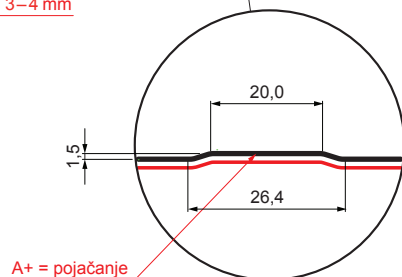

TEHNIČKI LIST

KROVNI TRAPEZNI POKROV S POJAČANJEM

TR 18A+ SQ (sound – aqua)

TR-18A+ SQ

SQ = FILC PROTIV KONDENZACIJE I BUKE debljina 3–4 mm
 info: SQ (sound-zvuk, aqua-voda)

SB Pocink obojeni MARCEGAGLIA – Sivo bijela – RAL 9002

Tehnički parametri [mm]	
Pokrovna širina	1100,0
Ukupna širina	1138,0
Visina profila	18,0
Debljina lima	0,50
Duljina pokrova	maks. 8000,0

INDEX	ZAMJENA	DATUM	POTPIS	KJG QUALITY®	TR18	Scan code for 3D model	
VRSTA MATERIJALA			RAZRED OTPADA	TEŽINA kg	RAZMJER		
DIMENZIJA – POLUPROIZVOD				STN	OZNAKA ZA SORTIRANJE		
POMOĆNA OPREMA				BILJEŠKA	REDNI BROJ POZICIJE		
IZRADIO	Ing. Kluska M.						
TESTIRAO							
TEHNOLOG	TEHNOLOG			STARI NACRT	BROJ NACRTA		
NAZIV PROIZVODA	Krovni trapezni pokrov s pojačanjem TR 18A+ SQ (sound – aqua)			Broj stranica	TR-18A+ SQ	Stranica	