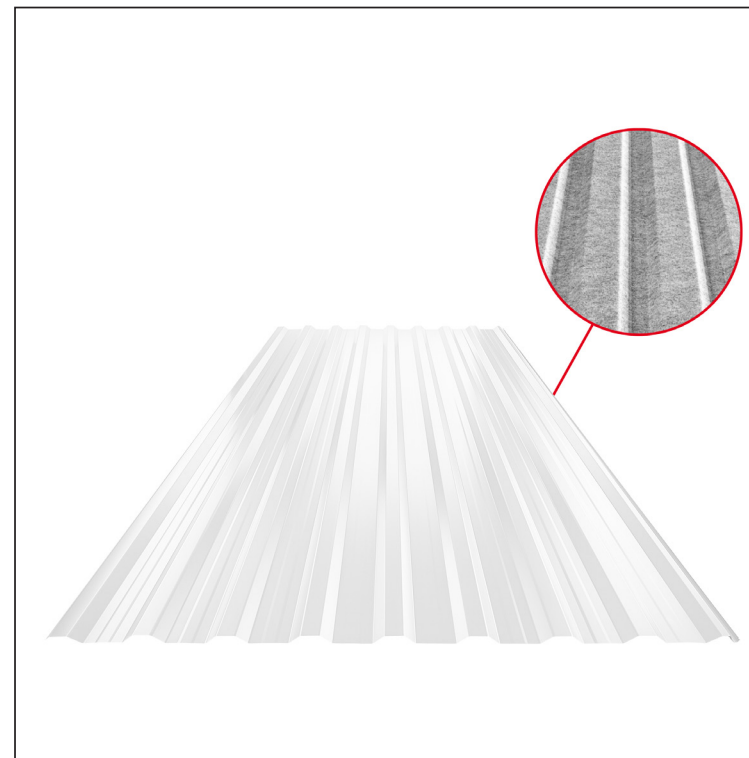

TEHNIČKI LIST

KROVNI TRAPEZNI POKROV S POJAČANJEM

TR 18A+ SQ (sound – aqua)

TR-18A+ SQ

SQ = FILC PROTIV KONDENZACIJE I BUKE debljina 3–4 mm
 info: SQ (sound-zvuk, aqua-voda)

SB Pocink obojeni MARCEGAGLIA – Sivo bijela – RAL 9002

Tehnički parametri [mm]	
Pokrovna širina	1100,0
Ukupna širina	1138,0
Visina profila	18,0
Debljina lima	0,50
Duljina pokrova	maks. 8000,0

INDEX	ZAMJENA	DATUM	POTPIS	KJG QUALITY®	TR18	Scan code for 3D model	
VRSTA MATERIJALA			RAZRED OTPADA	TEŽINA kg	RAZMJER		
DIMENZIJA – POLUPROIZVOD				STN	OZNAKA ZA SORTIRANJE		
POMOĆNA OPREMA				BILJEŠKA	REDNI BROJ POZICIJE		
IZRADIO	Ing. Kluska M.						
TESTIRAO							
TEHNOLOG	TEHNOLOG			STARI NACRT	BROJ NACRTA		
NAZIV PROIZVODA	Krovni trapezni pokrov s pojačanjem TR 18A+ SQ (sound – aqua)			Broj stranica	TR-18A+ SQ	Stranica	