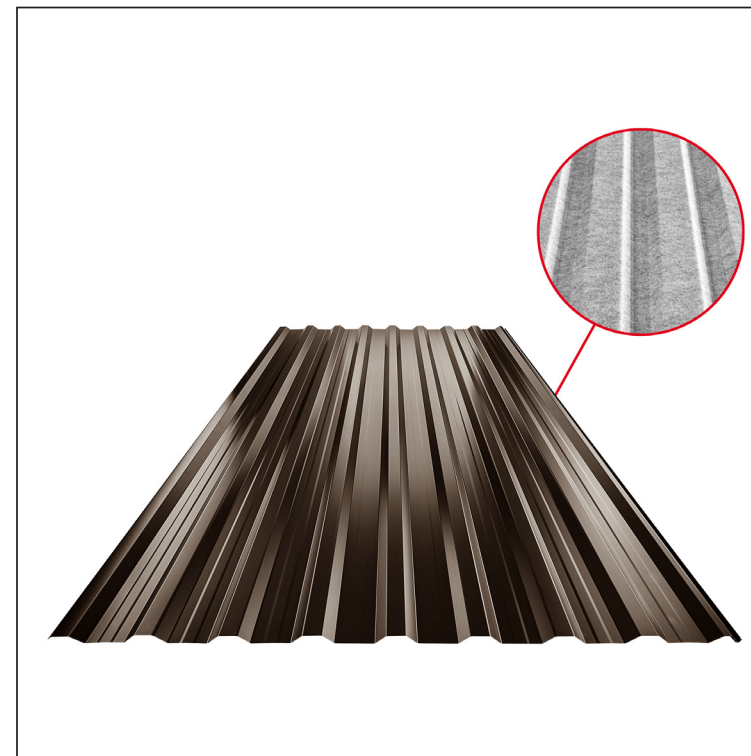

TEHNIČKI LIST

KROVNI TRAPEZNI POKROV S POJAČANJEM

TR 18A+ SQ (sound – aqua)

TR-18A+ SQ

SQ = FILC PROTIV KONDENZACIJE I BUKE debljina 3–4 mm
 info: SQ (sound-zvuk, aqua-voda)

A+ = pojačanje

TH Pocink obojeni MARCEGAGLIA – Tamno smeđa ČOKO – RAL 8017

Tehnički parametri [mm]	
Pokrovna širina	1100,0
Ukupna širina	1138,0
Visina profila	18,0
Debljina lima	0,50
Duljina pokrova	maks. 8000,0

INDEX	ZAMJENA	DATUM	POTPIS	KJG QUALITY®	TR18	Scan code for 3D model	
VRSTA MATERIJALA			RAZRED OTPADA	TEŽINA kg	RAZMJER		
DIMENZIJA – POLUPROIZVOD				STN	OZNAKA ZA SORTIRANJE		
POMOĆNA OPREMA		IZRADIO Ing. Kluska M.		BILJEŠKA	REDNI BROJ POZICIJE		
TESTIRAO		TEHNOLOG		STARI NACRT	BROJ NACRTA		
NAZIV PROIZVODA		Krovni trapezni pokrov s pojačanjem TR 18A+ SQ (sound – aqua)			Broj stranica	TR-18A+ SQ	Stranica