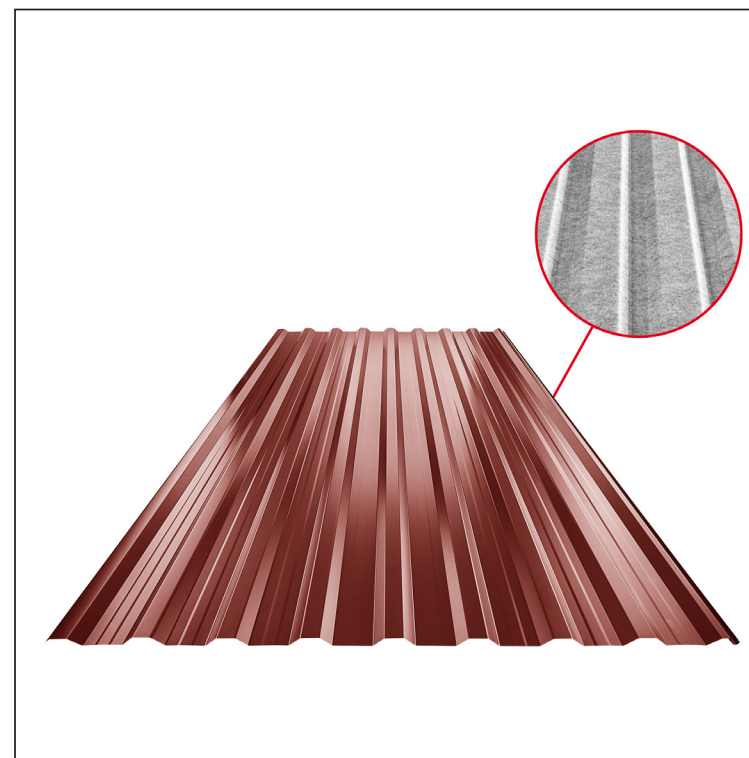

# KROVNI TRAPEZNI POKROV S POJAČANJEM

# TR-18A+ SQ

SQ = FILC PROTIV KONDENZACIJE I BUKE debljina 3–4 mm  
info: SQ (sound-zvuk, aqua-voda)

A+ = pojačanje

**OC** Pocink obojeni MARCEGAGLIA – Vinsko crvena – RAL 3009

Tehnički parametri [mm]	
Pokrovna širina	1100,0
Ukupna širina	1138,0
Visina profila	18,0
Debljina lima	0,50 / 0,55
Duljina pokrova	maks. 8000,0