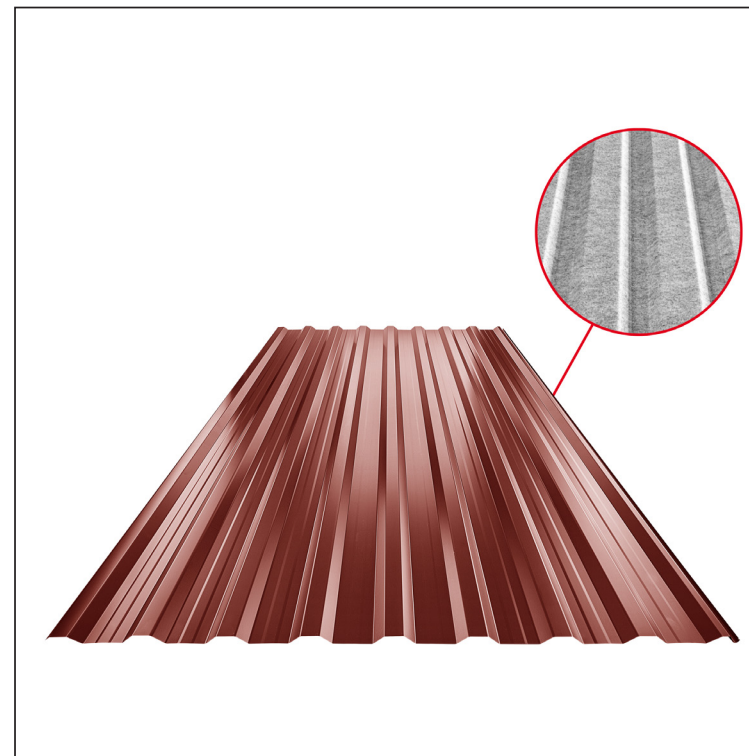

TEHNIČKI LIST

KROVNI TRAPEZNI POKROV S POJAČANJEM

TR 18A+ SQ (sound – aqua)

TR-18A+ SQ

SQ = FILC PROTIV KONDENZACIJE I BUKE debljina 3–4 mm
info: SQ (sound-zvuk, aqua-voda)

A+ = pojačanje

OC Pocink obojeni MARCEGAGLIA – Vinsko crvena – RAL 3009

Tehnički parametri [mm]	
Pokrovna širina	1100,0
Ukupna širina	1138,0
Visina profila	18,0
Debljina lima	0,50 / 0,55
Duljina pokrova	maks. 8000,0

INDEX	ZAMJENA	DATUM	POTPIS	KJG QUALITY®	TR18	Scan code for 3D model	
VRSTA MATERIJALA			RAZRED OTPADA	TEŽINA kg	RAZMJER		
DIMENZIJA – POLUPROIZVOD				STN	OZNAKA ZA SORTIRANJE		
POMOĆNA OPREMA				BILJEŠKA	REDNI BROJ POZICIJE		
IZRADIO	Ing. Kluska M.			STARI NACRT	BROJ NACRTA		
TESTIRAO		TEHNOLOG					
NAZIV PROIZVODA	Krovni trapezni pokrov s pojačanjem TR 18A+ SQ (sound – aqua)			Broj stranica	TR-18A+ SQ	Stranica	