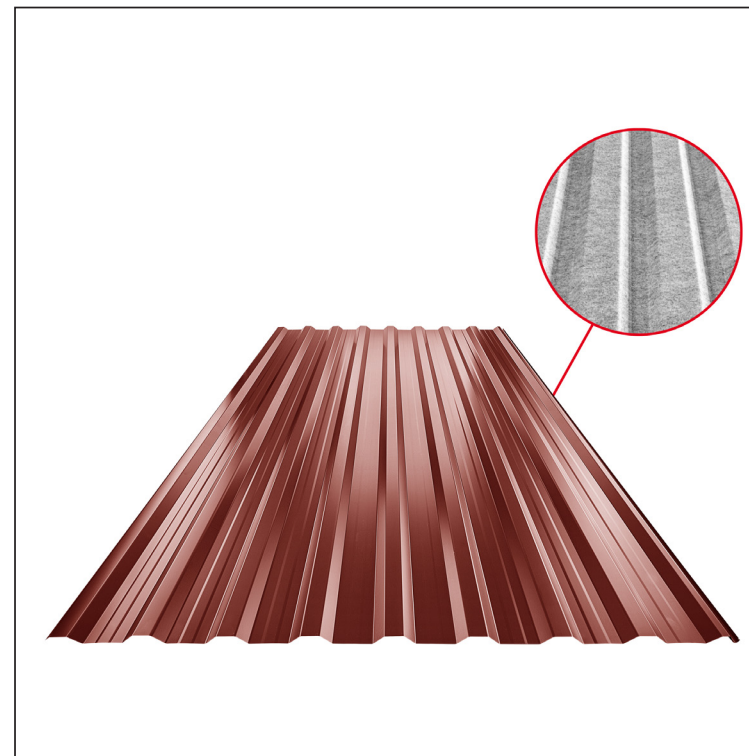

TEHNIČKI LIST

KROVNI TRAPEZNI POKROV S POJAČANJEM

TR 18A+ SQ (sound – aqua)

TR-18A+ SQ

SQ = FILC PROTIV KONDENZACIJE I BUKE debljina 3–4 mm
 info: SQ (sound-zvuk, aqua-voda)

A+ = pojačanje

OC Pocink obojeni MARCEGAGLIA – Vinsko crvena – RAL 3009

Tehnički parametri [mm]	
Pokrovna širina	1100,0
Ukupna širina	1138,0
Visina profila	18,0
Debljina lima	0,50 / 0,55
Duljina pokrova	maks. 8000,0

INDEX	ZAMJENA	DATUM	POTPIS	KJG QUALITY®	TR18	Scan code for 3D model	
VRSTA MATERIJALA			RAZRED OTPADA	TEŽINA kg	RAZMJER		
DIMENZIJA – POLUPROIZVOD				STN	OZNAKA ZA SORTIRANJE		
POMOĆNA OPREMA				BILJEŠKA	REDNI BROJ POZICIJE		
IZRADIO	Ing. Kluska M.						
TESTIRAO				STARI NACRT	BROJ NACRTA		
TEHNOLOG	TEHNOLOG						
NAZIV PROIZVODA	Krovni trapezni pokrov s pojačanjem TR 18A+ SQ (sound – aqua)			Broj stranica	TR-18A+ SQ	Stranica	