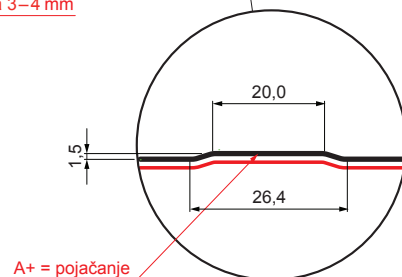

TEHNIČKI LIST

KROVNI TRAPEZNI POKROV S POJAČANJEM

TR 18A+ SQ (sound – aqua)

TR-18A+ SQ

SQ = FILC PROTIV KONDENZACIJE I BUKE debljina 3–4 mm
info: SQ (sound-zvuk, aqua-voda)

A+ = pojačanje

AN Pocink obojeni MARCEGAGLIA – Antracit – RAL 7016

INDEX	ZAMJENA	DATUM	POTPIS	KJG QUALITY®	TR18	Scan code for 3D model	QR CODE
VRSTA MATERIJALA			RAZRED OTPADA	TEŽINA kg	RAZMJER		
DIMENZIJA – POLUPROIZVOD				STN	OZNAKA ZA SORTIRANJE		
POMOĆNA OPREMA		IZRADIO Ing. Kluska M.		BILJEŠKA	REDNI BROJ POZICIJE		
TESTIRAO		TEHNOLOG		STARI NACRT	BROJ NACRTA		
NAZIV PROIZVODA		Krovni trapezni pokrov s pojačanjem TR 18A+ SQ (sound – aqua)			Broj stranica	TR-18A+ SQ	Stranica

Izrađeno: 21.04.2026 01:02:06

Podaci su podložni tehničkim promjenama

Tehnički parametri [mm]	
Pokrovna širina	1100,0
Ukupna širina	1138,0
Visina profila	18,0
Debljina lima	0,50 / 0,55
Duljina pokrova	maks. 8000,0