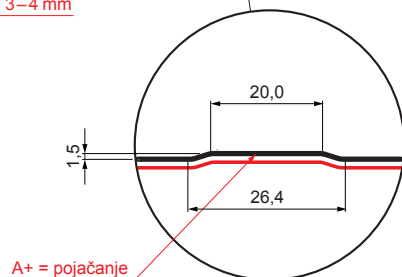

TEHNIČKI LIST

KROVNI TRAPEZNI POKROV S POJAČANJEM

TR 18A+ SQ (sound – aqua)

TR-18A+ SQ

SQ = FILC PROTIV KONDENZACIJE I BUKE debljina 3–4 mm
 info: SQ (sound-zvuk, aqua-voda)

AN Pocink obojeni MARCEGAGLIA – Antracit – RAL 7016

Tehnički parametri [mm]	
Pokrovna širina	1100,0
Ukupna širina	1138,0
Visina profila	18,0
Debljina lima	0,50 / 0,55
Duljina pokrova	maks. 8000,0

INDEX	ZAMJENA	DATUM	POTPIS	KJG QUALITY®	TR18	Scan code for 3D model	QR CODE
VRSTA MATERIJALA			RAZRED OTPADA	TEŽINA kg	RAZMJER		
DIMENZIJA – POLUPROIZVOD				STN	OZNAKA ZA SORTIRANJE		
POMOĆNA OPREMA		IZRADIO Ing. Kluska M.		BILJEŠKA	REDNI BROJ POZICIJE		
TESTIRAO		TEHNOLOG		STARI NACRT	BROJ NACRTA		
NAZIV PROIZVODA		Krovni trapezni pokrov s pojačanjem TR 18A+ SQ (sound – aqua)			Broj stranica	TR-18A+ SQ	Stranica