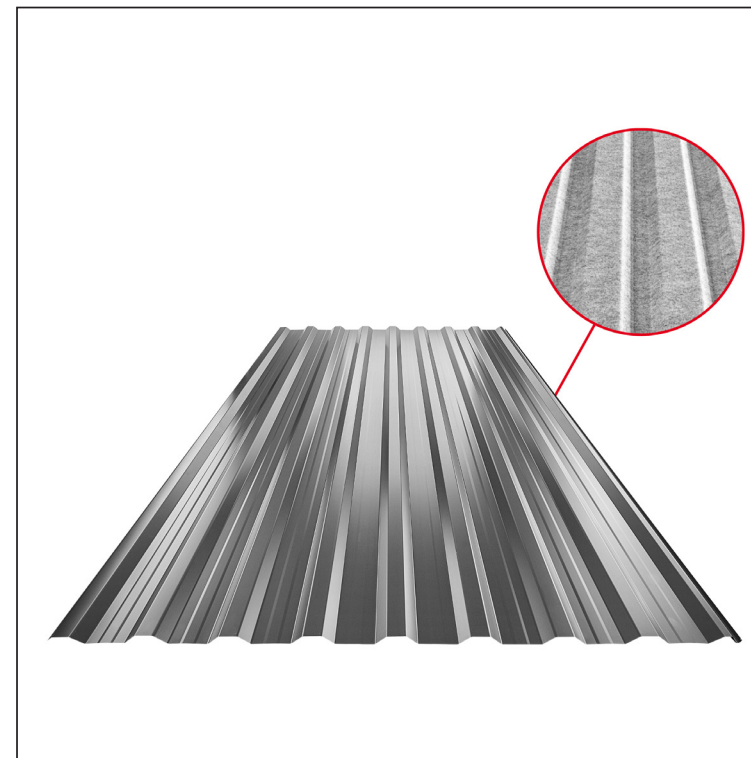

TEHNIČKI LIST

KROVNI TRAPEZNI POKROV S POJAČANJEM

TR 18A+ SQ (sound – aqua)

TR-18A+ SQ

SQ = FILC PROTIV KONDENZACIJE I BUKE debljina 3–4 mm
 info: SQ (sound-zvuk, aqua-voda)

AN Pocink obojeni MARCEGAGLIA – Antracit – RAL 7016

INDEX	ZAMJENA	DATUM	POTPIS	KJG QUALITY®	TR18	Scan code for 3D model	
VRSTA MATERIJALA			RAZRED OTPADA	TEŽINA kg	RAZMJER		
DIMENZIJA – POLUPROIZVOD				STN	OZNAKA ZA SORTIRANJE		
POMOĆNA OPREMA		IZRADIO Ing. Kluska M.		BILJEŠKA	REDNI BROJ POZICIJE		
TESTIRAO		TEHNOLOG		STARI NACRT	BROJ NACRTA		
NAZIV PROIZVODA		Krovni trapezni pokrov s pojačanjem TR 18A+ SQ (sound – aqua)			Broj stranica	TR-18A+ SQ	Stranica

Izrađeno: 21.04.2026 02:47:58

Podaci su podložni tehničkim promjenama

Tehnički parametri [mm]	
Pokrovna širina	1100,0
Ukupna širina	1138,0
Visina profila	18,0
Debljina lima	0,50 / 0,55
Duljina pokrova	maks. 8000,0