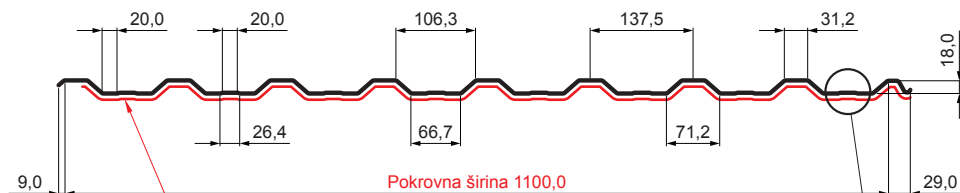

TEHNIČKI LIST

KROVNI TRAPEZNI POKROV S POJAČANJEM

TR 18A+ SQ (sound – aqua)

TR-18A+ SQ

SQ = FILC PROTIV KONDENZACIJE I BUKE debljina 3–4 mm
 info: SQ (sound-zvuk, aqua-voda)

AN Pocink obojeni MARCEGAGLIA – Antracit – RAL 7016

INDEX	ZAMJENA	DATUM	POTPIS	KJG QUALITY®	TR18	Scan code for 3D model	
VRSTA MATERIJALA			RAZRED OTPADA	TEŽINA kg	RAZMJER		
DIMENZIJA – POLUPROIZVOD				STN	OZNAKA ZA SORTIRANJE		
POMOĆNA OPREMA		IZRADIO Ing. Kluska M.		BILJEŠKA	REDNI BROJ POZICIJE		
TESTIRAO		TEHNOLOG		STARI NACRT	BROJ NACRTA		
NAZIV PROIZVODA		Krovni trapezni pokrov s pojačanjem TR 18A+ SQ (sound – aqua)			Broj stranica	TR-18A+ SQ	Stranica

Izrađeno: 21.04.2026 02:47:58

Podaci su podložni tehničkim promjenama

Tehnički parametri [mm]	
Pokrovna širina	1100,0
Ukupna širina	1138,0
Visina profila	18,0
Debljina lima	0,50 / 0,55
Duljina pokrova	maks. 8000,0