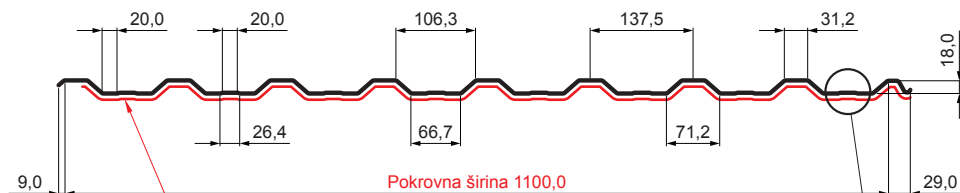

TEHNIČKI LIST

KROVNI TRAPEZNI POKROV S POJAČANJEM

TR 18A+ SQ (sound – aqua)

TR-18A+ SQ

SQ = FILC PROTIV KONDENZACIJE I BUKE debljina 3–4 mm
 info: SQ (sound-zvuk, aqua-voda)

AN Pocink obojeni MARCEGAGLIA – Antracit – RAL 7016

Tehnički parametri [mm]	
Pokrovna širina	1100,0
Ukupna širina	1138,0
Visina profila	18,0
Debljina lima	0,50 / 0,55
Duljina pokrova	maks. 8000,0

INDEX	ZAMJENA	DATUM	POTPIS	KJG QUALITY®	TR18	Scan code for 3D model	QR CODE
VRSTA MATERIJALA			RAZRED OTPADA	TEŽINA kg	RAZMJER		
DIMENZIJA – POLUPROIZVOD				STN	OZNAKA ZA SORTIRANJE		
POMOĆNA OPREMA		IZRADIO Ing. Kluska M.		BILJEŠKA	REDNI BROJ POZICIJE		
TESTIRAO		TEHNOLOG		STARI NACRT	BROJ NACRTA		
NAZIV PROIZVODA		Krovni trapezni pokrov s pojačanjem TR 18A+ SQ (sound – aqua)			Broj stranica	TR-18A+ SQ	Stranica