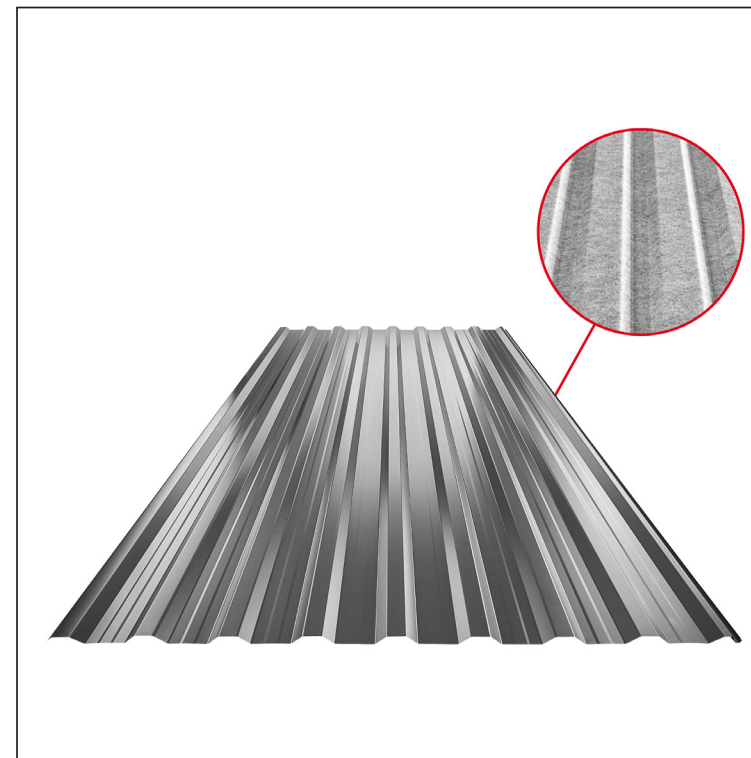

TEHNIČKI LIST

KROVNI TRAPEZNI POKROV S POJAČANJEM

TR 18A+ SQ (sound – aqua)

TR-18A+ SQ

SQ = FILC PROTIV KONDENZACIJE I BUKE debljina 3–4 mm
info: SQ (sound-zvuk, aqua-voda)

A+ = pojačanje

AN Pocink obojeni MARCEGAGLIA – Antracit – RAL 7016

INDEX	ZAMJENA	DATUM	POTPIS	KJG QUALITY®	TR18	Scan code for 3D model	QR CODE
VRSTA MATERIJALA			RAZRED OTPADA	TEŽINA kg	RAZMJER		
DIMENZIJA – POLUPROIZVOD				STN	OZNAKA ZA SORTIRANJE		
POMOĆNA OPREMA		IZRADIO Ing. Kluska M.		BILJEŠKA	REDNI BROJ POZICIJE		
TESTIRAO		TEHNOLOG		STARI NACRT	BROJ NACRTA		
NAZIV PROIZVODA		Krovni trapezni pokrov s pojačanjem TR 18A+ SQ (sound – aqua)			Broj stranica	TR-18A+ SQ	Stranica

Izrađeno: 21.04.2026 01:02:06

Podaci su podložni tehničkim promjenama

Tehnički parametri [mm]	
Pokrovna širina	1100,0
Ukupna širina	1138,0
Visina profila	18,0
Debljina lima	0,50 / 0,55
Duljina pokrova	maks. 8000,0