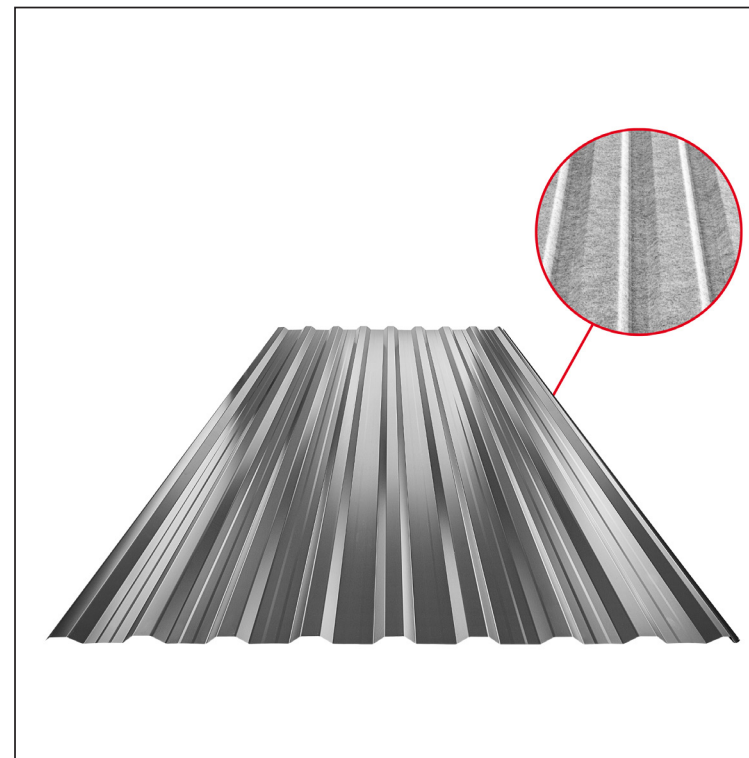

TEHNIČKI LIST

KROVNI TRAPEZNI POKROV S POJAČANJEM

TR 18A+ SQ (sound – aqua)

TR-18A+ SQ

SQ = FILC PROTIV KONDENZACIJE I BUKE debljina 3–4 mm
 info: SQ (sound-zvuk, aqua-voda)

AN Pocink obojeni MARCEGAGLIA – Antracit – RAL 7016

Tehnički parametri [mm]	
Pokrovna širina	1100,0
Ukupna širina	1138,0
Visina profila	18,0
Debljina lima	0,50 / 0,55
Duljina pokrova	maks. 8000,0

INDEX	ZAMJENA	DATUM	POTPIS	KJG QUALITY®	TR18	Scan code for 3D model	QR CODE
VRSTA MATERIJALA			RAZRED OTPADA	TEŽINA kg	RAZMJER		
DIMENZIJA – POLUPROIZVOD				STN	OZNAKA ZA SORTIRANJE		
POMOĆNA OPREMA		IZRADIO Ing. Kluska M.		BILJEŠKA	REDNI BROJ POZICIJE		
TESTIRAO		TEHNOLOG		STARI NACRT	BROJ NACRTA		
NAZIV PROIZVODA		Krovni trapezni pokrov s pojačanjem TR 18A+ SQ (sound – aqua)			Broj stranica	TR-18A+ SQ	Stranica