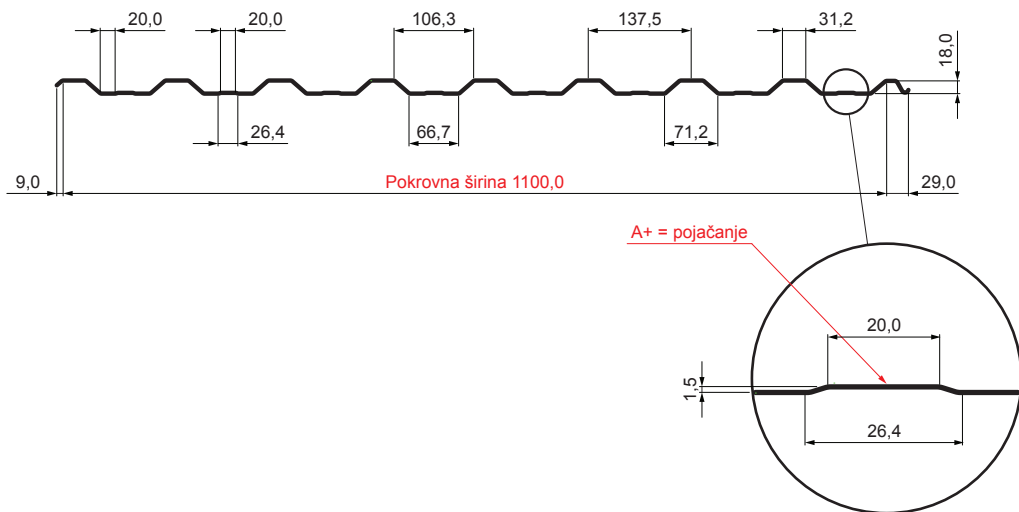

TEHNIČKI LIST

KROVNI TRAPEZNI POKROV S POJAČANJEM TR 18A+ TR-18A+

SB Pocink obojeni MARCEGAGLIA – Sivo bijela – RAL 9002

Tehnički parametri [mm]	
Pokrovna širina	1100,0
Ukupna širina	1138,0
Visina profila	18,0
Debljina lima	0,50
Duljina pokrova	maks. 8000,0

INDEX	ZAMJENA	DATUM	POTPIS	VRSTA MATERIJALA	RAZRED OTPADA	TEŽINA kg	RAZMJER
				DIMENZIJA – POLUPROIZVOD			
				POMOĆNA OPREMA		STN	OZNAKA ZA SORTIRANJE
				IZRADIO Ing. Kluska M.		BILJEŠKA	REDNI BROJ POZICIJE
				TESTIRAO		STARI NACRT	BROJ NACRTA
				TEHNOLOG	TEHNOLOG		
				NAZIV PROIZVODA	Krovni trapezni pokrov s pojačanjem TR 18A+	Broj stranica	TR-18A+ Stranica