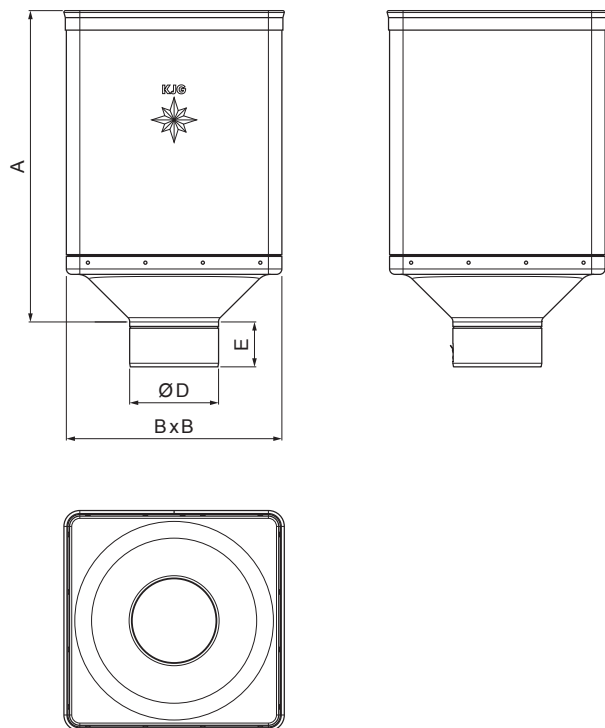

TEHNIČKI LIST

SABIRNI KOTLIĆ DESIGN

P-PKLZ DE

MM Pocink obojeni – Metalik bakrena – RAL extra

INDEX	ZAMIJENA	DATUM	POTPIS		
VRSTA MATERIJALA			RAZRED OTRPADA	TEŽINA kg	RAZMJER
DIMENZIJA – POLUPROIZVOD					
POMOĆNA OPREMA				STN	OZNAKA ZA SORTIRANJE
IZRADIO Ing. Kluska M.				BILJEŠKA	REDNI BROJ POZICIJE
TESTIRAO					
TEHNOLOG		TEHNOLOG		STARI NACRT	BROJ NACRTA
NAZIV PROIZVODA Sabirni kotlić DESIGN				Broj stranica	P-PKLZ DE Stranica 

Izrađeno: 20.01.2026 02:14:08

Podaci su podložni tehničkim promjenama

Dimenzije [mm]				
Nominalna veličina	A	B	D	E
80	340	240	79	44
100	336	240	99	50
120	333	240	119	60