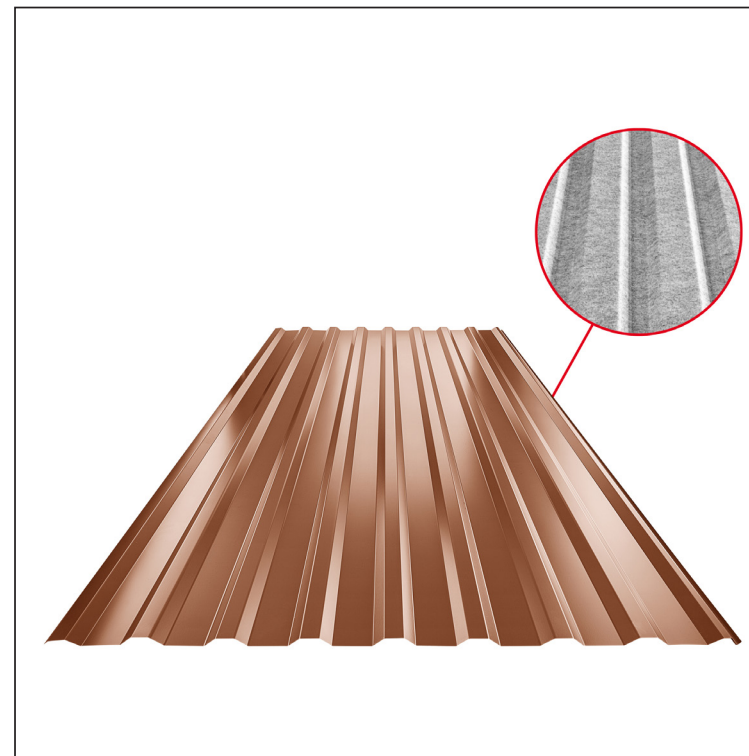

TEHNIČKI LIST

KROVNI TRAPEZNI POKROV TR 18A SQ (sound – aqua)

TR-18A SQ

SQ = FILC PROTIV KONDENZACIJE I BUKE debljina 3–4 mm
 info: SQ (sound-zvuk, aqua-voda)

MH Pocink obojeni MARCEGAGLIA – Bakreno smeđa – RAL 8004

Tehnički parametri [mm]	
Pokrovna širina	1100,0
Ukupna širina	1138,0
Visina profila	18,0
Debljina lima	0,50
Duljina pokrova	maks. 8000,0

INDEX	ZAMJENA	DATUM	POTPIS	KJG QUALITY®	TR18	Scan code for 3D model	
VRSTA MATERIJALA			RAZRED OTPADA	TEŽINA kg	RAZMJER		
DIMENZIJA – POLUPROIZVOD				STN	OZNAKA ZA SORTIRANJE		
POMOĆNA OPREMA				BILJEŠKA	REDNI BROJ POZICIJE		
IZRADIO	Ing. Kluska M.						
TESTIRAO							
TEHNOLOG	TEHNOLOG			STARI NACRT	BROJ NACRTA		
NAZIV PROIZVODA	Krovni trapezni pokrov TR 18A SQ (sound – aqua)			Broj stranica	TR-18A SQ		Stranica