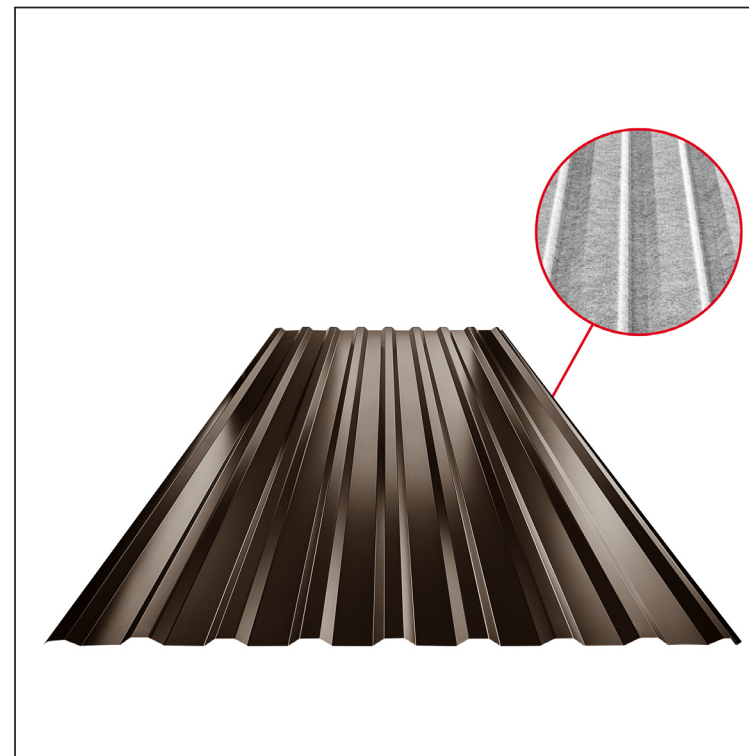

TEHNIČKI LIST

KROVNI TRAPEZNI POKROV TR 18A SQ (sound – aqua)

TR-18A SQ

SQ = FILC PROTIV KONDENZACIJE I BUKE debljina 3–4 mm
 info: SQ (sound-zvuk, aqua-voda)

TH Pocink obojeni MARCEGAGLIA – Tamno smeđa ČOKO – RAL 8017

Tehnički parametri [mm]	
Pokrovna širina	1100,0
Ukupna širina	1138,0
Visina profila	18,0
Debljina lima	0,50
Duljina pokrova	maks. 8000,0

INDEX	ZAMJENA	DATUM	POTPIS	KJG QUALITY®	TR18	Scan code for 3D model	
VRSTA MATERIJALA			RAZRED OTPADA	TEŽINA kg	RAZMJER		
DIMENZIJA – POLUPROIZVOD				STN	OZNAKA ZA SORTIRANJE		
POMOĆNA OPREMA				BILJEŠKA	REDNI BROJ POZICIJE		
IZRADIO	Ing. Kluska M.						
TESTIRAO							
TEHNOLOG	TEHNOLOG			STARI NACRT	BROJ NACRTA		
NAZIV PROIZVODA	Krovni trapezni pokrov TR 18A SQ (sound – aqua)			Broj stranica	TR-18A SQ		Stranica