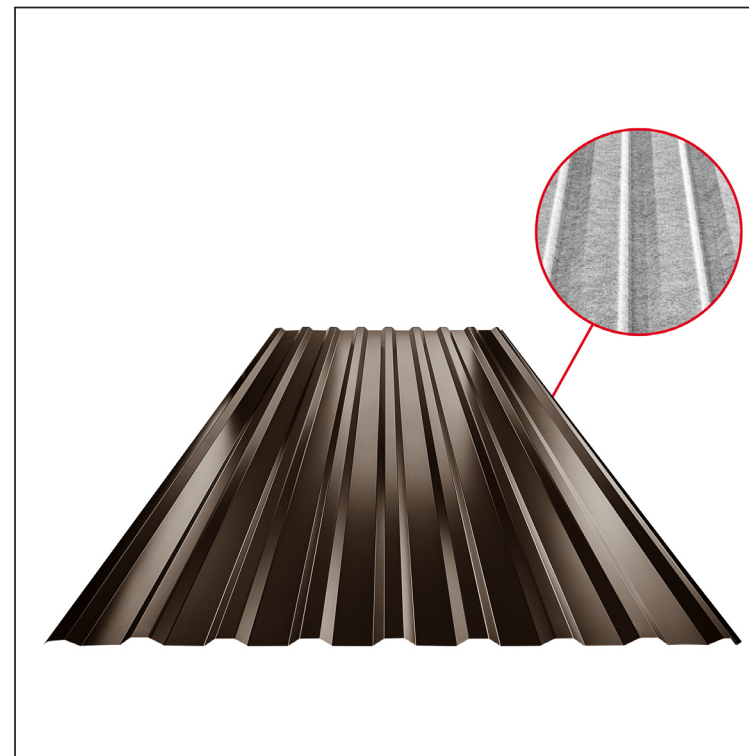

TH Pocink obojeni MARCEGAGLIA – Tamno smeđa ČOKO – RAL 8017

Tehnički parametri [mm]	
Pokrovna širina	1100,0
Ukupna širina	1138,0
Visina profila	18,0
Debljina lima	0,50
Duljina pokrova	maks. 8000,0

INDEX	ZAMJENA	DATUM	POTPIS	KJG QUALITY®	TR18	Scan code for 3D model	
VRSTA MATERIJALA			RAZRED OTPADA	TEŽINA kg	RAZMJER		
DIMENZIJA – POLUPROIZVOD				STN	OZNAKA ZA SORTIRANJE		
POMOĆNA OPREMA				BILJEŠKA	REDNI BROJ POZICIJE		
IZRADIO	Ing. Kluska M.						
TESTIRAO							
TEHNOLOG	TEHNOLOG			STARI NACRT	BROJ NACRTA		
NAZIV PROIZVODA	Krovni trapezni pokrov TR 18A SQ (sound – aqua)			Broj stranica	TR-18A SQ		Stranica

Izrađeno: 06.06.2026 23:23:41

Podaci su podložni tehničkim promjenama