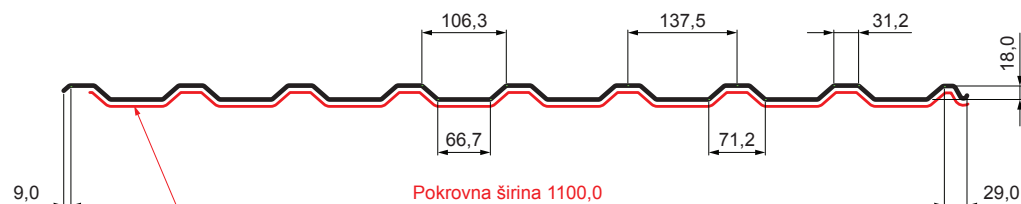

TEHNIČKI LIST

KROVNI TRAPEZNI POKROV TR 18A SQ (sound – aqua)

TR-18A SQ

SQ = FILC PROTIV KONDENZACIJE I BUKE debljina 3–4 mm
info: SQ (sound-zvuk, aqua-voda)

TH Pocink obojeni MARCEGAGLIA – Tamno smeđa ČOKO – RAL 8017

Tehnički parametri [mm]	
Pokrovna širina	1100,0
Ukupna širina	1138,0
Visina profila	18,0
Debljina lima	0,50
Duljina pokrova	maks. 8000,0

INDEX	ZAMJENA	DATUM	POTPIS	KJG QUALITY®	TR18	Scan code for 3D model	
VRSTA MATERIJALA			RAZRED OTPADA	TEŽINA kg	RAZMJER		
DIMENZIJA – POLUPROIZVOD				STN	OZNAKA ZA SORTIRANJE		
POMOĆNA OPREMA		IZRADIO Ing. Kluska M.		BILJEŠKA	REDNI BROJ POZICIJE		
TESTIRAO		TEHNOLOG		STARI NACRT	BROJ NACRTA		
NAZIV PROIZVODA Krovni trapezni pokrov TR 18A SQ (sound – aqua)				Broj stranica	TR-18A SQ		Stranica