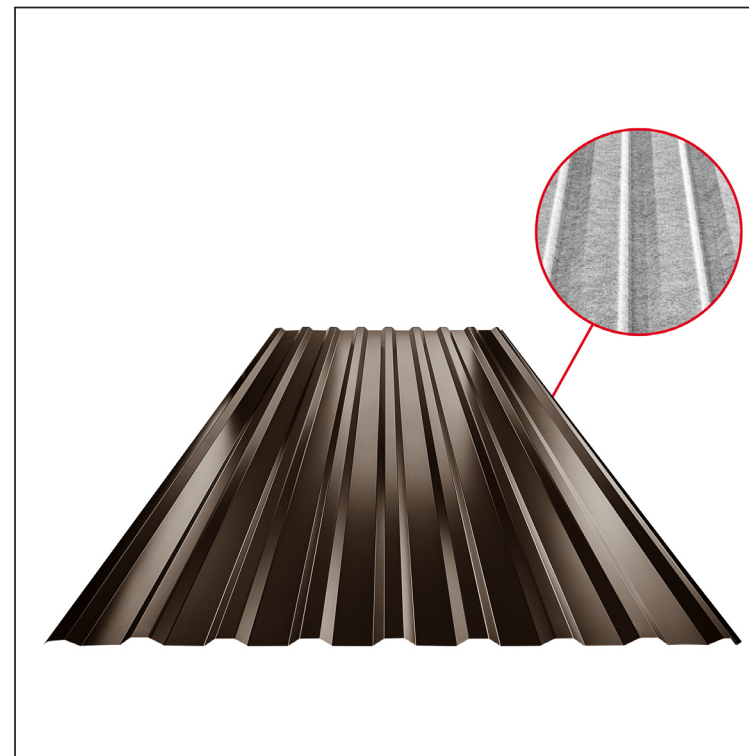

TEHNIČKI LIST

KROVNI TRAPEZNI POKROV TR 18A SQ (sound – aqua)

TR-18A SQ

SQ = FILC PROTIV KONDENZACIJE I BUKE debljina 3–4 mm
info: SQ (sound-zvuk, aqua-voda)

TH Pocink obojeni MARCEGAGLIA – Tamno smeđa ČOKO – RAL 8017

Tehnički parametri [mm]	
Pokrovna širina	1100,0
Ukupna širina	1138,0
Visina profila	18,0
Debljina lima	0,50
Duljina pokrova	maks. 8000,0

INDEX	ZAMJENA	DATUM	POTPIS	KJG QUALITY®	TR18	Scan code for 3D model	
VRSTA MATERIJALA			RAZRED OTPADA	TEŽINA kg	RAZMJER		
DIMENZIJA – POLUPROIZVOD				STN	OZNAKA ZA SORTIRANJE		
POMOĆNA OPREMA		IZRADIO Ing. Kluska M.		BILJEŠKA	REDNI BROJ POZICIJE		
TESTIRAO		TEHNOLOG		STARI NACRT	BROJ NACRTA		
NAZIV PROIZVODA Krovni trapezni pokrov TR 18A SQ (sound – aqua)				Broj stranica	TR-18A SQ		Stranica