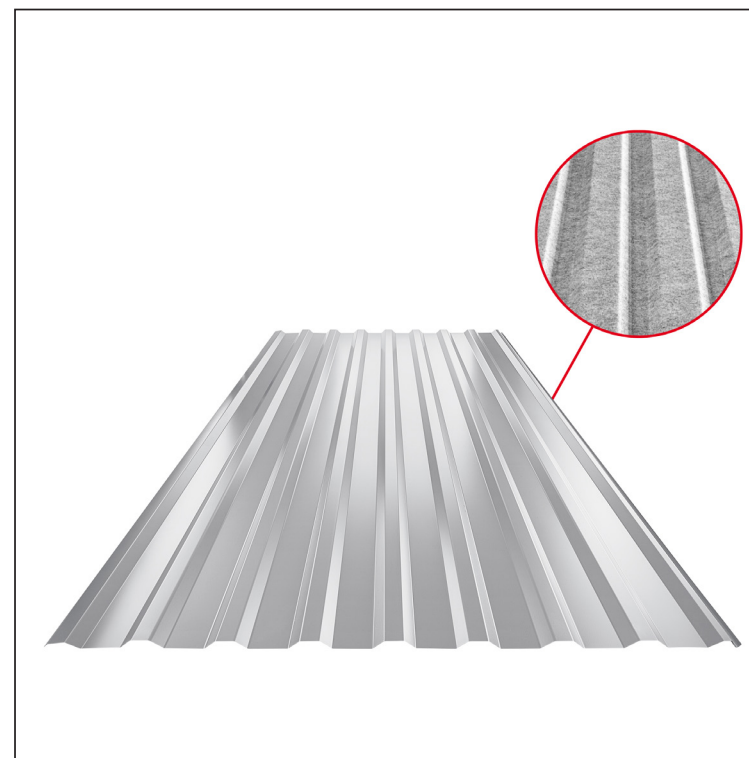

TEHNIČKI LIST

KROVNI TRAPEZNI POKROV TR 18A SQ (sound – aqua)

TR-18A SQ

SQ = FILC PROTIV KONDENZACIJE I BUKE debljina 3–4 mm
info: SQ (sound-zvuk, aqua-voda)

BH Pocink obojeni MARCEGAGLIA – Srebrna – RAL 9006

Tehnički parametri [mm]	
Pokrovna širina	1100,0
Ukupna širina	1138,0
Visina profila	18,0
Debljina lima	0,50 / 0,55
Duljina pokrova	maks. 8000,0

INDEX	ZAMJENA	DATUM	POTPIS	KJG QUALITY®	TR18	Scan code for 3D model	
VRSTA MATERIJALA			RAZRED OTPADA	TEŽINA kg	RAZMJER		
DIMENZIJA – POLUPROIZVOD				STN	OZNAKA ZA SORTIRANJE		
POMOĆNA OPREMA		IZRADIO Ing. Kluska M.		BILJEŠKA	REDNI BROJ POZICIJE		
TESTIRAO		TEHNOLOG		STARI NACRT	BROJ NACRTA		
NAZIV PROIZVODA Krovni trapezni pokrov TR 18A SQ (sound – aqua)				Broj stranica	TR-18A SQ Stranica		