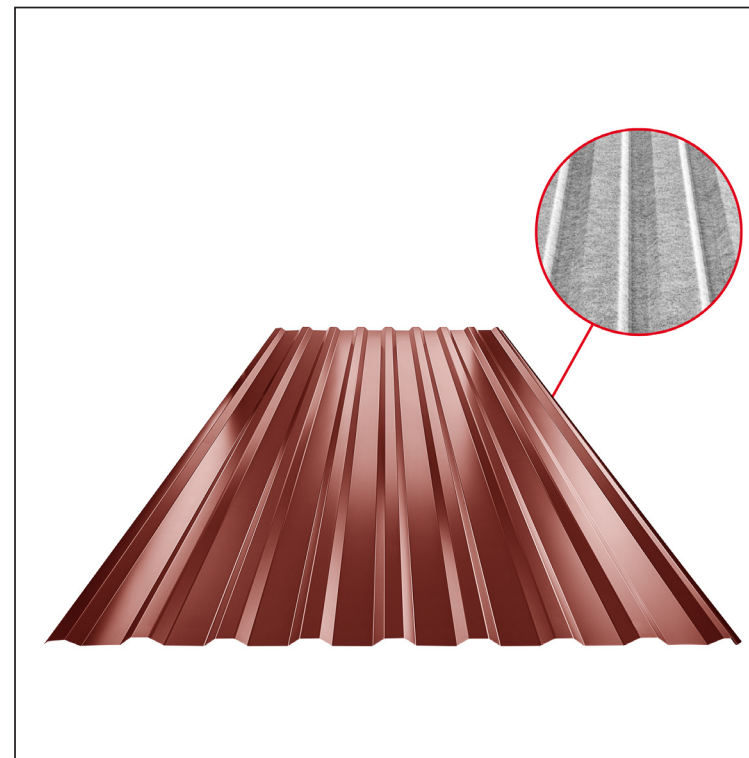

TEHNIČKI LIST

KROVNI TRAPEZNI POKROV TR 18A SQ (sound – aqua)

TR-18A SQ

SQ = FILC PROTIV KONDENZACIJE I BUKE debljina 3–4 mm
 info: SQ (sound-zvuk, aqua-voda)

OC Pocink obojeni MARCEGAGLIA – Vinsko crvena – RAL 3009

Tehnički parametri [mm]	
Pokrovna širina	1100,0
Ukupna širina	1138,0
Visina profila	18,0
Debljina lima	0,50 / 0,55
Duljina pokrova	maks. 8000,0

INDEX	ZAMJENA	DATUM	POTPIS	KJG QUALITY®	TR18	Scan code for 3D model	
VRSTA MATERIJALA			RAZRED OTPADA	TEŽINA kg	RAZMJER		
DIMENZIJA – POLUPROIZVOD			STN		OZNAKA ZA SORTIRANJE		
POMOĆNA OPREMA		IZRADIO Ing. Kluska M.		BILJEŠKA		REDNI BROJ POZICIJE	
TESTIRAO		TEHNOLOG		STARI NACRT		BROJ NACRTA	
NAZIV PROIZVODA		Krovni trapezni pokrov TR 18A SQ (sound – aqua)		Broj stranica		TR-18A SQ Stranica	