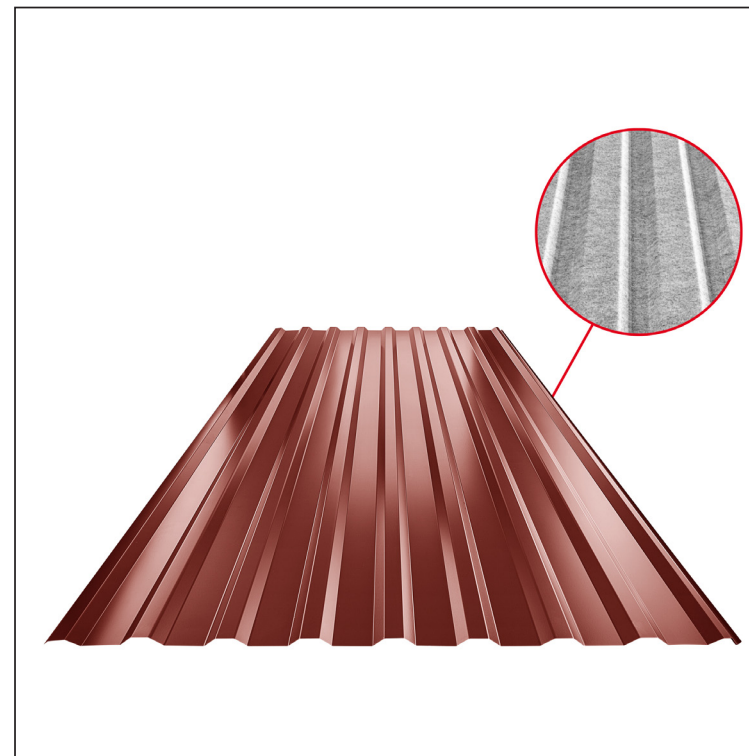

TEHNIČKI LIST

KROVNI TRAPEZNI POKROV TR 18A SQ (sound – aqua)

TR-18A SQ

SQ = FILC PROTIV KONDENZACIJE I BUKE debljina 3–4 mm  
 info: SQ (sound-zvuk, aqua-voda)

**OC** Pocink obojeni MARCEGAGLIA – Vinsko crvena – RAL 3009

Tehnički parametri [mm]	
Pokrovna širina	1100,0
Ukupna širina	1138,0
Visina profila	18,0
Debljina lima	0,50 / 0,55
Duljina pokrova	maks. 8000,0

INDEX	ZAMJENA	DATUM	POTPIS	<b>KJG</b> QUALITY®	<b>TR18</b>	Scan code for 3D model	
VRSTA MATERIJALA			RAZRED OTPADA	TEŽINA kg	RAZMJER		
DIMENZIJA – POLUPROIZVOD				STN	OZNAKA ZA SORTIRANJE		
POMOĆNA OPREMA				BILJEŠKA	REDNI BROJ POZICIJE		
IZRADIO	Ing. Kluska M.						
TESTIRAO							
TEHNOLOG	TEHNOLOG			STARI NACRT	BROJ NACRTA		
NAZIV PROIZVODA	Krovni trapezni pokrov TR 18A SQ (sound – aqua)			Broj stranica	TR-18A SQ		Stranica