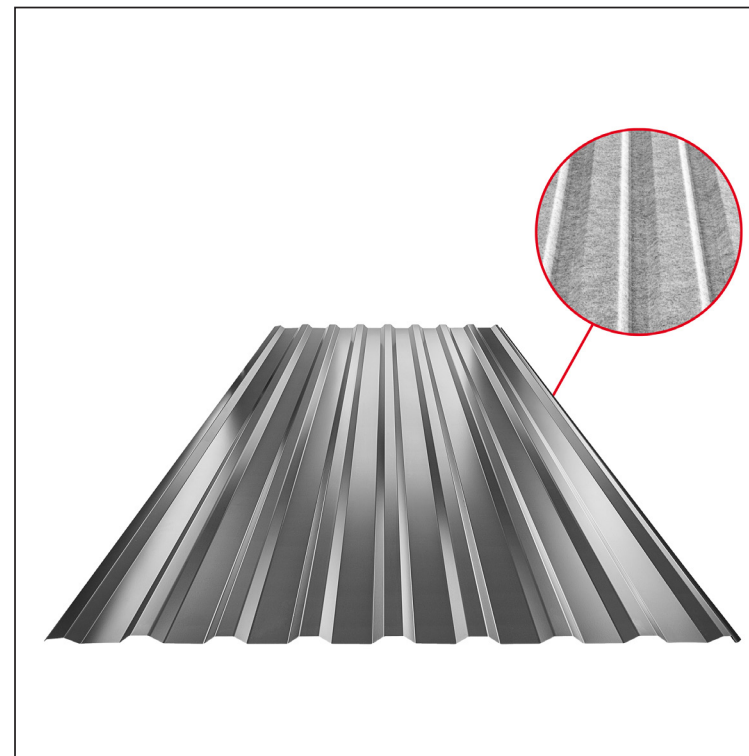

TEHNIČKI LIST

KROVNI TRAPEZNI POKROV TR 18A SQ (sound – aqua)

TR-18A SQ

SQ = FILC PROTIV KONDENZACIJE I BUKE debljina 3–4 mm
 info: SQ (sound-zvuk, aqua-voda)

AN Pocink obojeni MARCEGAGLIA – Antracit – RAL 7016

Tehnički parametri [mm]	
Pokrovna širina	1100,0
Ukupna širina	1138,0
Visina profila	18,0
Debljina lima	0,50 / 0,55
Duljina pokrova	maks. 8000,0

INDEX	ZAMJENA	DATUM	POTPIS	KJG QUALITY®	TR18	Scan code for 3D model	
VRSTA MATERIJALA			RAZRED OTPADA	TEŽINA kg	RAZMJER		
DIMENZIJA – POLUPROIZVOD				STN	OZNAKA ZA SORTIRANJE		
POMOĆNA OPREMA		IZRADIO Ing. Kluska M.		BILJEŠKA	REDNI BROJ POZICIJE		
TESTIRAO		TEHNOLOG		STARI NACRT	BROJ NACRTA		
NAZIV PROIZVODA Krovni trapezni pokrov TR 18A SQ (sound – aqua)				Broj stranica	TR-18A SQ Stranica		