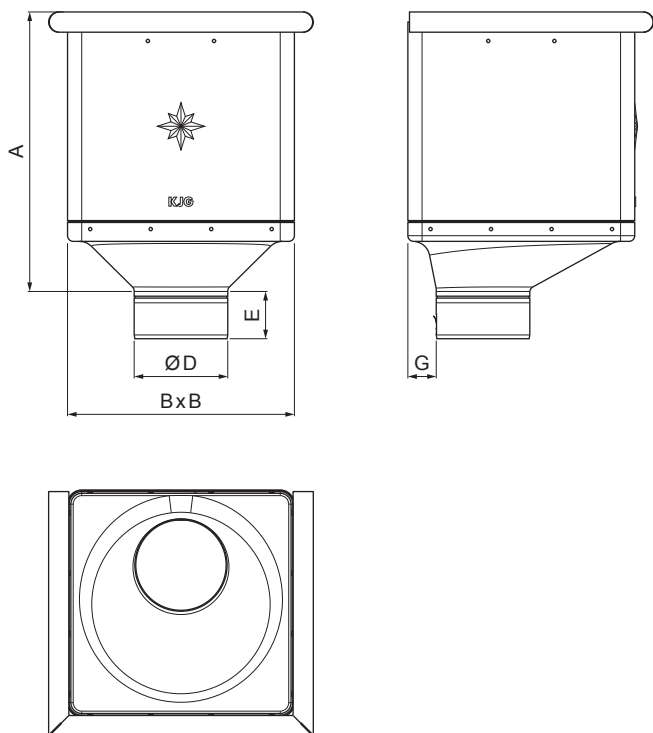

TEHNIČKI LIST

SABIRNI KOTLIĆ KUBICKI EKSCENTRIČAN

M-MKLZ KX

M Bakar – Natur

Dimenzije [mm]					
Nominalna veličina	A	B	D	E	G
80	283	240	79	44	30
100	283	240	99	50	30
120	283	240	119	60	30

INDEX	ZAMIJENA	DATUM	POTPIS		
VRSTA MATERIJALA	RAZRED OTPADA	TEŽINA kg	RAZMJER		
DIMENZIJA – POLUPROIZVOD		POMOĆNA OPREMA		STN	OZNAKA ZA SORTIRANJE
IZRADIO	Ing. Kluska M.	BILJEŠKA		REDNI BROJ POZICIJE	
TESTIRAO	TEHNOLOG	STARI NACRT	BROJ NACRTA		
NAZIV PROIZVODA	Sabirni kotlić KUBICKI EKSCENTRIČAN			Broj stranica	M-MKLZ KX
				Stranica	

Izrađeno: 21.04.2026 00:23:57

Podaci su podložni tehničkim promjenama