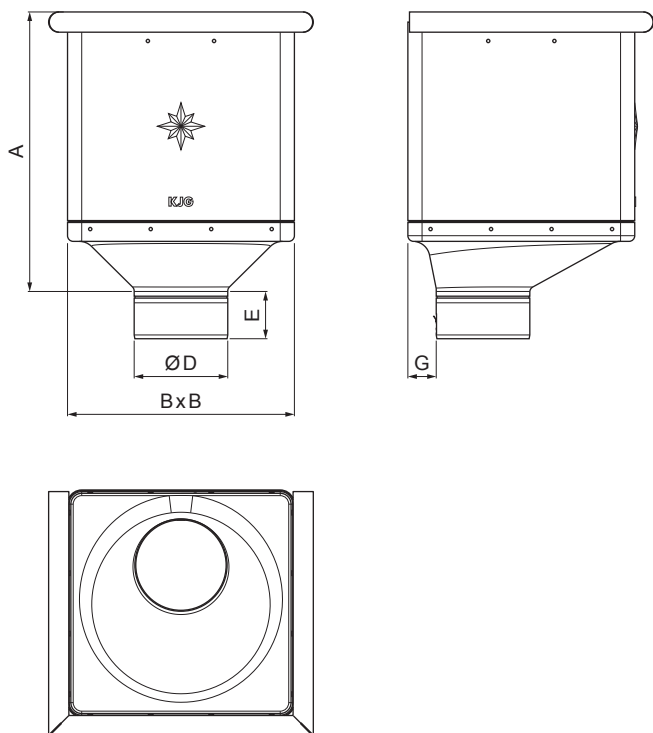

## M-MKLZ KX

**M** Bakar – Natur

Dimenzije [mm]					
Nominalna veličina	A	B	D	E	G
80	283	240	79	44	30
100	283	240	99	50	30
120	283	240	119	60	30

INDEX	ZAMIJENA	DATUM	POTPIS			
VRSTA MATERIJALA	RAZRED OTPADA	TEŽINA kg	RAZMJER			
DIMENZIJA – POLUPROIZVOD		POMOĆNA OPREMA		STN	OZNAKA ZA SORTIRANJE	
IZRADIO	Ing. Kluska M.	BILJEŠKA		REDNI BROJ POZICIJE		
TESTIRAO	TEHNOLOG	STARI NACRT	BROJ NACRTA			
NAZIV PROIZVODA	Sabirni kotlić KUBICKI EKSCENTRIČAN			Broj stranica	M-MKLZ KX	Stranica 