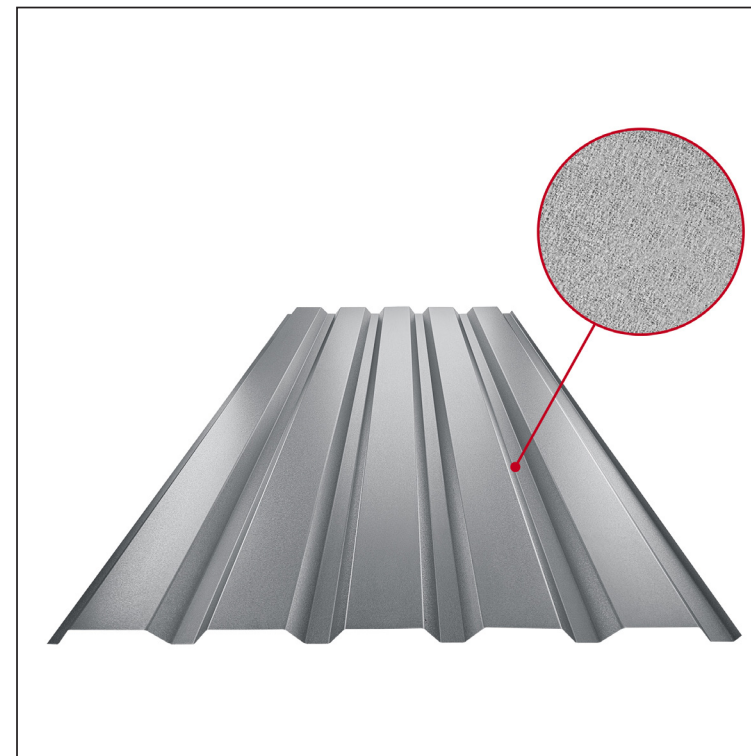

TEHNIČKI LIST

FASADNI TRAPEZ TR 35B

TR-35B

PSM Pocink obojeni MATT – Prašno siva MATT – RAL 7037

Tehnički parametri [mm]	
Pokrovna širina	1060,0
Ukupna širina	1085,0
Visina profila	34,5
Debljina lima	0,50
Duljina pokrova	maks. 8000,0

INDEX	ZAMJENA	DATUM	POTPIS	KJG QUALITY®	TR35	Scan code for 3D model	
VRSTA MATERIJALA			RAZRRED OTPADA	TEŽINA kg	RAZMJER		
DIMENZIJA – POLUPROIZVOD				STN	OZNAKA ZA SORTIRANJE		
POMOĆNA OPREMA				BILJEŠKA	REDNI BROJ POZICIJE		
IZRADIO Ing. Kluska M.				STARI NACRT	BROJ NACRTA		
TESTIRAO		TEHNOLOG					
NAZIV PROIZVODA Fasadni trapez TR 35B				Broj stranica	TR-35B		Stranica

Izrađeno: 22.04.2026 00:21:24

Podaci su podložni tehničkim promjenama