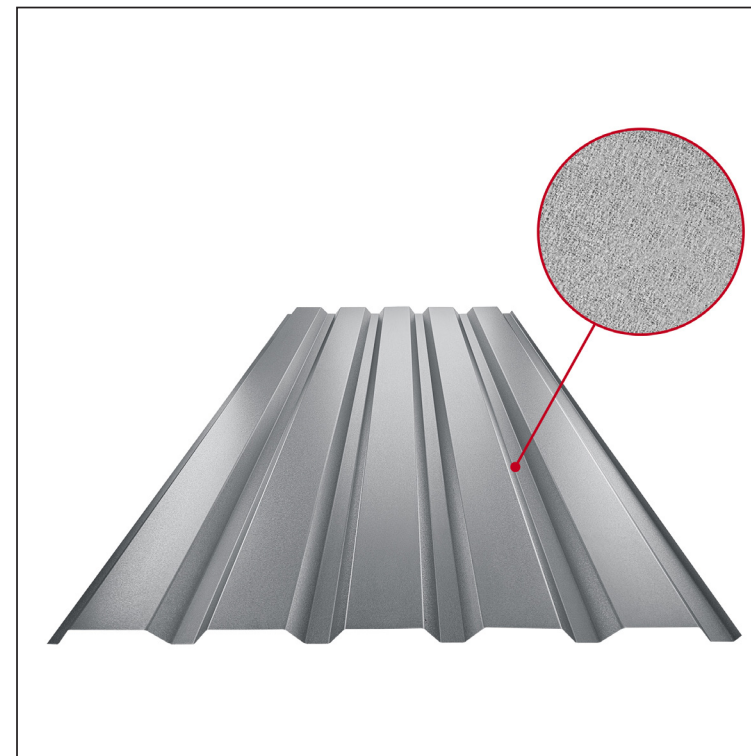

# FASADNI TRAPEZ TR 35B

# TR-35B

PSM Pocink obojeni MATT – Prašno siva MATT – RAL 7037

Tehnički parametri [mm]	
Pokrovna širina	1060,0
Ukupna širina	1085,0
Visina profila	34,5
Debljina lima	0,50
Duljina pokrova	maks. 8000,0

INDEX	ZAMJENA	DATUM	POTPIS	<b>KJG</b> QUALITY®	<b>TR35</b>	Scan code for 3D model	
VRSTA MATERIJALA			RAZRRED OTPADA	TEŽINA kg	RAZMJER		
DIMENZIJA – POLUPROIZVOD				STN	OZNAKA ZA SORTIRANJE		
POMOĆNA OPREMA				BILJEŠKA	REDNI BROJ POZICIJE		
IZRADIO Ing. Kluska M.				STARI NACRT	BROJ NACRTA		
TESTIRAO		TEHNOLOG					
NAZIV PROIZVODA Fasadni trapez TR 35B				Broj stranica	TR-35B		Stranica