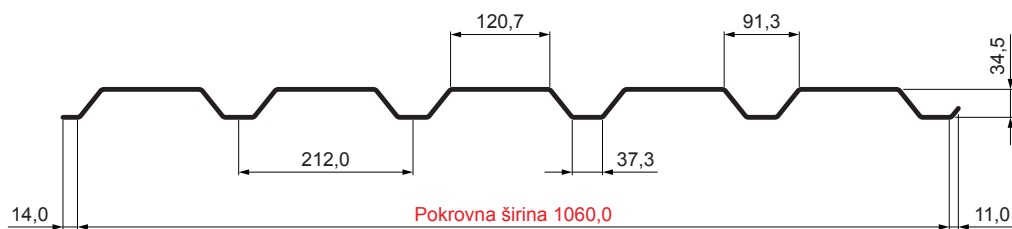

TEHNIČKI LIST

FASADNI TRAPEZ TR 35B

TR-35B

PSM Pocink obojeni MATT – Prašno siva MATT – RAL 7037

Tehnički parametri [mm]	
Pokrovna širina	1060,0
Ukupna širina	1085,0
Visina profila	34,5
Debljina lima	0,50
Duljina pokrova	maks. 8000,0

INDEX	ZAMJENA	DATUM	POTPIS	KJG QUALITY®	TR35	Scan code for 3D model	
VRSTA MATERIJALA			RAZRED OTPADA	TEŽINA kg	RAZMJER		
DIMENZIJA – POLUPROIZVOD				STN	OZNAKA ZA SORTIRANJE		
POMOĆNA OPREMA				BILJEŠKA	REDNI BROJ POZICIJE		
IZRADIO Ing. Kluska M.							
TESTIRAO							
TEHNOLOG		TEHNOLOG		STARI NACRT	BROJ NACRTA		
NAZIV PROIZVODA		Fasadni trapez TR 35B		Broj stranica	TR-35B		Stranica