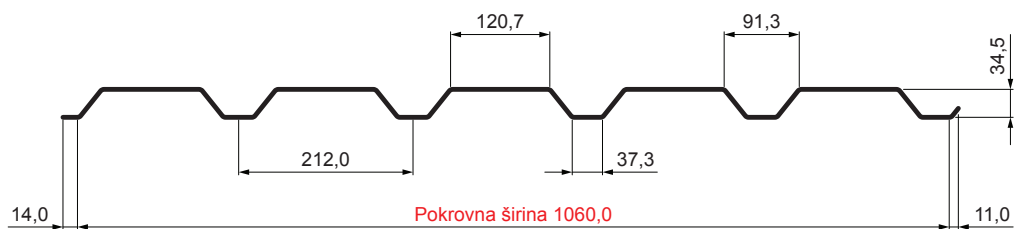

# FASADNI TRAPEZ TR 35B

# TR-35B

PSM Pocink obojeni MATT – Prašno siva MATT – RAL 7037

Tehnički parametri [mm]	
Pokrovna širina	1060,0
Ukupna širina	1085,0
Visina profila	34,5
Debljina lima	0,50
Duljina pokrova	maks. 8000,0

INDEX	ZAMJENA	DATUM	POTPIS	<b>KJG</b> QUALITY®	<b>TR35</b>	Scan code for 3D model	
VRSTA MATERIJALA			RAZRRED OTPADA	TEŽINA kg	RAZMJER		
DIMENZIJA – POLUPROIZVOD				STN	OZNAKA ZA SORTIRANJE		
POMOĆNA OPREMA				BILJEŠKA	REDNI BROJ POZICIJE		
IZRADIO Ing. Kluska M.				STARI NACRT	BROJ NACRTA		
TESTIRAO		TEHNOLOG					
NAZIV PROIZVODA Fasadni trapez TR 35B				Broj stranica	TR-35B		Stranica