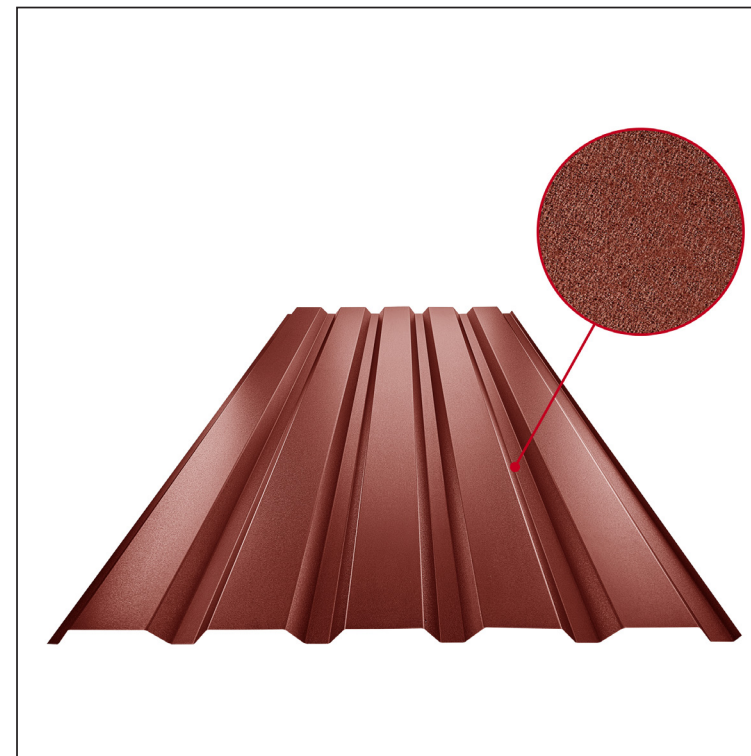

TEHNIČKI LIST FASADNI TRAPEZ TR 35B

TR-35B

OCM Pocink obojeni MATT – Vinsko crvena MATT – RAL 3009

Tehnički parametri [mm]	
Pokrovna širina	1060,0
Ukupna širina	1085,0
Visina profila	34,5
Debljina lima	0,50
Duljina pokrova	maks. 8000,0

INDEX	ZAMJENA	DATUM	POTPIS	VRSTA MATERIJALA	RAZRED OTPADA	TEŽINA kg	RAZMJER
				DIMENZIJA – POLUPROIZVOD			
				POMOĆNA OPREMA		STN	OZNAKA ZA SORTIRANJE
				IZRADIO Ing. Kluska M.		BILJEŠKA	REDNI BROJ POZICIJE
				TESTIRAO		STARI NACRT	BROJ NACRTA
				TEHNOLOG	TEHNOLOG		
				NAZIV PROIZVODA Fasadni trapez TR 35B		Broj stranica	TR-35B
							Stranica