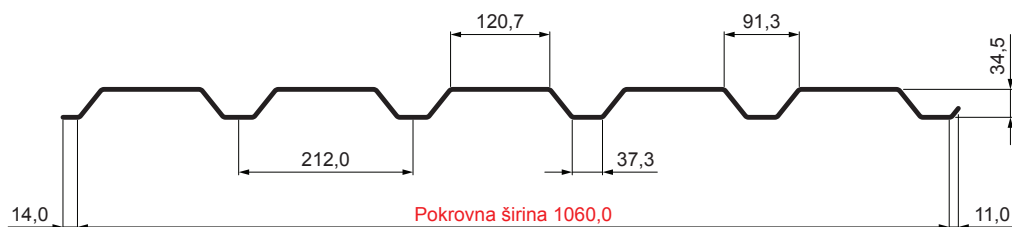

TEHNIČKI LIST FASADNI TRAPEZ TR 35B

TR-35B

OCM Pocink obojeni MATT – Vinsko crvena MATT – RAL 3009

Tehnički parametri [mm]	
Pokrovna širina	1060,0
Ukupna širina	1085,0
Visina profila	34,5
Debljina lima	0,50
Duljina pokrova	maks. 8000,0

INDEX	ZAMJENA	DATUM	POTPIS	VRSTA MATERIJALA	RAZRED OTPADA	TEŽINA kg	RAZMJER
				DIMENZIJA – POLUPROIZVOD			
				POMOĆNA OPREMA		STN	OZNAKA ZA SORTIRANJE
				IZRADIO Ing. Kluska M.		BILJEŠKA	REDNI BROJ POZICIJE
				TESTIRAO		STARI NACRT	BROJ NACRTA
				TEHNOLOG	TEHNOLOG		
				NAZIV PROIZVODA Fasadni trapez TR 35B		Broj stranica	TR-35B
							Stranica