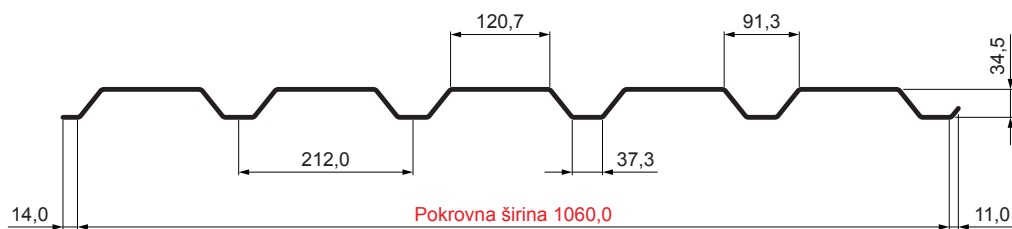

TEHNIČKI LIST

FASADNI TRAPEZ TR 35B

TR-35B

OCM Pocink obojeni MATT – Vinsko crvena MATT – RAL 3009

| Tehnički parametri [mm] | |
|-------------------------|--------------|
| Pokrovna širina | 1060,0 |
| Ukupna širina | 1085,0 |
| Visina profila | 34,5 |
| Debljina lima | 0,50 |
| Duljina pokrova | maks. 8000,0 |

| | | | | | | | |
|--------------------------|---------|-----------------------|---------------|------------------------|----------------------|------------------------|----------|
| INDEX | ZAMJENA | DATUM | POTPIS | KJG QUALITY® | TR35 | Scan code for 3D model | |
| VRSTA MATERIJALA | | | RAZRED OTPADA | TEŽINA kg | RAZMJER | | |
| DIMENZIJA – POLUPROIZVOD | | | | STN | OZNAKA ZA SORTIRANJE | | |
| POMOĆNA OPREMA | | | | BILJEŠKA | REDNI BROJ POZICIJE | | |
| IZRADIO Ing. Kluska M. | | | | | | | |
| TESTIRAO | | | | | | | |
| TEHNOLOG | | TEHNOLOG | | STARI NACRT | BROJ NACRTA | | |
| NAZIV PROIZVODA | | Fasadni trapez TR 35B | | Broj stranica | TR-35B | | Stranica |