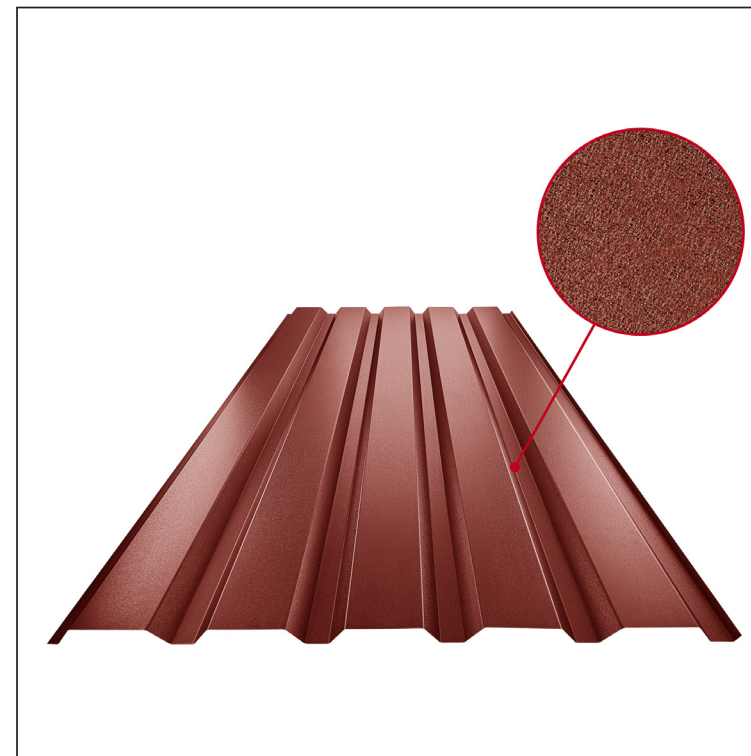

TEHNIČKI LIST

FASADNI TRAPEZ TR 35B

TR-35B

OCM Pocink obojeni MATT – Vinsko crvena MATT – RAL 3009

| Tehnički parametri [mm] | |
|-------------------------|--------------|
| Pokrovna širina | 1060,0 |
| Ukupna širina | 1085,0 |
| Visina profila | 34,5 |
| Debljina lima | 0,50 |
| Duljina pokrova | maks. 8000,0 |

| | | | | | | | |
|--------------------------|---------|-----------------------|---------------|------------------------|----------------------|------------------------|----------|
| INDEX | ZAMJENA | DATUM | POTPIS | KJG QUALITY® | TR35 | Scan code for 3D model | |
| VRSTA MATERIJALA | | | RAZRED OTPADA | TEŽINA kg | RAZMJER | | |
| DIMENZIJA – POLUPROIZVOD | | | | STN | OZNAKA ZA SORTIRANJE | | |
| POMOĆNA OPREMA | | | | BILJEŠKA | REDNI BROJ POZICIJE | | |
| IZRADIO Ing. Kluska M. | | | | | | | |
| TESTIRAO | | | | | | | |
| TEHNOLOG | | TEHNOLOG | | STARI NACRT | BROJ NACRTA | | |
| NAZIV PROIZVODA | | Fasadni trapez TR 35B | | Broj stranica | TR-35B | | Stranica |