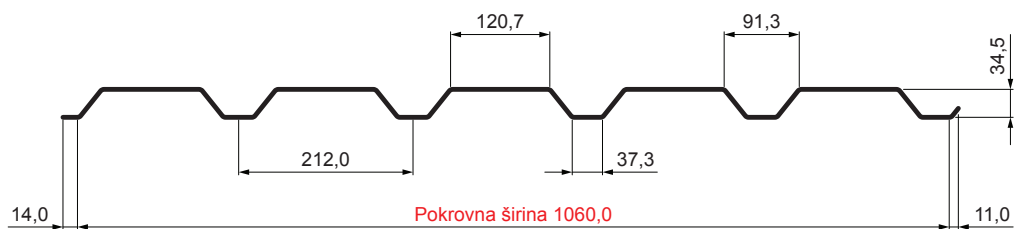

TEHNIČKI LIST

FASADNI TRAPEZ TR 35B

TR-35B

OCM Pocink obojeni MATT – Vinsko crvena MATT – RAL 3009

Tehnički parametri [mm]	
Pokrovna širina	1060,0
Ukupna širina	1085,0
Visina profila	34,5
Debljina lima	0,50
Duljina pokrova	maks. 8000,0

INDEX	ZAMJENA	DATUM	POTPIS	VRSTA MATERIJALA	RAZRED OTPADA	TEŽINA kg	RAZMJER
				DIMENZIJA – POLUPROIZVOD			
				POMOĆNA OPREMA		STN	OZNAKA ZA SORTIRANJE
				IZRADIO Ing. Kluska M.		BILJEŠKA	REDNI BROJ POZICIJE
				TESTIRAO		STARI NACRT	BROJ NACRTA
				TEHNOLOG	TEHNOLOG		
				NAZIV PROIZVODA Fasadni trapez TR 35B		Broj stranica	TR-35B