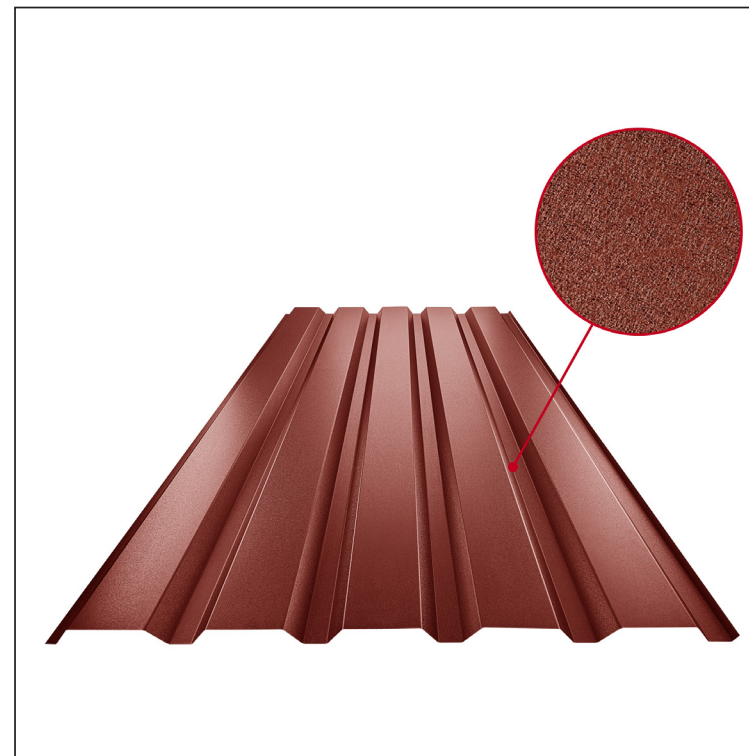

TEHNIČKI LIST

FASADNI TRAPEZ TR 35B

TR-35B

OCM Pocink obojeni MATT – Vinsko crvena MATT – RAL 3009

Tehnički parametri [mm]	
Pokrovna širina	1060,0
Ukupna širina	1085,0
Visina profila	34,5
Debljina lima	0,50
Duljina pokrova	maks. 8000,0

INDEX	ZAMJENA	DATUM	POTPIS	VRSTA MATERIJALA	RAZRED OTPADA	TEŽINA kg	RAZMJER
				DIMENZIJA – POLUPROIZVOD			
				POMOĆNA OPREMA		STN	OZNAKA ZA SORTIRANJE
				IZRADIO Ing. Kluska M.		BILJEŠKA	REDNI BROJ POZICIJE
				TESTIRAO		STARI NACRT	BROJ NACRTA
				TEHNOLOG	TEHNOLOG		
				NAZIV PROIZVODA Fasadni trapez TR 35B		Broj stranica	TR-35B