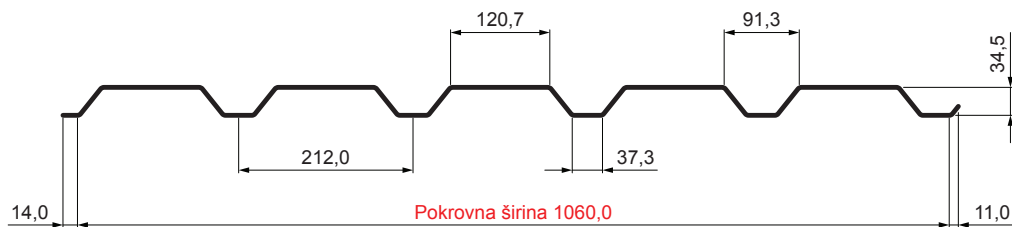

TEHNIČKI LIST

FASADNI TRAPEZ TR 35B

TR-35B

MHM Pocink obojeni MATT – Bakreno smeđa MATT – RAL 8004

| Tehnički parametri [mm] | |
|-------------------------|--------------|
| Pokrovna širina | 1060,0 |
| Ukupna širina | 1085,0 |
| Visina profila | 34,5 |
| Debljina lima | 0,50 |
| Duljina pokrova | maks. 8000,0 |

| | | | | | | | |
|--------------------------|---------|-----------------------|---------------|------------------------|----------------------|------------------------|--|
| INDEX | ZAMJENA | DATUM | POTPIS | KJG QUALITY® | TR35 | Scan code for 3D model | |
| VRSTA MATERIJALA | | | RAZRED OTPADA | TEŽINA kg | RAZMJER | | |
| DIMENZIJA – POLUPROIZVOD | | | | STN | OZNAKA ZA SORTIRANJE | | |
| POMOĆNA OPREMA | | | | BILJEŠKA | REDNI BROJ POZICIJE | | |
| IZRADIO Ing. Kluska M. | | | | | | | |
| TESTIRAO | | | | | | | |
| TEHNOLOG | | TEHNOLOG | | STARI NACRT | BROJ NACRTA | | |
| NAZIV PROIZVODA | | Fasadni trapez TR 35B | | Broj stranica | TR-35B | | |
| | | | | | Stranica | | |