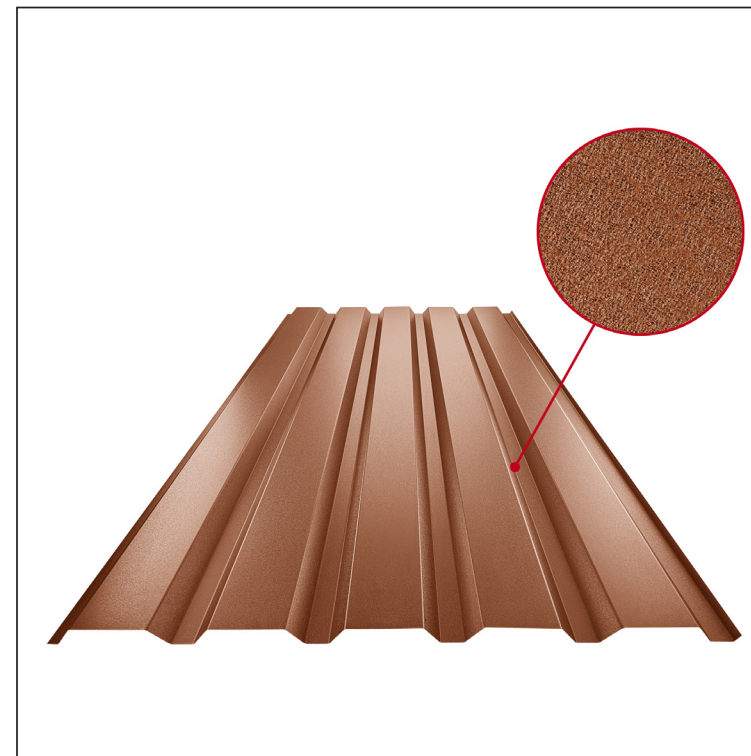

TEHNIČKI LIST

FASADNI TRAPEZ TR 35B

TR-35B

MHM Pocink obojeni MATT – Bakreno smeđa MATT – RAL 8004

| Tehnički parametri [mm] | |
|-------------------------|--------------|
| Pokrovna širina | 1060,0 |
| Ukupna širina | 1085,0 |
| Visina profila | 34,5 |
| Debljina lima | 0,50 |
| Duljina pokrova | maks. 8000,0 |

| | | | | | | | |
|--------------------------|---------|-----------------------|---------------|------------------------|----------------------|------------------------|--|
| INDEX | ZAMJENA | DATUM | POTPIS | KJG QUALITY® | TR35 | Scan code for 3D model | |
| VRSTA MATERIJALA | | | RAZRED OTPADA | TEŽINA kg | RAZMJER | | |
| DIMENZIJA – POLUPROIZVOD | | | | STN | OZNAKA ZA SORTIRANJE | | |
| POMOĆNA OPREMA | | | | BILJEŠKA | REDNI BROJ POZICIJE | | |
| IZRADIO Ing. Kluska M. | | | | | | | |
| TESTIRAO | | | | | | | |
| TEHNOLOG | | TEHNOLOG | | STARI NACRT | BROJ NACRTA | | |
| NAZIV PROIZVODA | | Fasadni trapez TR 35B | | Broj stranica | TR-35B | | |
| | | | | | Stranica | | |