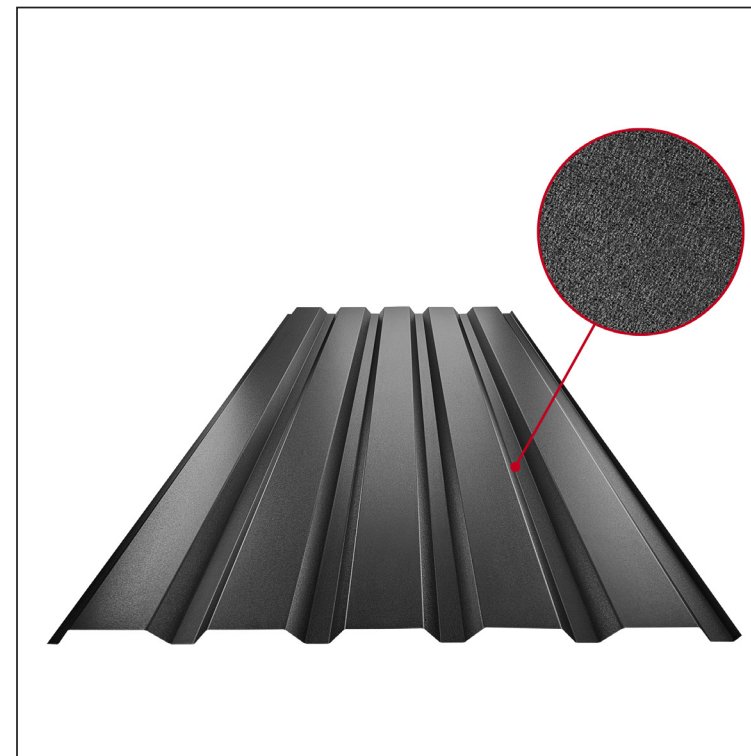

# TEHNIČKI LIST FASADNI TRAPEZ TR 35B

# TR-35B

**ICM** Pocink obojeni MATT – Intenzivno crna MATT – RAL 9005

Tehnički parametri [mm]	
Pokrovna širina	1060,0
Ukupna širina	1085,0
Visina profila	34,5
Debljina lima	0,50
Duljina pokrova	maks. 8000,0

INDEX	ZAMJENA	DATUM	POTPIS	<b>KJG</b> QUALITY®	<b>TR35</b>	Scan code for 3D model	
VRSTA MATERIJALA			RAZRRED OTPADA	TEŽINA kg	RAZMJER		
DIMENZIJA – POLUPROIZVOD				STN	OZNAKA ZA SORTIRANJE		
POMOĆNA OPREMA				BILJEŠKA	REDNI BROJ POZICIJE		
IZRADIO Ing. Kluska M.							
TESTIRAO							
TEHNOLOG		TEHNOLOG		STARI NACRT	BROJ NACRTA		
NAZIV PROIZVODA		Fasadni trapez TR 35B		Broj stranica	TR-35B		Stranica