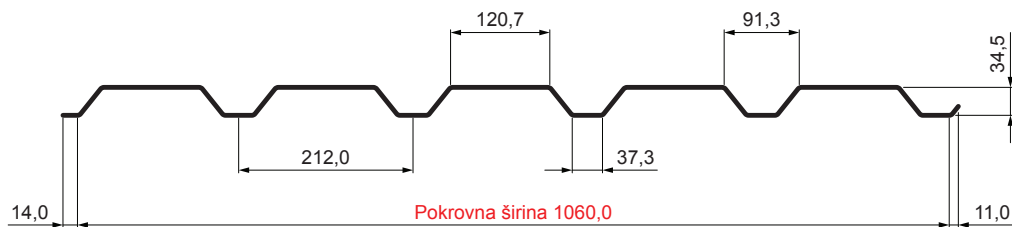

# TEHNIČKI LIST FASADNI TRAPEZ TR 35B

# TR-35B

**ICM** Pocink obojeni MATT – Intenzivno crna MATT – RAL 9005

Tehnički parametri [mm]	
Pokrovna širina	1060,0
Ukupna širina	1085,0
Visina profila	34,5
Debljina lima	0,50
Duljina pokrova	maks. 8000,0

INDEX	ZAMJENA	DATUM	POTPIS	<b>KJG</b> QUALITY®	<b>TR35</b>	Scan code for 3D model	
VRSTA MATERIJALA			RAZRRED OTPADA	TEŽINA kg	RAZMJER		
DIMENZIJA – POLUPROIZVOD				STN	OZNAKA ZA SORTIRANJE		
POMOĆNA OPREMA				BILJEŠKA	REDNI BROJ POZICIJE		
IZRADIO Ing. Kluska M.							
TESTIRAO							
TEHNOLOG		TEHNOLOG		STARI NACRT	BROJ NACRTA		
NAZIV PROIZVODA		Fasadni trapez TR 35B		Broj stranica	TR-35B		Stranica