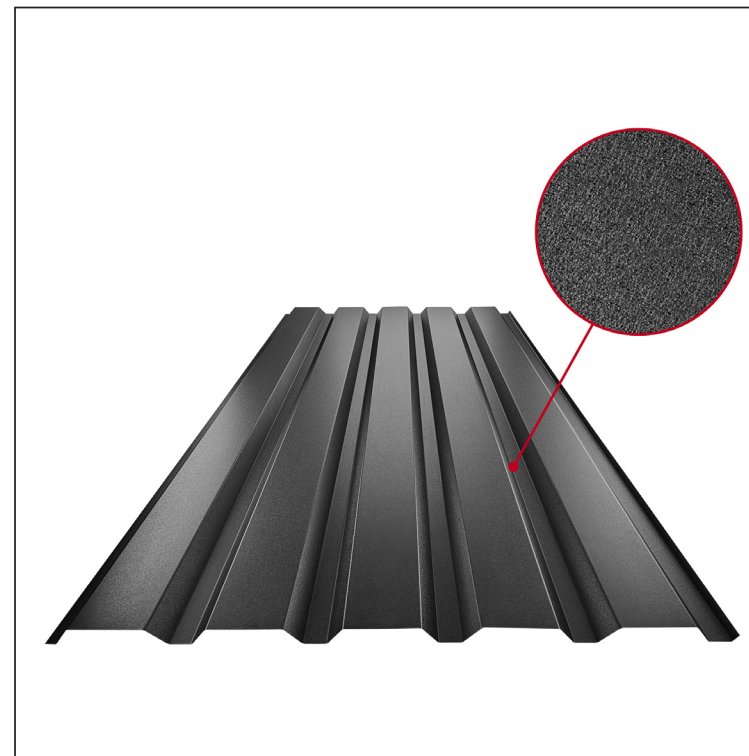

TEHNIČKI LIST

FASADNI TRAPEZ TR 35B

TR-35B

ICM Pocink obojeni MATT – Intenzivno crna MATT – RAL 9005

Tehnički parametri [mm]	
Pokrovna širina	1060,0
Ukupna širina	1085,0
Visina profila	34,5
Debljina lima	0,50
Duljina pokrova	maks. 8000,0

INDEX	ZAMJENA	DATUM	POTPIS	VRSTA MATERIJALA	RAZRED OTPADA	TEŽINA kg	RAZMJER
				DIMENZIJA – POLUPROIZVOD			
				POMOĆNA OPREMA		STN	OZNAKA ZA SORTIRANJE
				IZRADIO Ing. Kluska M.		BILJEŠKA	REDNI BROJ POZICIJE
				TESTIRAO		STARI NACRT	BROJ NACRTA
				TEHNOLOG	TEHNOLOG		
				NAZIV PROIZVODA Fasadni trapez TR 35B		Broj stranica	TR-35B
							Stranica