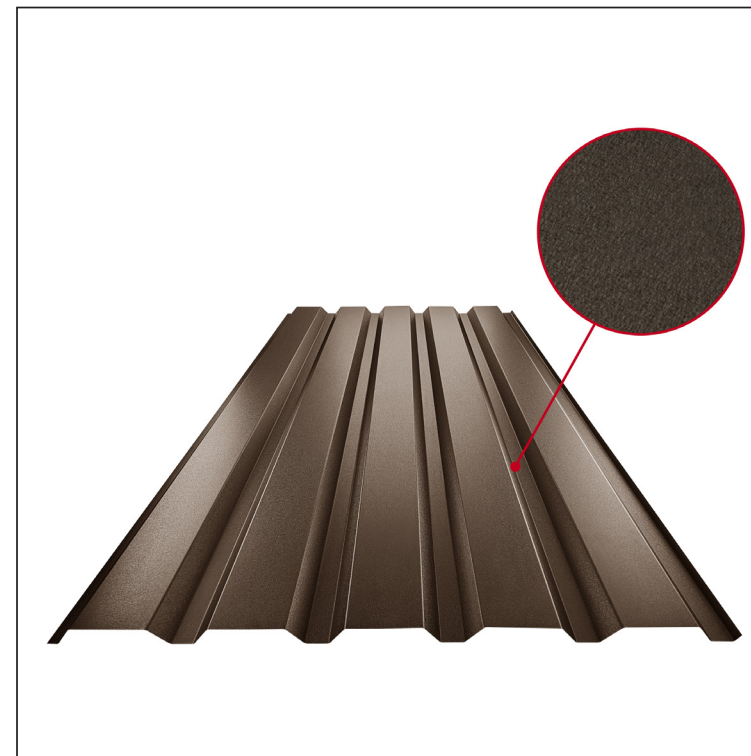

TEHNIČKI LIST

FASADNI TRAPEZ TR 35B

TR-35B

TMM Pocink obojeni MATT – Testa di Moro MATT – RAL 8028

| Tehnički parametri [mm] | |
|-------------------------|--------------|
| Pokrovna širina | 1060,0 |
| Ukupna širina | 1085,0 |
| Visina profila | 34,5 |
| Debljina lima | 0,50 |
| Duljina pokrova | maks. 8000,0 |

| | | | | | | | |
|---------------------------------------|---------|------------------------|---------------|------------------------|----------------------|------------------------|----------|
| INDEX | ZAMJENA | DATUM | POTPIS | KJG QUALITY® | TR35 | Scan code for 3D model | |
| VRSTA MATERIJALA | | | RAZRED OTPADA | TEŽINA kg | RAZMJER | | |
| DIMENZIJA – POLUPROIZVOD | | | | STN | OZNAKA ZA SORTIRANJE | | |
| POMOĆNA OPREMA | | IZRADIO Ing. Kluska M. | | BILJEŠKA | REDNI BROJ POZICIJE | | |
| TESTIRAO | | TEHNOLOG | | STARI NACRT | BROJ NACRTA | | |
| NAZIV PROIZVODA Fasadni trapez TR 35B | | | | Broj stranica | TR-35B | | Stranica |