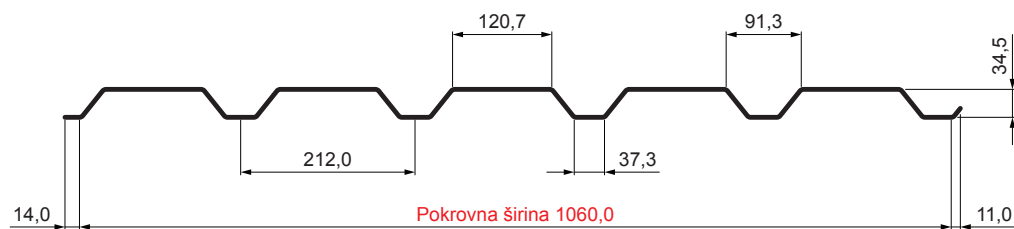

TEHNIČKI LIST

FASADNI TRAPEZ TR 35B

TR-35B

TMM Pocink obojeni MATT – Testa di Moro MATT – RAL 8028

| Tehnički parametri [mm] | |
|-------------------------|--------------|
| Pokrovna širina | 1060,0 |
| Ukupna širina | 1085,0 |
| Visina profila | 34,5 |
| Debljina lima | 0,50 |
| Duljina pokrova | maks. 8000,0 |

| | | | | | | | |
|---------------------------------------|---------|------------------------|---------------|------------------------|----------------------|------------------------|----------|
| INDEX | ZAMJENA | DATUM | POTPIS | KJG QUALITY® | TR35 | Scan code for 3D model | |
| VRSTA MATERIJALA | | | RAZRED OTPADA | TEŽINA kg | RAZMJER | | |
| DIMENZIJA – POLUPROIZVOD | | | | STN | OZNAKA ZA SORTIRANJE | | |
| POMOĆNA OPREMA | | IZRADIO Ing. Kluska M. | | BILJEŠKA | REDNI BROJ POZICIJE | | |
| TESTIRAO | | TEHNOLOG | | STARI NACRT | BROJ NACRTA | | |
| NAZIV PROIZVODA Fasadni trapez TR 35B | | | | Broj stranica | TR-35B | | Stranica |