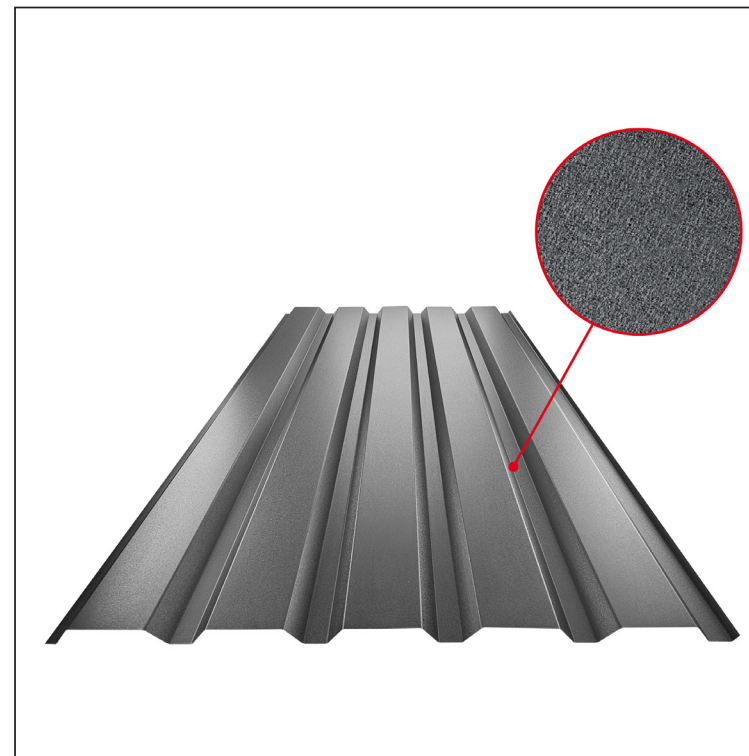

TEHNIČKI LIST

FASADNI TRAPEZ TR 35B

TR-35B

ANM Pocink obojeni MATT – Antracit MATT – RAL 7016

INDEX	ZAMJENA	DATUM	POTPIS	KJG QUALITY®	TR35	Scan code for 3D model	
VRSTA MATERIJALA			RAZRED OTPADA	TEŽINA kg	RAZMJER		
DIMENZIJA – POLUPROIZVOD				STN	OZNAKA ZA SORTIRANJE		
POMOĆNA OPREMA				BILJEŠKA	REDNI BROJ POZICIJE		
IZRADIO Ing. Kluska M.				STARI NACRT	BROJ NACRTA		
TESTIRAO		TEHNOLOG					
NAZIV PROIZVODA Fasadni trapez TR 35B				Broj stranica	TR-35B		
					Stranica		

Izrađeno: 06.06.2026 04:31:25

Podaci su podložni tehničkim promjenama

Tehnički parametri [mm]	
Pokrovna širina	1060,0
Ukupna širina	1085,0
Visina profila	34,5
Debljina lima	0,50
Duljina pokrova	maks. 8000,0