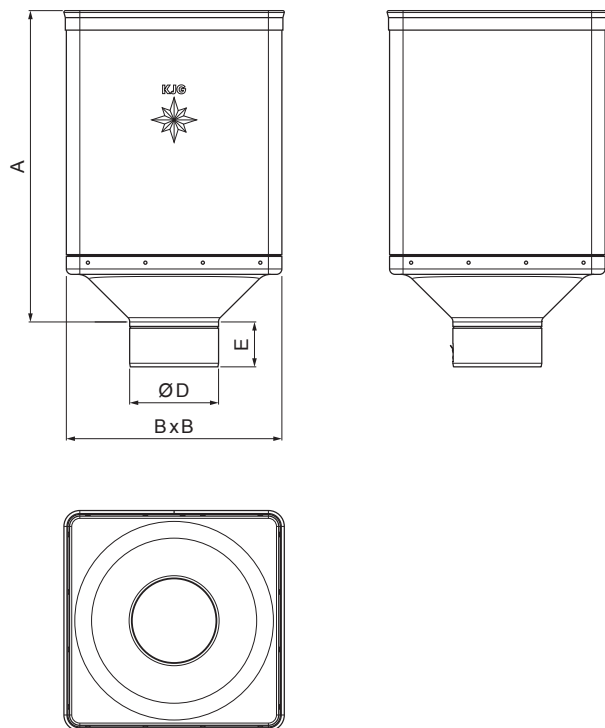

## P-PKLZ DE

**MH** Pocink obojeni – Bakreno smeđa – RAL 8004

INDEX	ZAMIJENA	DATUM	POTPIS			
VRSTA MATERIJALA			RAZRED OTPADA	TEŽINA kg	RAZMJER	
DIMENZIJA – POLUPROIZVOD						
POMOĆNA OPREMA				STN	OZNAKA ZA SORTIRANJE	
IZRADIO	Ing. Kluska M.			BILJEŠKA	REDNI BROJ POZICIJE	
TESTIRAO						
TEHNOLOG		TEHNOLOG		STARI NACRT	BROJ NACRTA	
NAZIV PROIZVODA				P-PKLZ DE		
Sabirni kotlić DESIGN				Broj stranica	Stranica 	

Izrađeno: 07.03.2026 10:04:59

Podaci su podložni tehničkim promjenama

Dimenzije [mm]				
Nominalna veličina	A	B	D	E
80	340	240	79	44
100	336	240	99	50
120	333	240	119	60