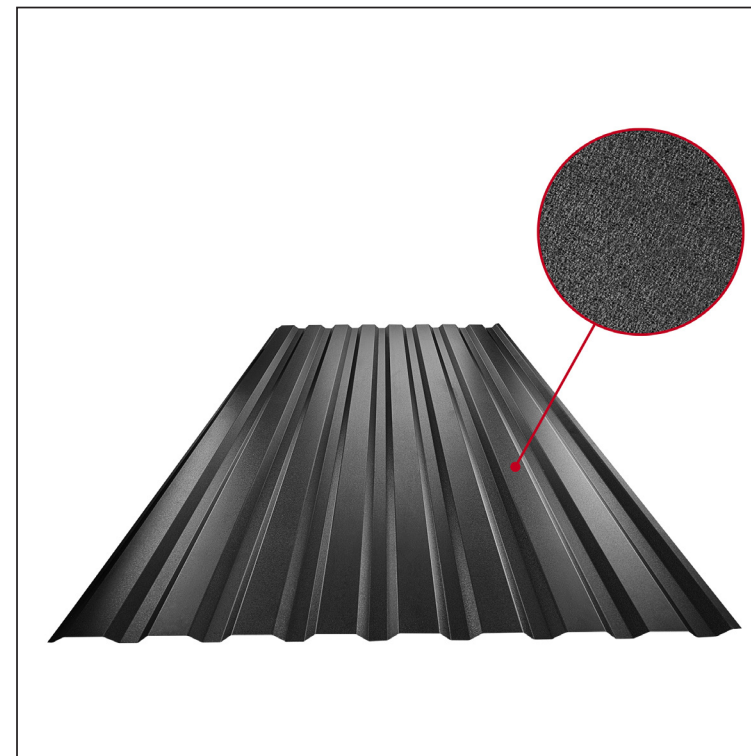

TEHNIČKI LIST

FASADNI TRAPEZ TR 18B

TR-18B

ICM Pocink obojeni MATT – Intenzivno crna MATT – RAL 9005

Tehnički parametri [mm]	
Pokrovna širina	1100,0
Ukupna širina	1138,0
Visina profila	18,0
Debljina lima	0,50
Duljina pokrova	maks. 8000,0

INDEX	ZAMJENA	DATUM	POTPIS	VRSTA MATERIJALA	RAZRED OTPADA	TEŽINA kg	RAZMJER
				DIMENZIJA – POLUPROIZVOD			
				POMOĆNA OPREMA		STN	OZNAKA ZA SORTIRANJE
				IZRADIO Ing. Kluska M.		BILJEŠKA	REDNI BROJ POZICIJE
				TESTIRAO		STARI NACRT	BROJ NACRTA
				TEHNOLOG	TEHNOLOG		
				NAZIV PROIZVODA Fasadni trapez TR 18B		Broj stranica	TR-18B