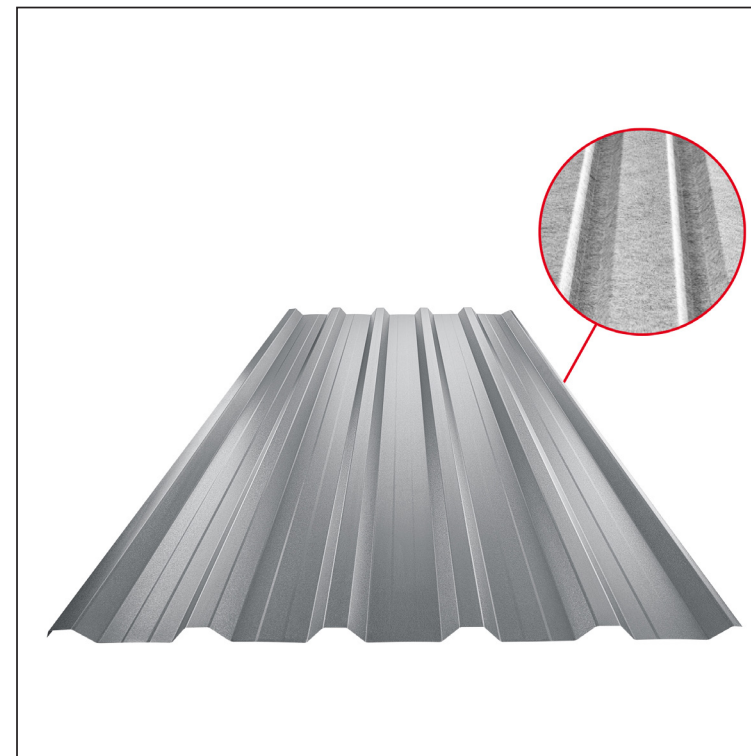

TEHNIČKI LIST

KROVNI TRAPEZNI POKROV S POJAČANJEM

TR 35A+ SQ (sound – aqua)

TR-35A+ SQ

PSM Pocink obojeni MATT – Prašno siva MATT – RAL 7037

INDEX	ZAMJENA	DATUM	POTPIS	KJG QUALITY®	TR35	Scan code for 3D model	QR CODE
VRSTA MATERIJALA			RAZRED OTPADA	TEŽINA kg	RAZMJER		
DIMENZIJA – POLUPROIZVOD				STN	OZNAKA ZA SORTIRANJE		
POMOĆNA OPREMA				BILJEŠKA	REDNI BROJ POZICIJE		
IZRADIO Ing. Kluska M.							
TESTIRAO				STARI NACRT	BROJ NACRTA		
TEHNOLOG		TEHNOLOG					
NAZIV PROIZVODA		Krovni trapezni pokrov s pojačanjem TR 35A+ SQ (sound – aqua)		Broj stranica	TR-35A+ SQ		Stranica

Izrađeno: 20.01.2026 02:13:46

Podaci su podložni tehničkim promjenama

Tehnički parametri [mm]	
Pokrovna širina	1060,0
Ukupna širina	1085,0
Visina profila	34,5
Debljina lima	0,50
Duljina pokrova	maks. 8000,0