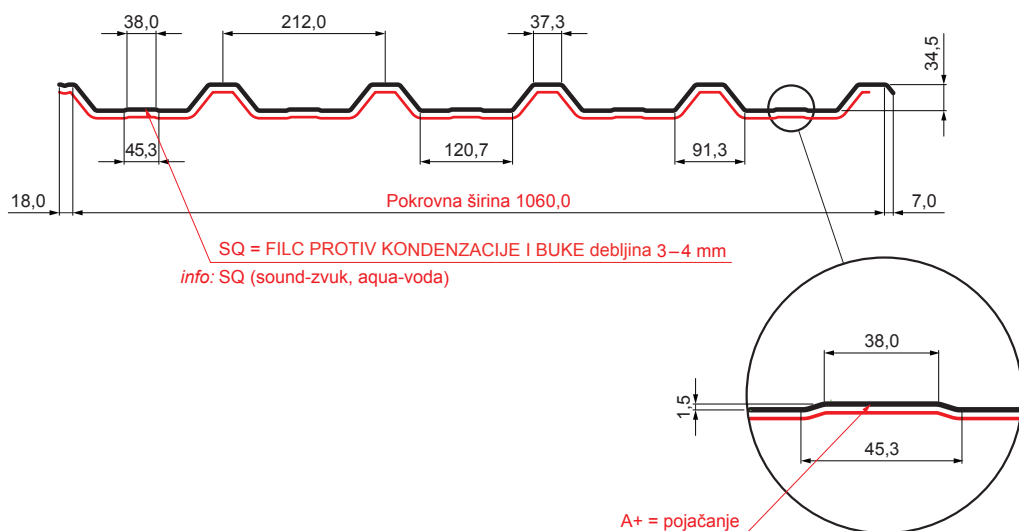

# TR-35A+ SQ

PSM Pocink obojeni MATT – Prašno siva MATT – RAL 7037

INDEX	ZAMJENA	DATUM	POTPIS	<b>KJG</b> QUALITY®	TR35	Scan code for 3D model	QR CODE
VRSTA MATERIJALA			RAZRED OTPADA	TEŽINA kg	RAZMJER		
DIMENZIJA – POLUPROIZVOD				STN	OZNAKA ZA SORTIRANJE		
POMOĆNA OPREMA				BILJEŠKA	REDNI BROJ POZICIJE		
IZRADIO Ing. Kluska M.				STARI NACRT	BROJ NACRTA		
TESTIRAO			TEHNOLOG		NAZIV PROIZVODA		
Krovni trapezni pokrov s pojačanjem				Broj stranica	TR-35A+ SQ		
TR 35A+ SQ (sound – aqua)					Stranica		

Izrađeno: 05.06.2026 10:28:59

Podaci su podložni tehničkim promjenama

Tehnički parametri [mm]	
Pokrovna širina	1060,0
Ukupna širina	1085,0
Visina profila	34,5
Debljina lima	0,50
Duljina pokrova	maks. 8000,0