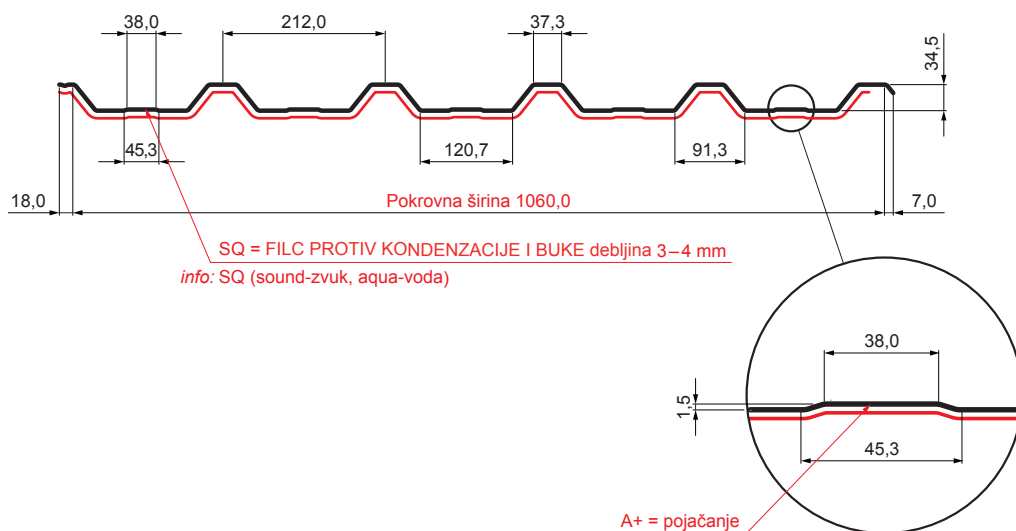

TEHNIČKI LIST

KROVNI TRAPEZNI POKROV S POJAČANJEM

TR 35A+ SQ (sound – aqua)

TR-35A+ SQ

PSM Pocink obojeni MATT – Prašno siva MATT – RAL 7037

INDEX	ZAMJENA	DATUM	POTPIS	KJG QUALITY®	TR35	Scan code for 3D model	QR CODE
VRSTA MATERIJALA			RAZRED OTPADA	TEŽINA kg	RAZMJER		
DIMENZIJA – POLUPROIZVOD				STN	OZNAKA ZA SORTIRANJE		
POMOĆNA OPREMA				BILJEŠKA	REDNI BROJ POZICIJE		
IZRADIO Ing. Kluska M.							
TESTIRAO				STARI NACRT	BROJ NACRTA		
TEHNOLOG		TEHNOLOG					
NAZIV PROIZVODA		Krovni trapezni pokrov s pojačanjem TR 35A+ SQ (sound – aqua)		Broj stranica	TR-35A+ SQ		Stranica

Izrađeno: 20.01.2026 02:13:46

Podaci su podložni tehničkim promjenama

Tehnički parametri [mm]	
Pokrovna širina	1060,0
Ukupna širina	1085,0
Visina profila	34,5
Debljina lima	0,50
Duljina pokrova	maks. 8000,0