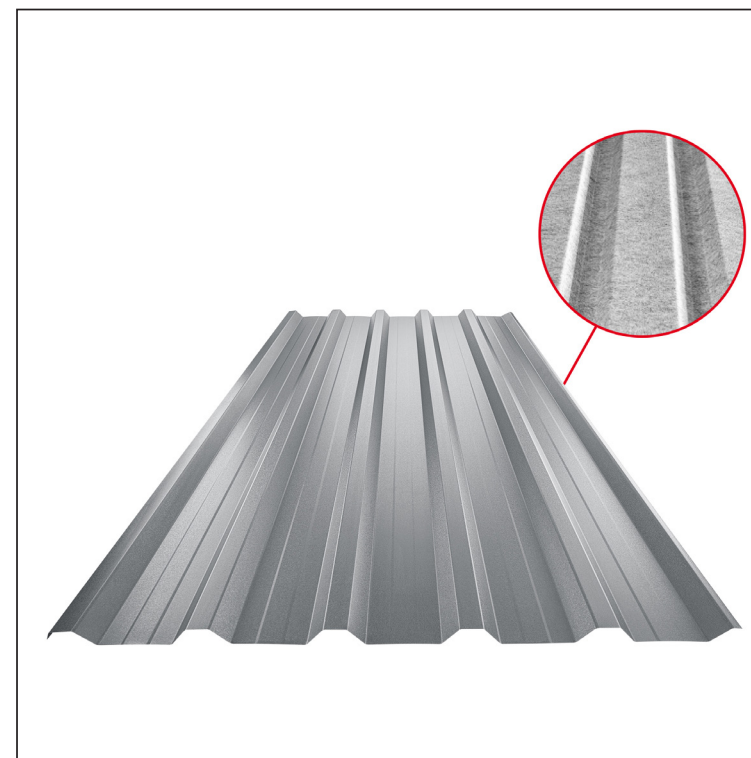

# TR-35A+ SQ

PSM Pocink obojeni MATT – Prašno siva MATT – RAL 7037

INDEX	ZAMJENA	DATUM	POTPIS	<b>KJG</b> QUALITY®	TR35	Scan code for 3D model	QR CODE
VRSTA MATERIJALA			RAZRED OTPADA	TEŽINA kg	RAZMJER		
DIMENZIJA – POLUPROIZVOD				STN	OZNAKA ZA SORTIRANJE		
POMOĆNA OPREMA				BILJEŠKA	REDNI BROJ POZICIJE		
IZRADIO Ing. Kluska M.				STARI NACRT	BROJ NACRTA		
TESTIRAO			TEHNOLOG		NAZIV PROIZVODA		
Krovni trapezni pokrov s pojačanjem				Broj stranica	TR-35A+ SQ		
TR 35A+ SQ (sound – aqua)					Stranica		

Izrađeno: 05.06.2026 10:28:59

Podaci su podložni tehničkim promjenama

Tehnički parametri [mm]	
Pokrovna širina	1060,0
Ukupna širina	1085,0
Visina profila	34,5
Debljina lima	0,50
Duljina pokrova	maks. 8000,0