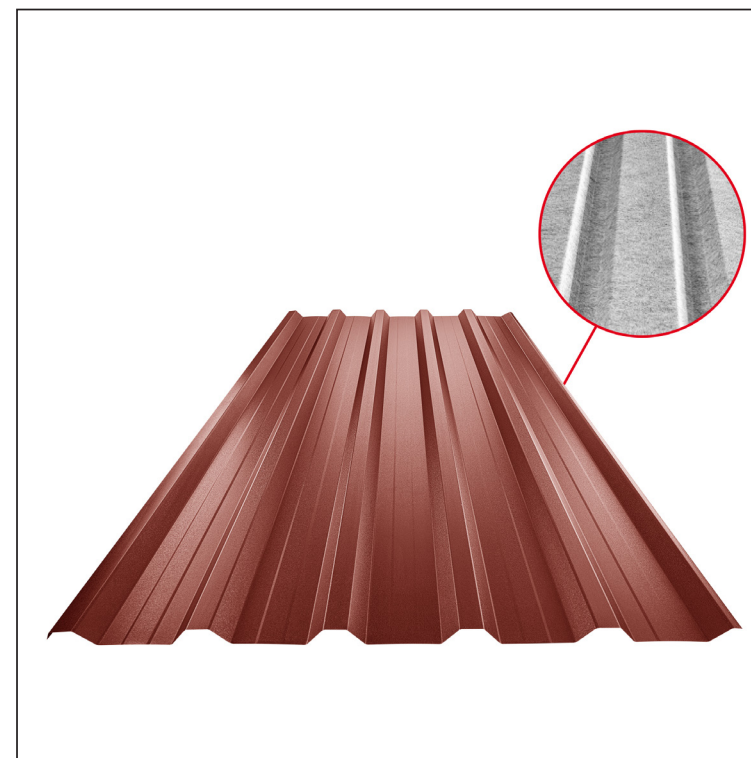

# TR-35A+ SQ

**OCM** Pocink obojeni MATT – Vinsko crvena MATT – RAL 3009

Tehnički parametri [mm]	
Pokrovna širina	1060,0
Ukupna širina	1085,0
Visina profila	34,5
Debljina lima	0,50
Duljina pokrova	maks. 8000,0