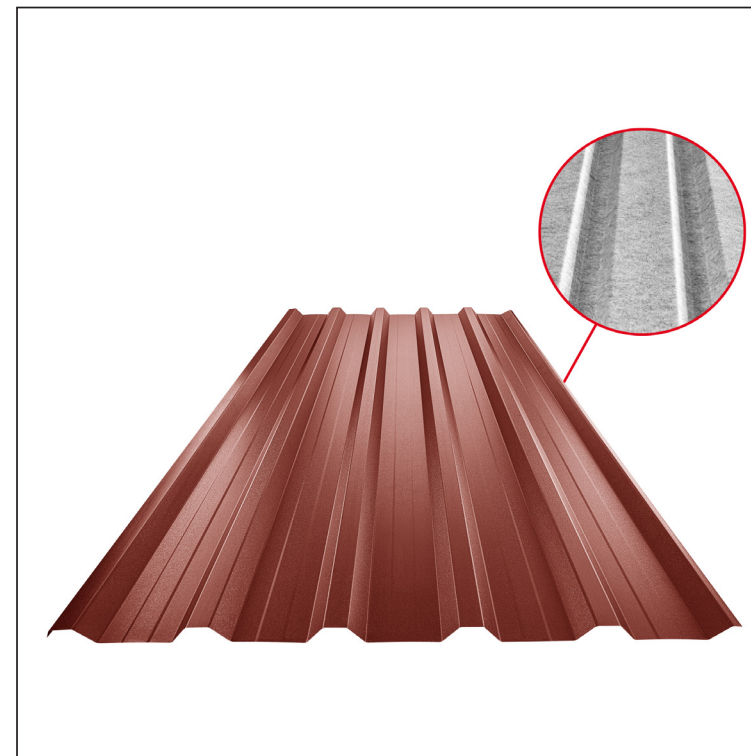

# TR-35A+ SQ

**OCM** Pocink obojeni MATT – Vinsko crvena MATT – RAL 3009

Tehnički parametri [mm]	
Pokrovna širina	1060,0
Ukupna širina	1085,0
Visina profila	34,5
Debljina lima	0,50
Duljina pokrova	maks. 8000,0