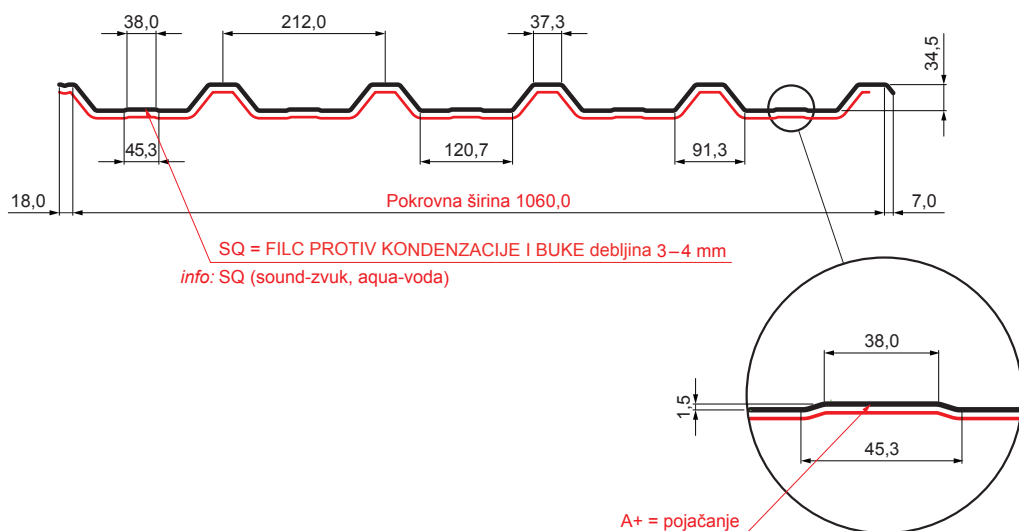

# TR-35A+ SQ

**OCM** Pocink obojeni MATT – Vinsko crvena MATT – RAL 3009

Tehnički parametri [mm]	
Pokrovna širina	1060,0
Ukupna širina	1085,0
Visina profila	34,5
Debljina lima	0,50
Duljina pokrova	maks. 8000,0

INDEX	ZAMJENA	DATUM	POTPIS			
VRSTA MATERIJALA			RAZRED OTPADA			
DIMENZIJA – POLUPROIZVOD				STN	OZNAKA ZA SORTIRANJE	
POMOĆNA OPREMA				BILJEŠKA	REDNI BROJ POZICIJE	
IZRADIO Ing. Kluska M.				STARI NACRT	BROJ NACRTA	
TESTIRAO			TEHNOLOG			
NAZIV PROIZVODA			Krovni trapezni pokrov s pojačanjem TR 35A+ SQ (sound – aqua)		Broj stranica	Stranica
						Stranica