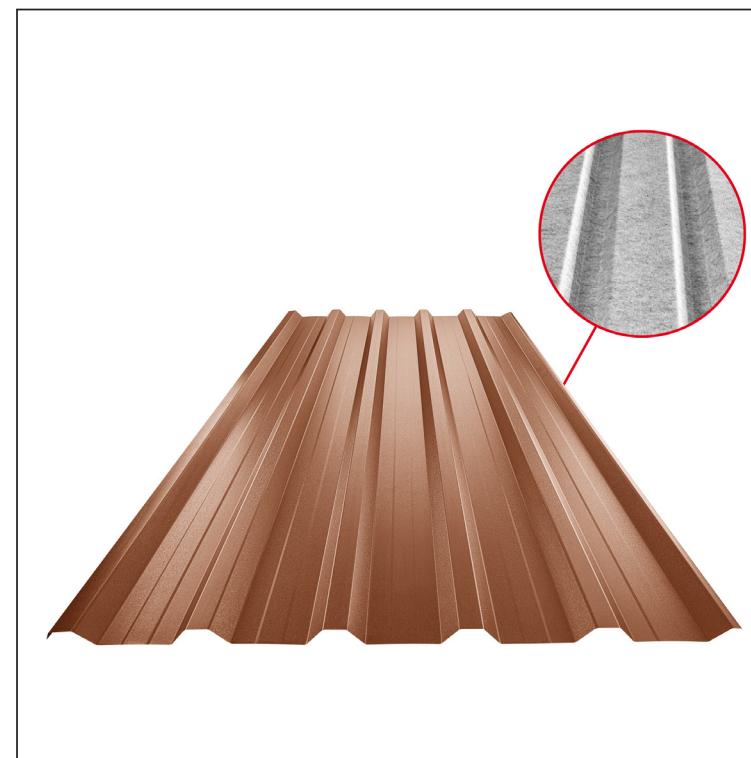

TEHNIČKI LIST

KROVNI TRAPEZNI POKROV S POJAČANJEM

TR 35A+ SQ (sound – aqua)

TR-35A+ SQ

MHM Pocink obojeni MATT – Bakreno smeđa MATT – RAL 8004

INDEX	ZAMJENA	DATUM	POTPIS	KJG QUALITY®	TR35	Scan code for 3D model	
VRSTA MATERIJALA			RAZRED OTPADA	TEŽINA kg	RAZMJER		
DIMENZIJA – POLUPROIZVOD				STN	OZNAKA ZA SORTIRANJE		
POMOĆNA OPREMA				BILJEŠKA	REDNI BROJ POZICIJE		
IZRADIO Ing. Kluska M.				STARI NACRT	BROJ NACRTA		
TESTIRAO		TEHNOLOG		STARI NACRT	BROJ NACRTA		
NAZIV PROIZVODA		Krovni trapezni pokrov s pojačanjem TR 35A+ SQ (sound – aqua)		Broj stranica	TR-35A+ SQ		Stranica

Izrađeno: 07.06.2026 04:43:31

Podaci su podložni tehničkim promjenama

Tehnički parametri [mm]	
Pokrovna širina	1060,0
Ukupna širina	1085,0
Visina profila	34,5
Debljina lima	0,50
Duljina pokrova	maks. 8000,0