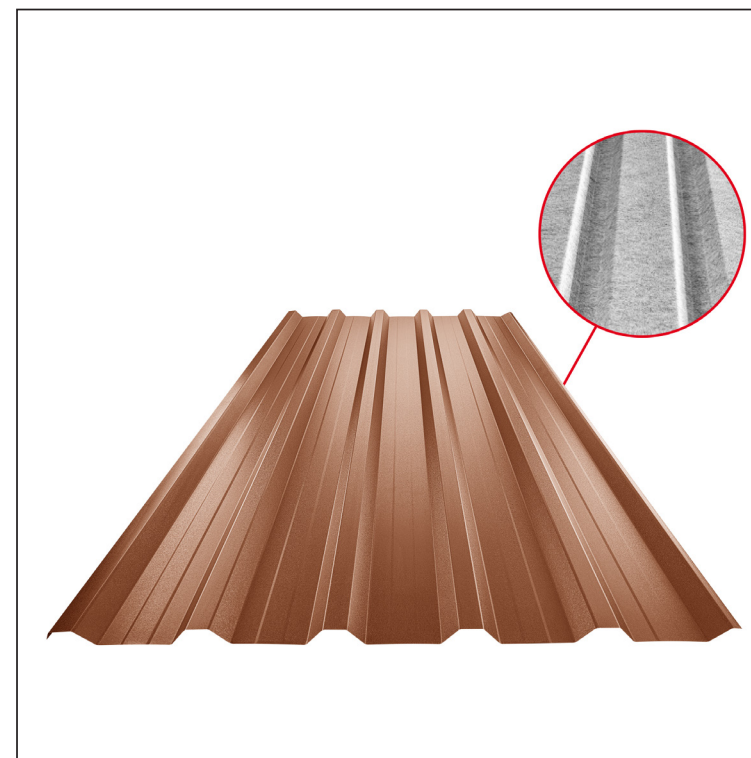

TEHNIČKI LIST

KROVNI TRAPEZNI POKROV S POJAČANJEM

TR 35A+ SQ (sound – aqua)

TR-35A+ SQ

SQ = FILC PROTIV KONDENZACIJE I BUKE debljina 3–4 mm
 info: SQ (sound-zvuk, aqua-voda)

Pocink obojeni MATT – Bakreno smeđa MATT – RAL 8004

INDEX	ZAMJENA	DATUM	POTPIS	KJG QUALITY®	TR35	Scan code for 3D model	
VRSTA MATERIJALA			RAZRED OTPADA	TEŽINA kg	RAZMJER		
DIMENZIJA – POLUPROIZVOD				STN	OZNAKA ZA SORTIRANJE		
POMOĆNA OPREMA				BILJEŠKA	REDNI BROJ POZICIJE		
IZRADIO	Ing. Kluska M.			STARI NACRT	BROJ NACRTA		
TEHNOLOG	TEHNOLOG			STARI NACRT	BROJ NACRTA		
NAZIV PROIZVODA	Krovni trapezni pokrov s pojačanjem TR 35A+ SQ (sound – aqua)			Broj stranica	TR-35A+ SQ		Stranica

Izrađeno: 21.04.2026 22:00:28

Podaci su podložni tehničkim promjenama

Tehnički parametri [mm]	
Pokrovna širina	1060,0
Ukupna širina	1085,0
Visina profila	34,5
Debljina lima	0,50
Duljina pokrova	maks. 8000,0