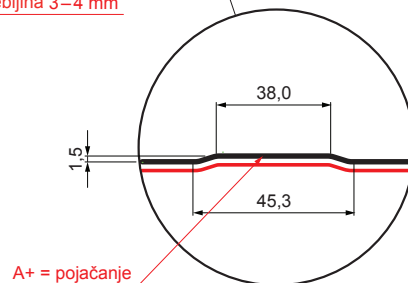

TEHNIČKI LIST

KROVNI TRAPEZNI POKROV S POJAČANJEM

TR 35A+ SQ (sound – aqua)

TR-35A+ SQ

SQ = FILC PROTIV KONDENZACIJE I BUKE debljina 3–4 mm
 info: SQ (sound-zvuk, aqua-voda)

Pocink obojeni MATT – Bakreno smeđa MATT – RAL 8004

INDEX	ZAMJENA	DATUM	POTPIS	KJG QUALITY®	TR35	Scan code for 3D model	
VRSTA MATERIJALA			RAZRED OTPADA	TEŽINA kg	RAZMJER		
DIMENZIJA – POLUPROIZVOD				STN	OZNAKA ZA SORTIRANJE		
POMOĆNA OPREMA				BILJEŠKA	REDNI BROJ POZICIJE		
IZRADIO	Ing. Kluska M.			STARI NACRT	BROJ NACRTA		
TEHNOLOG	TEHNOLOG			STARI NACRT	BROJ NACRTA		
NAZIV PROIZVODA	Krovni trapezni pokrov s pojačanjem TR 35A+ SQ (sound – aqua)			Broj stranica	TR-35A+ SQ		Stranica

Izrađeno: 21.04.2026 22:00:28

Podaci su podložni tehničkim promjenama

Tehnički parametri [mm]	
Pokrovna širina	1060,0
Ukupna širina	1085,0
Visina profila	34,5
Debljina lima	0,50
Duljina pokrova	maks. 8000,0